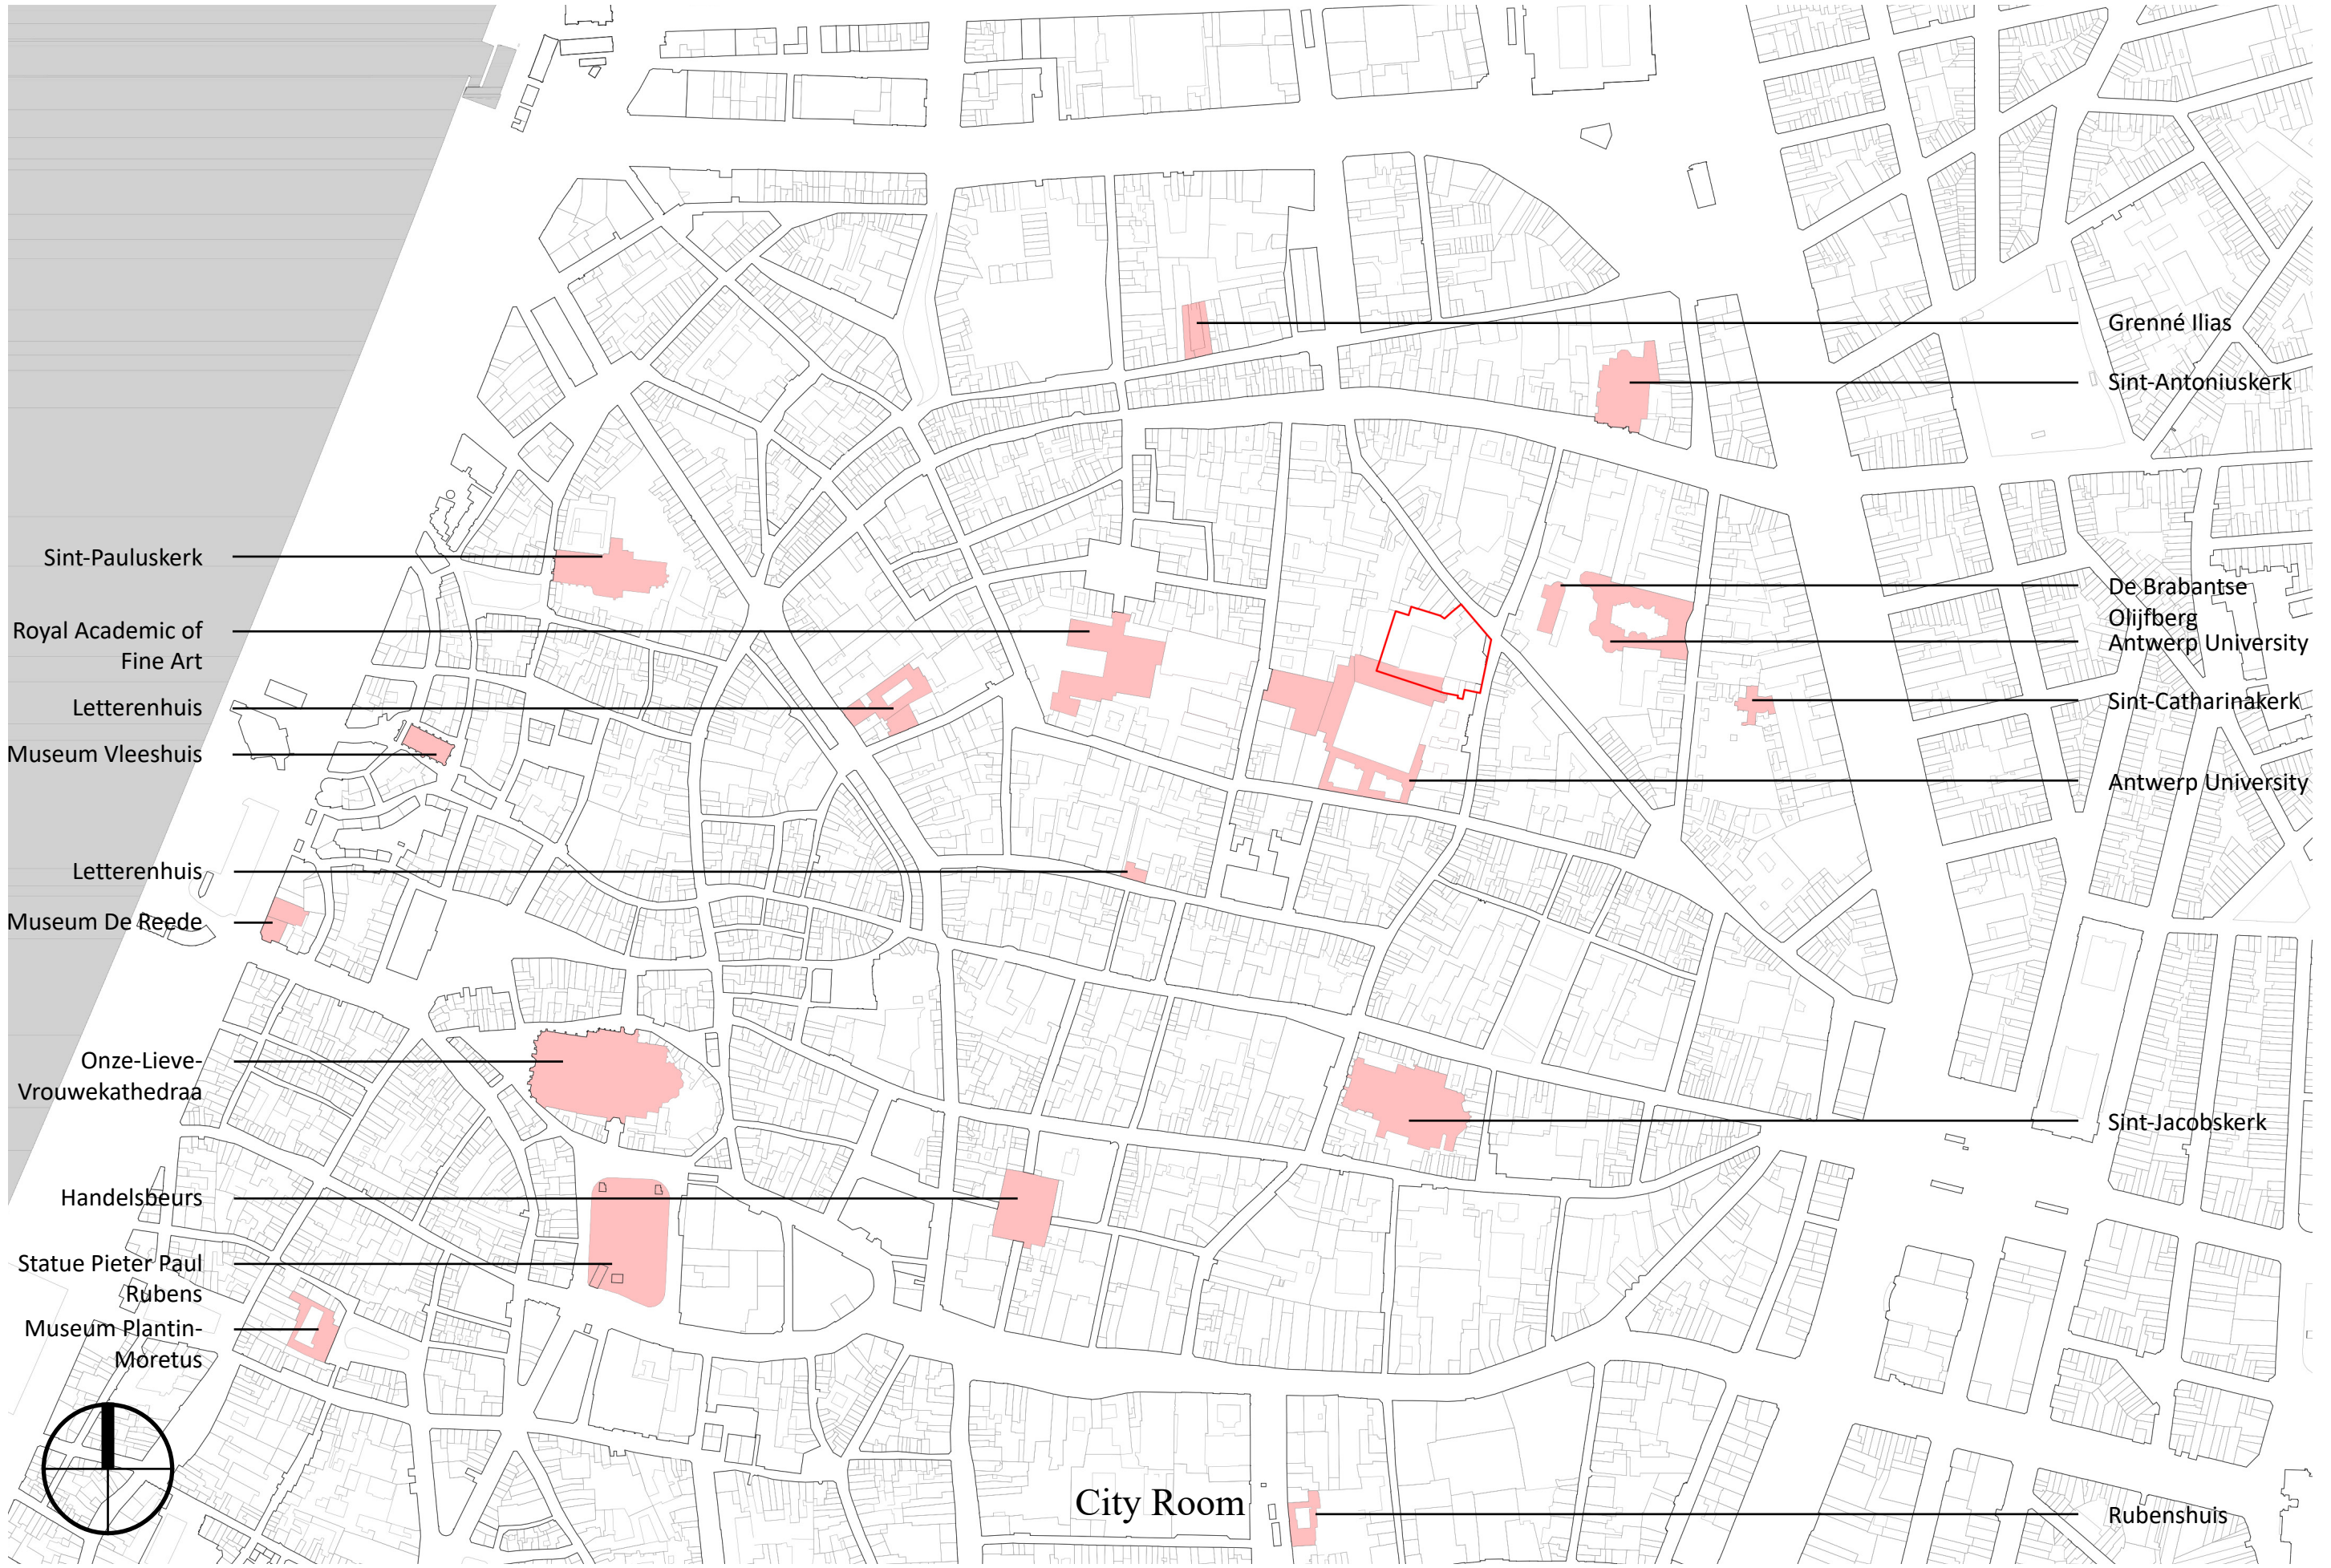

...

Site

Grey Card Model 1/100

Veldstraat Swimming Pool

Site

Grenné Ilias

Sint-Antoniuskerk

De Brabantse  
Olijfberg  
Antwerp University