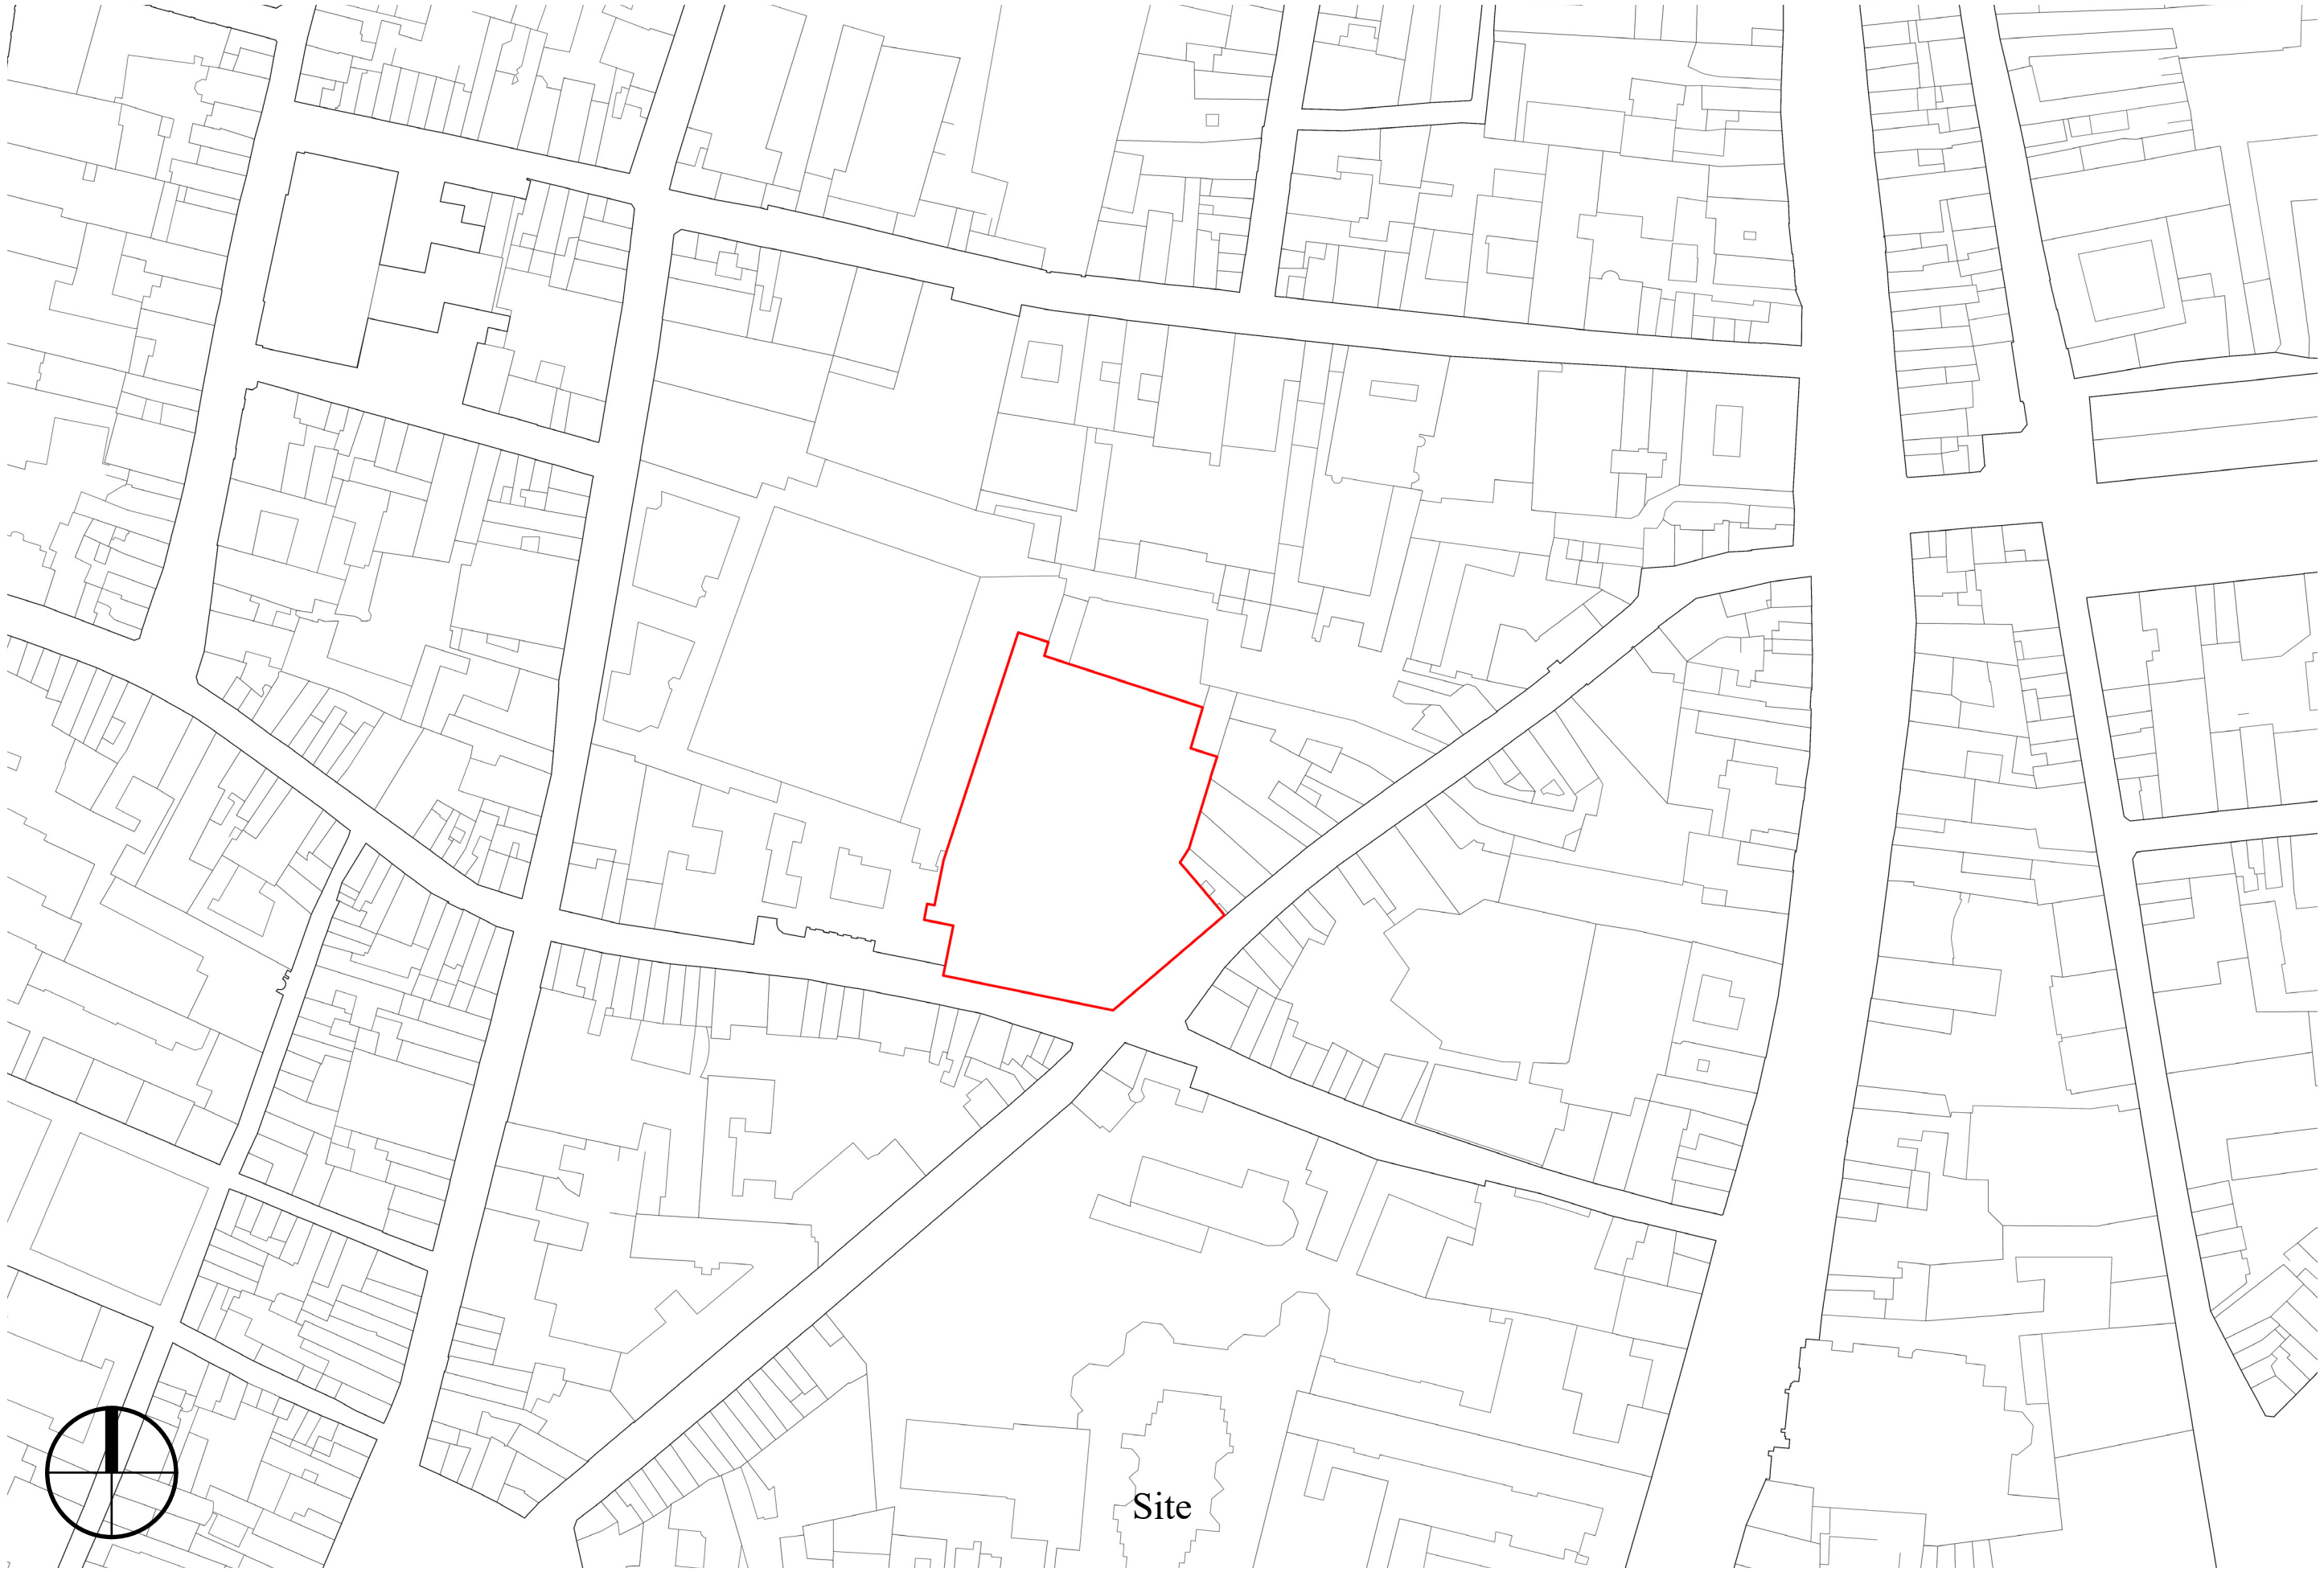

...

Site

Grey Card Model 1/100

Veldstraat Swimming Pool

Site

Grenné Ilias

Sint-Antoniuskerk

De Brabantse  
Olijfberg  
Antwerp University