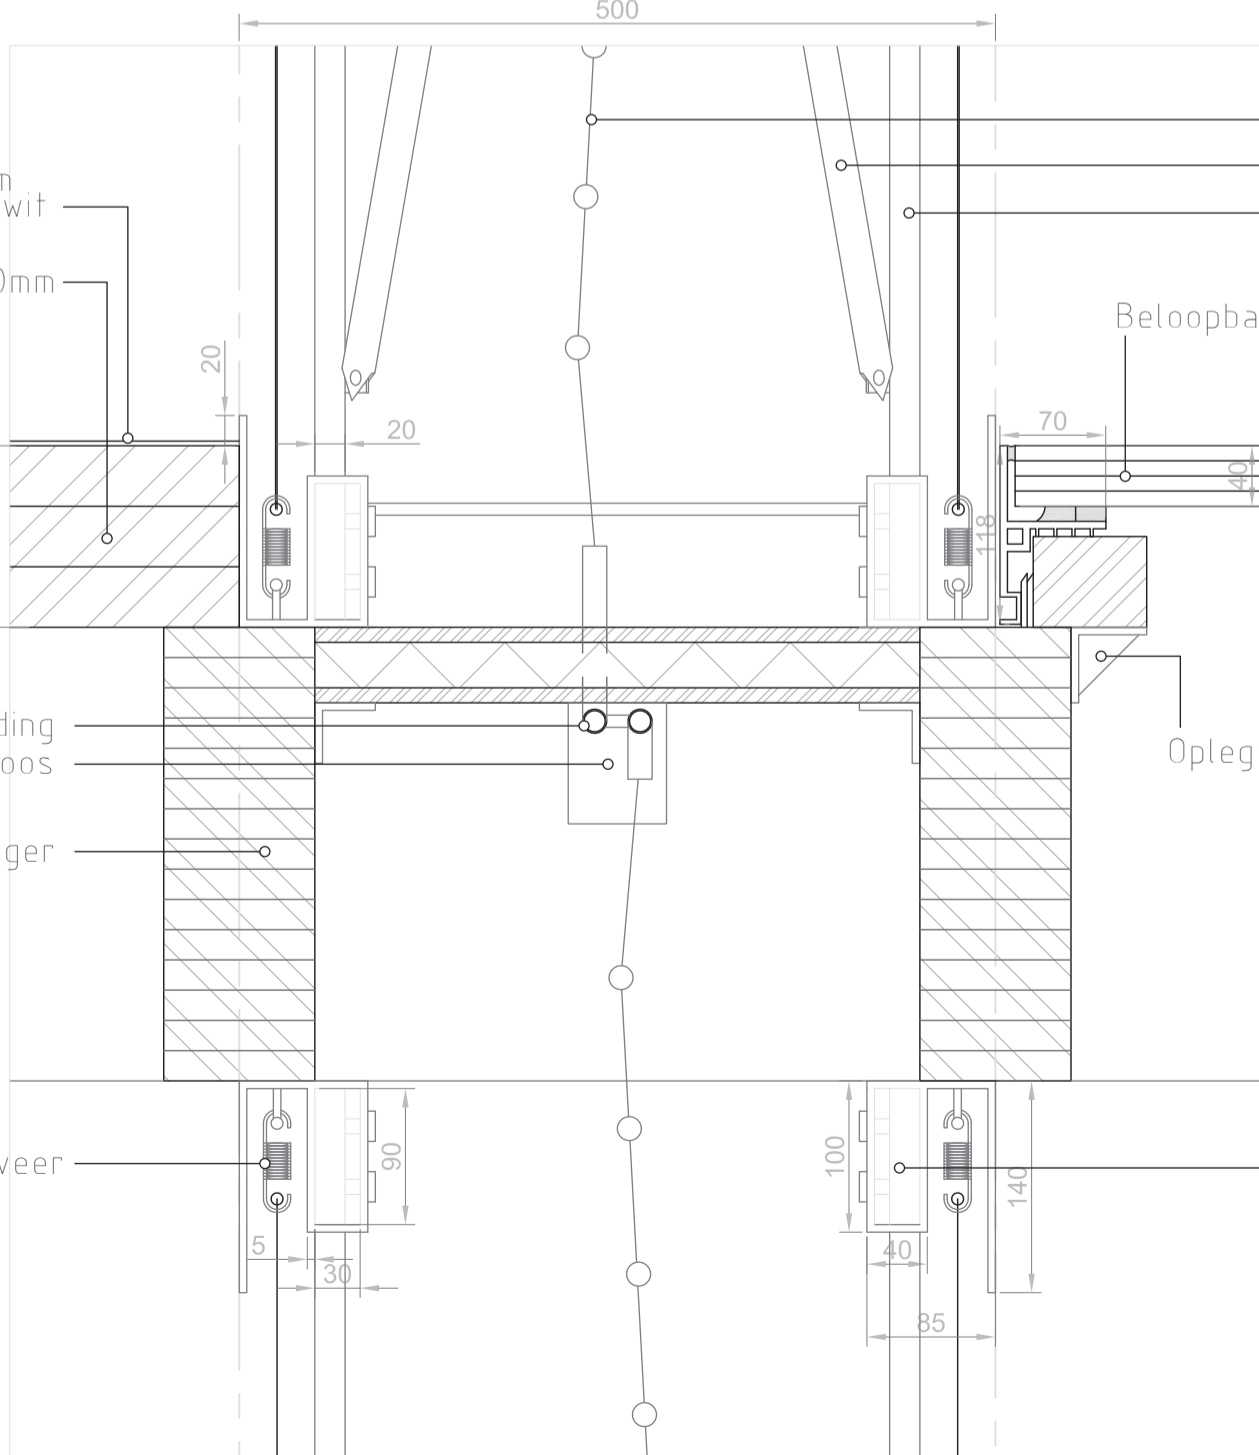

Gelast eindprofiel

Glasvezel zeil

Gelast diagonalenprofiel

Linoliumzeil 20mm
Kleur: Gebroken wit

CLT vloerpaneel 120mm

LED verlichtingsnoer

Diagonaal

Staander

Beloopbaarglas 40mm

120

PVC electraleiding
Centraaldoos

Oplegflens

Gelamineerde houtenvloerligger

Spanveer

Profiel voor staander
& spanconstructie

5 30 90

100 40 85 140