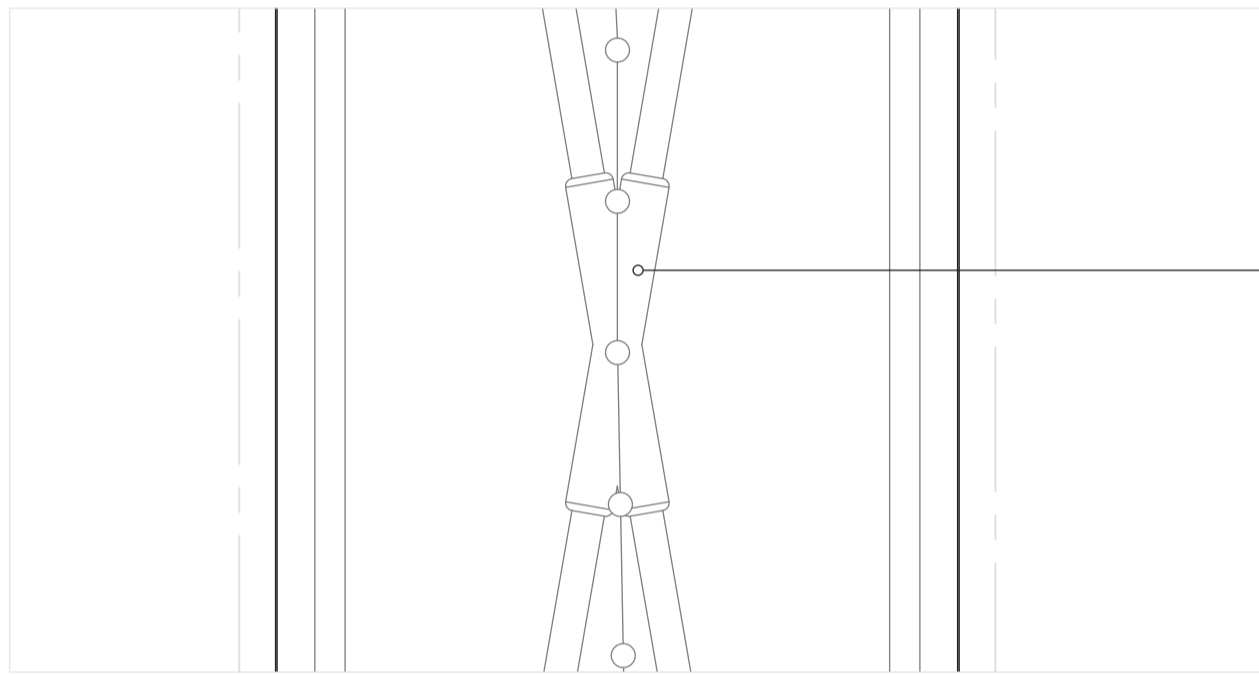

Gelast eindprofiel

Glasvezel zeil

Gelast diagonalenprofiel

Linoliumzeil 20mm
Kleur: Gebroken wit

CLT vloerpaneel 120mm

LED verlichtingsnoer

Diagonaal

Staander

Beloopbaarglas 40mm

120

PVC electraleiding
Centraaldoos

Oplegflens

Gelamineerde houtenvloerligger

Spanveer

Profiel voor staander
& spanconstructie

5 30 90