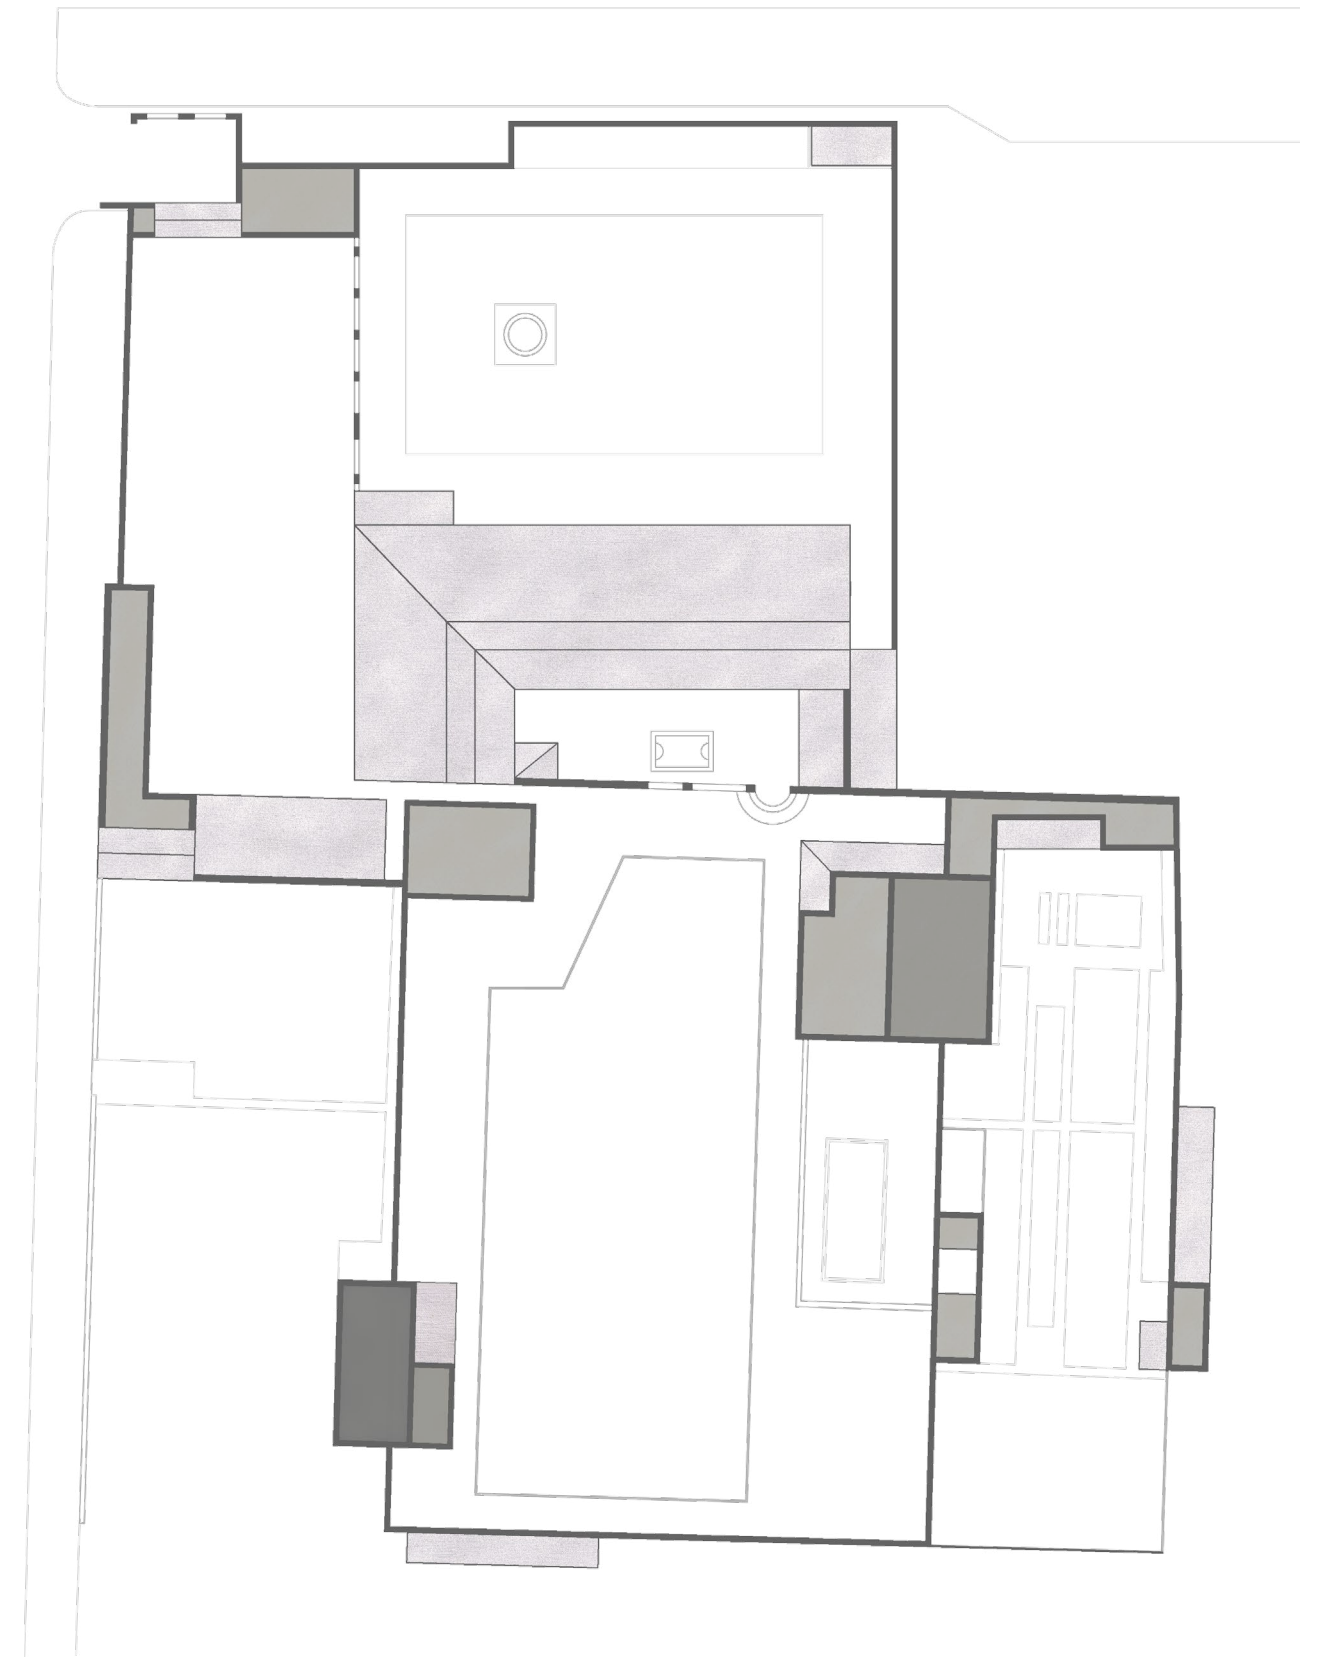

Waasmunster, Belgie  
Dom Hans van der Laan  
1975

Site

1:2000

15 Bewonerskamers

45 Bewonerskamers

Site

1:2000

Site nieuw