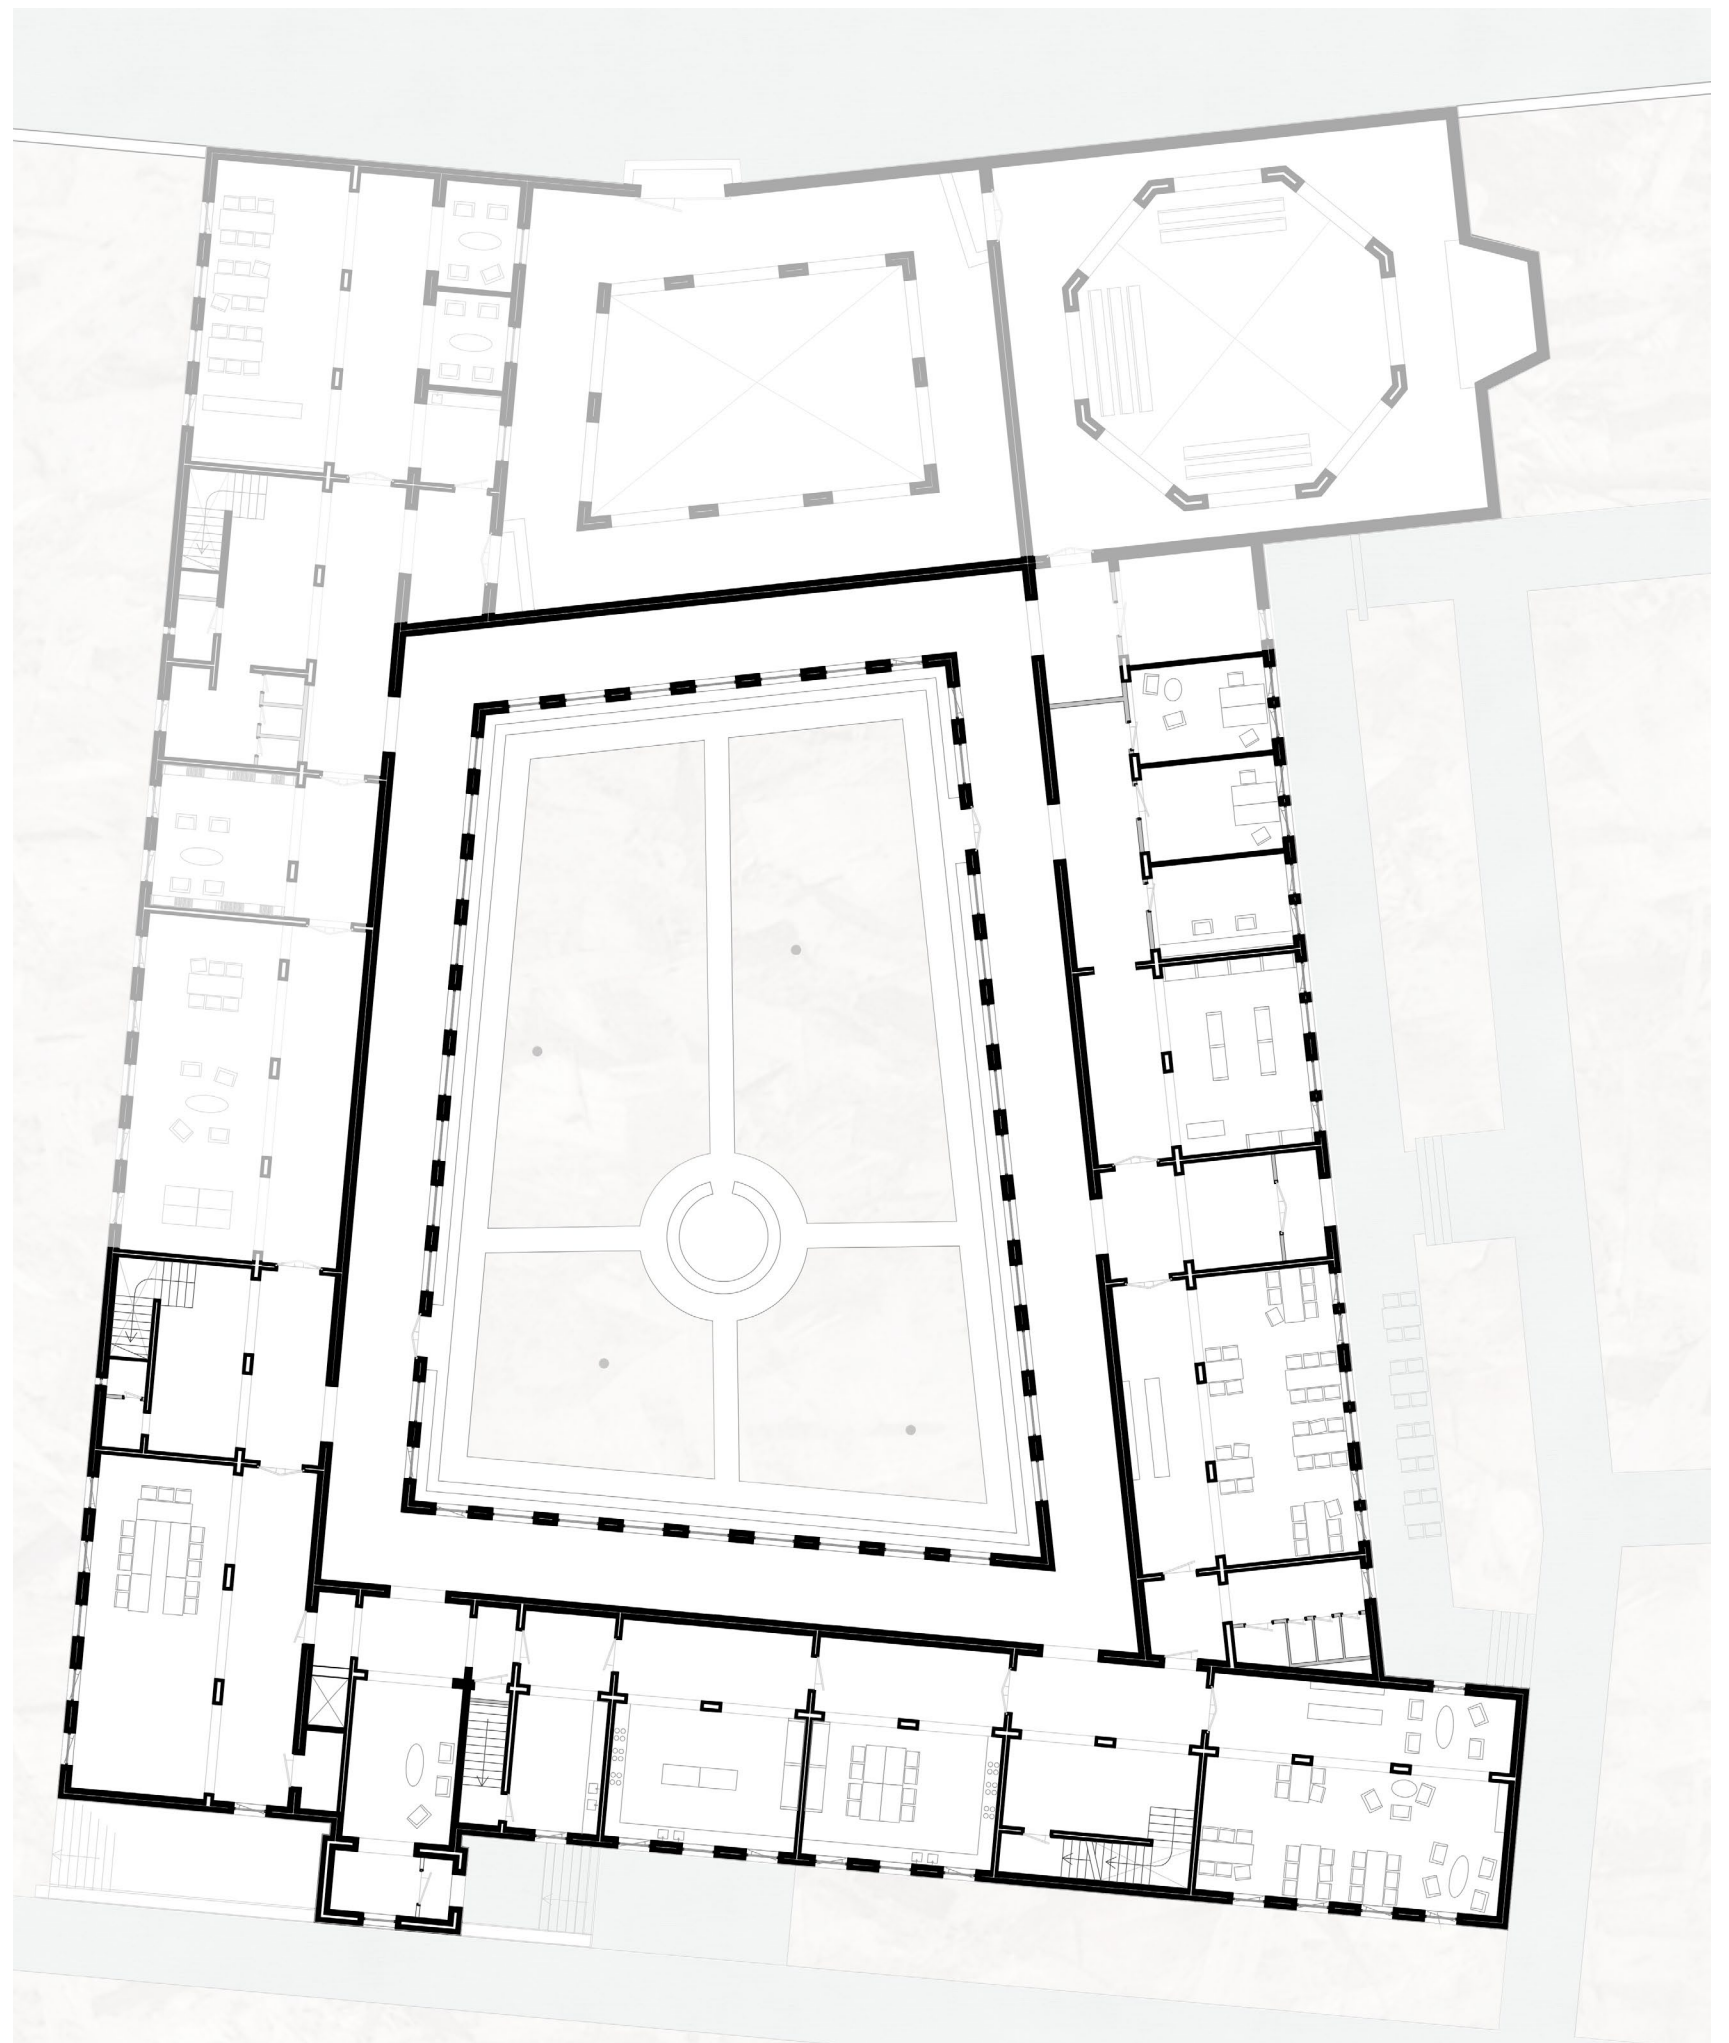

Waasmunster, Belgie  
Dom Hans van der Laan  
1975

Site

1:2000

15 Bewonerskamers

45 Bewonerskamers

Site

1:2000

Site nieuw