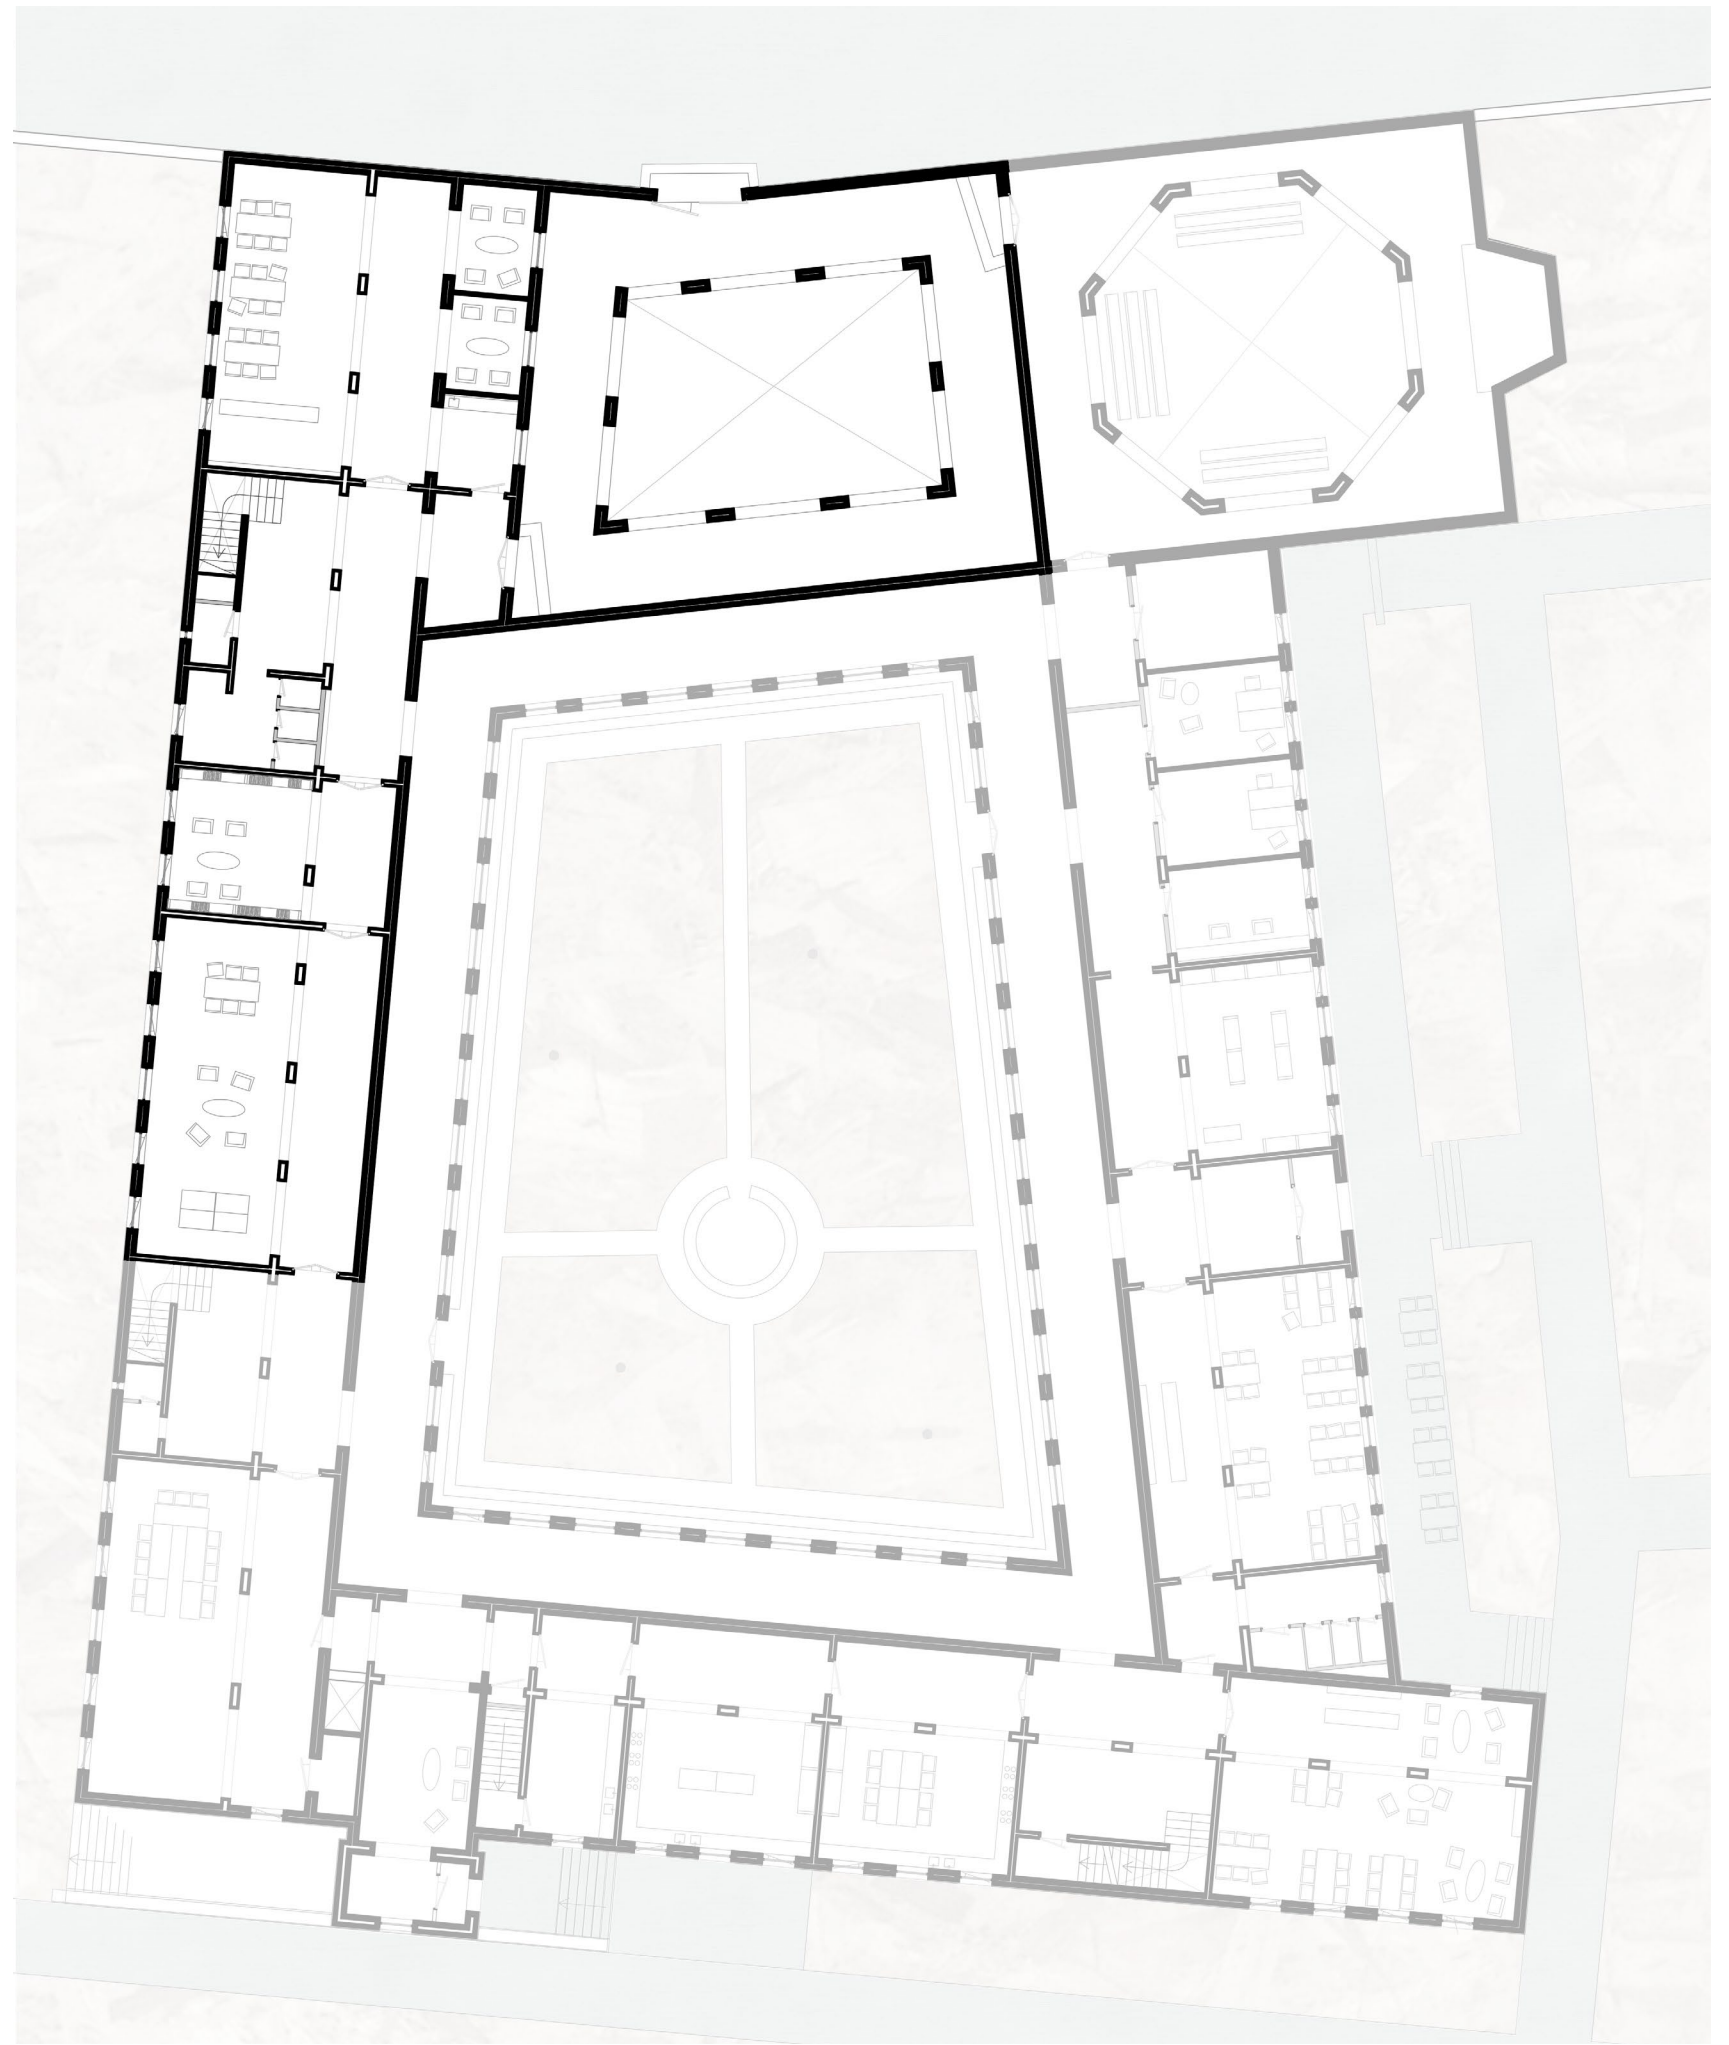

Waasmunster, Belgie  
Dom Hans van der Laan  
1975

Site

1:2000

15 Bewonerskamers

45 Bewonerskamers

Site

1:2000

Site nieuw