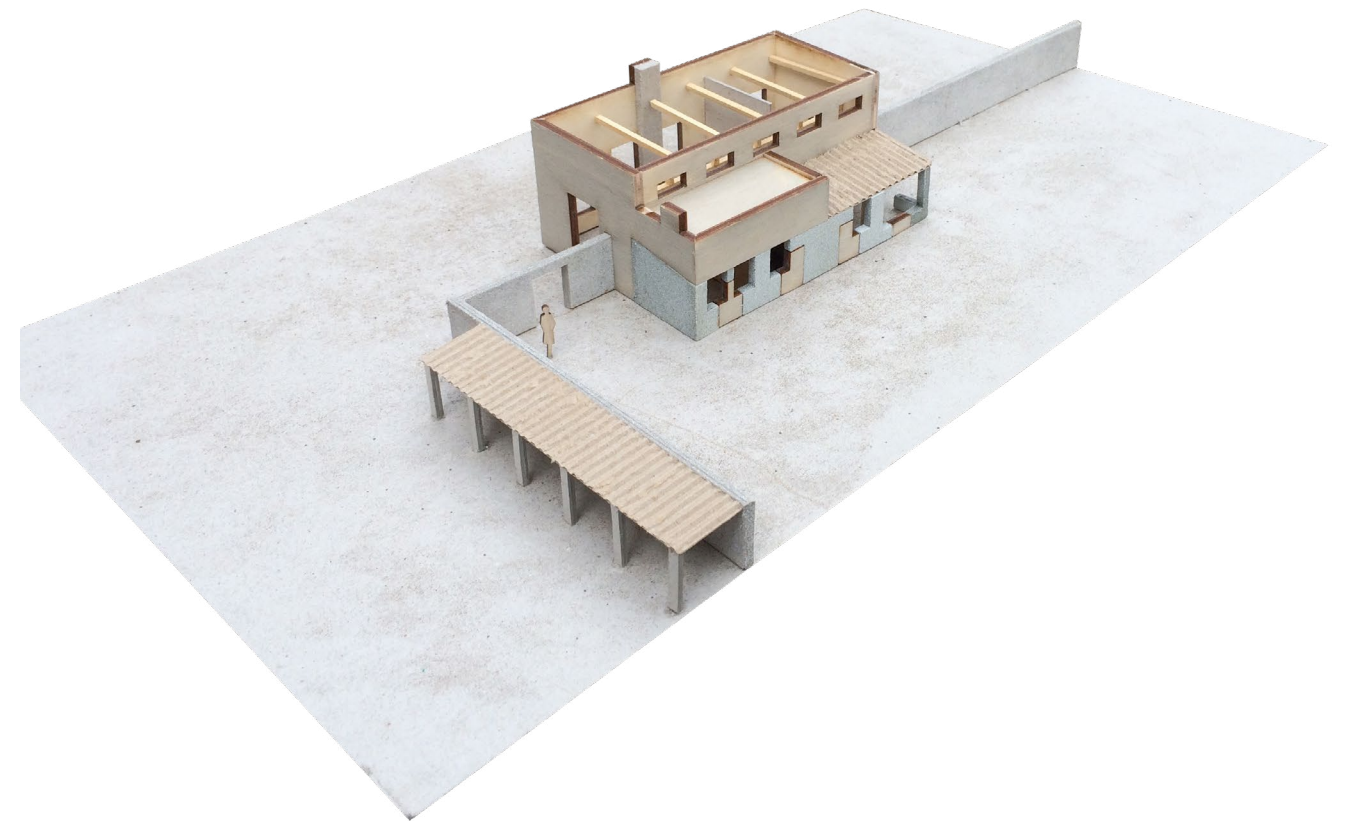

Waasmunster, Belgie  
Dom Hans van der Laan  
1975

Site

1:2000

15 Bewonerskamers

45 Bewonerskamers

Site

1:2000

Site nieuw