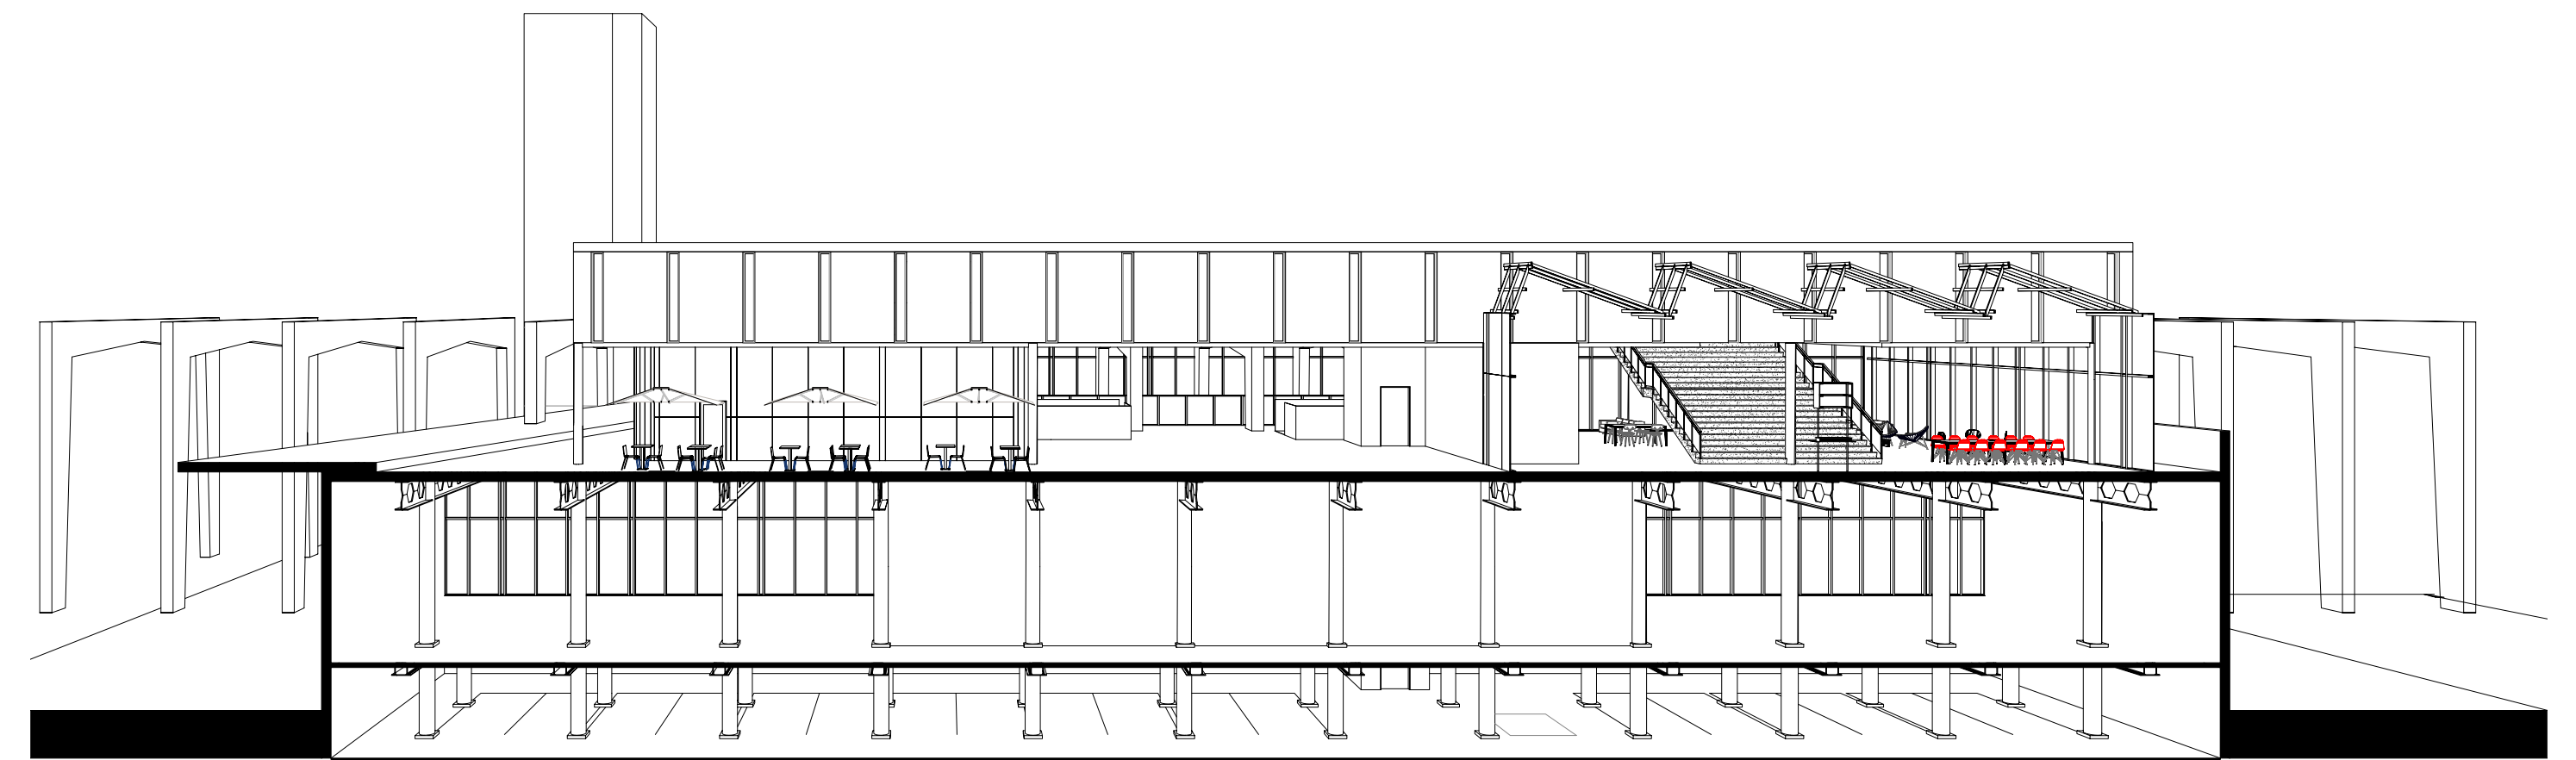

Doorsnede 1:200 A-A'

3D Doorsnede 1:200 A-A'

Doorsnede 1:200 B-B'

3D Doorsnede 1:200 B-B'

Horizontaal Detail 1:20

Detail 1:5

Opbouw Constructie

Klimaat schema

Plattegronden, Situatie, Gevels

P4 Ferry Barnhoorn

4010174

19-05-17