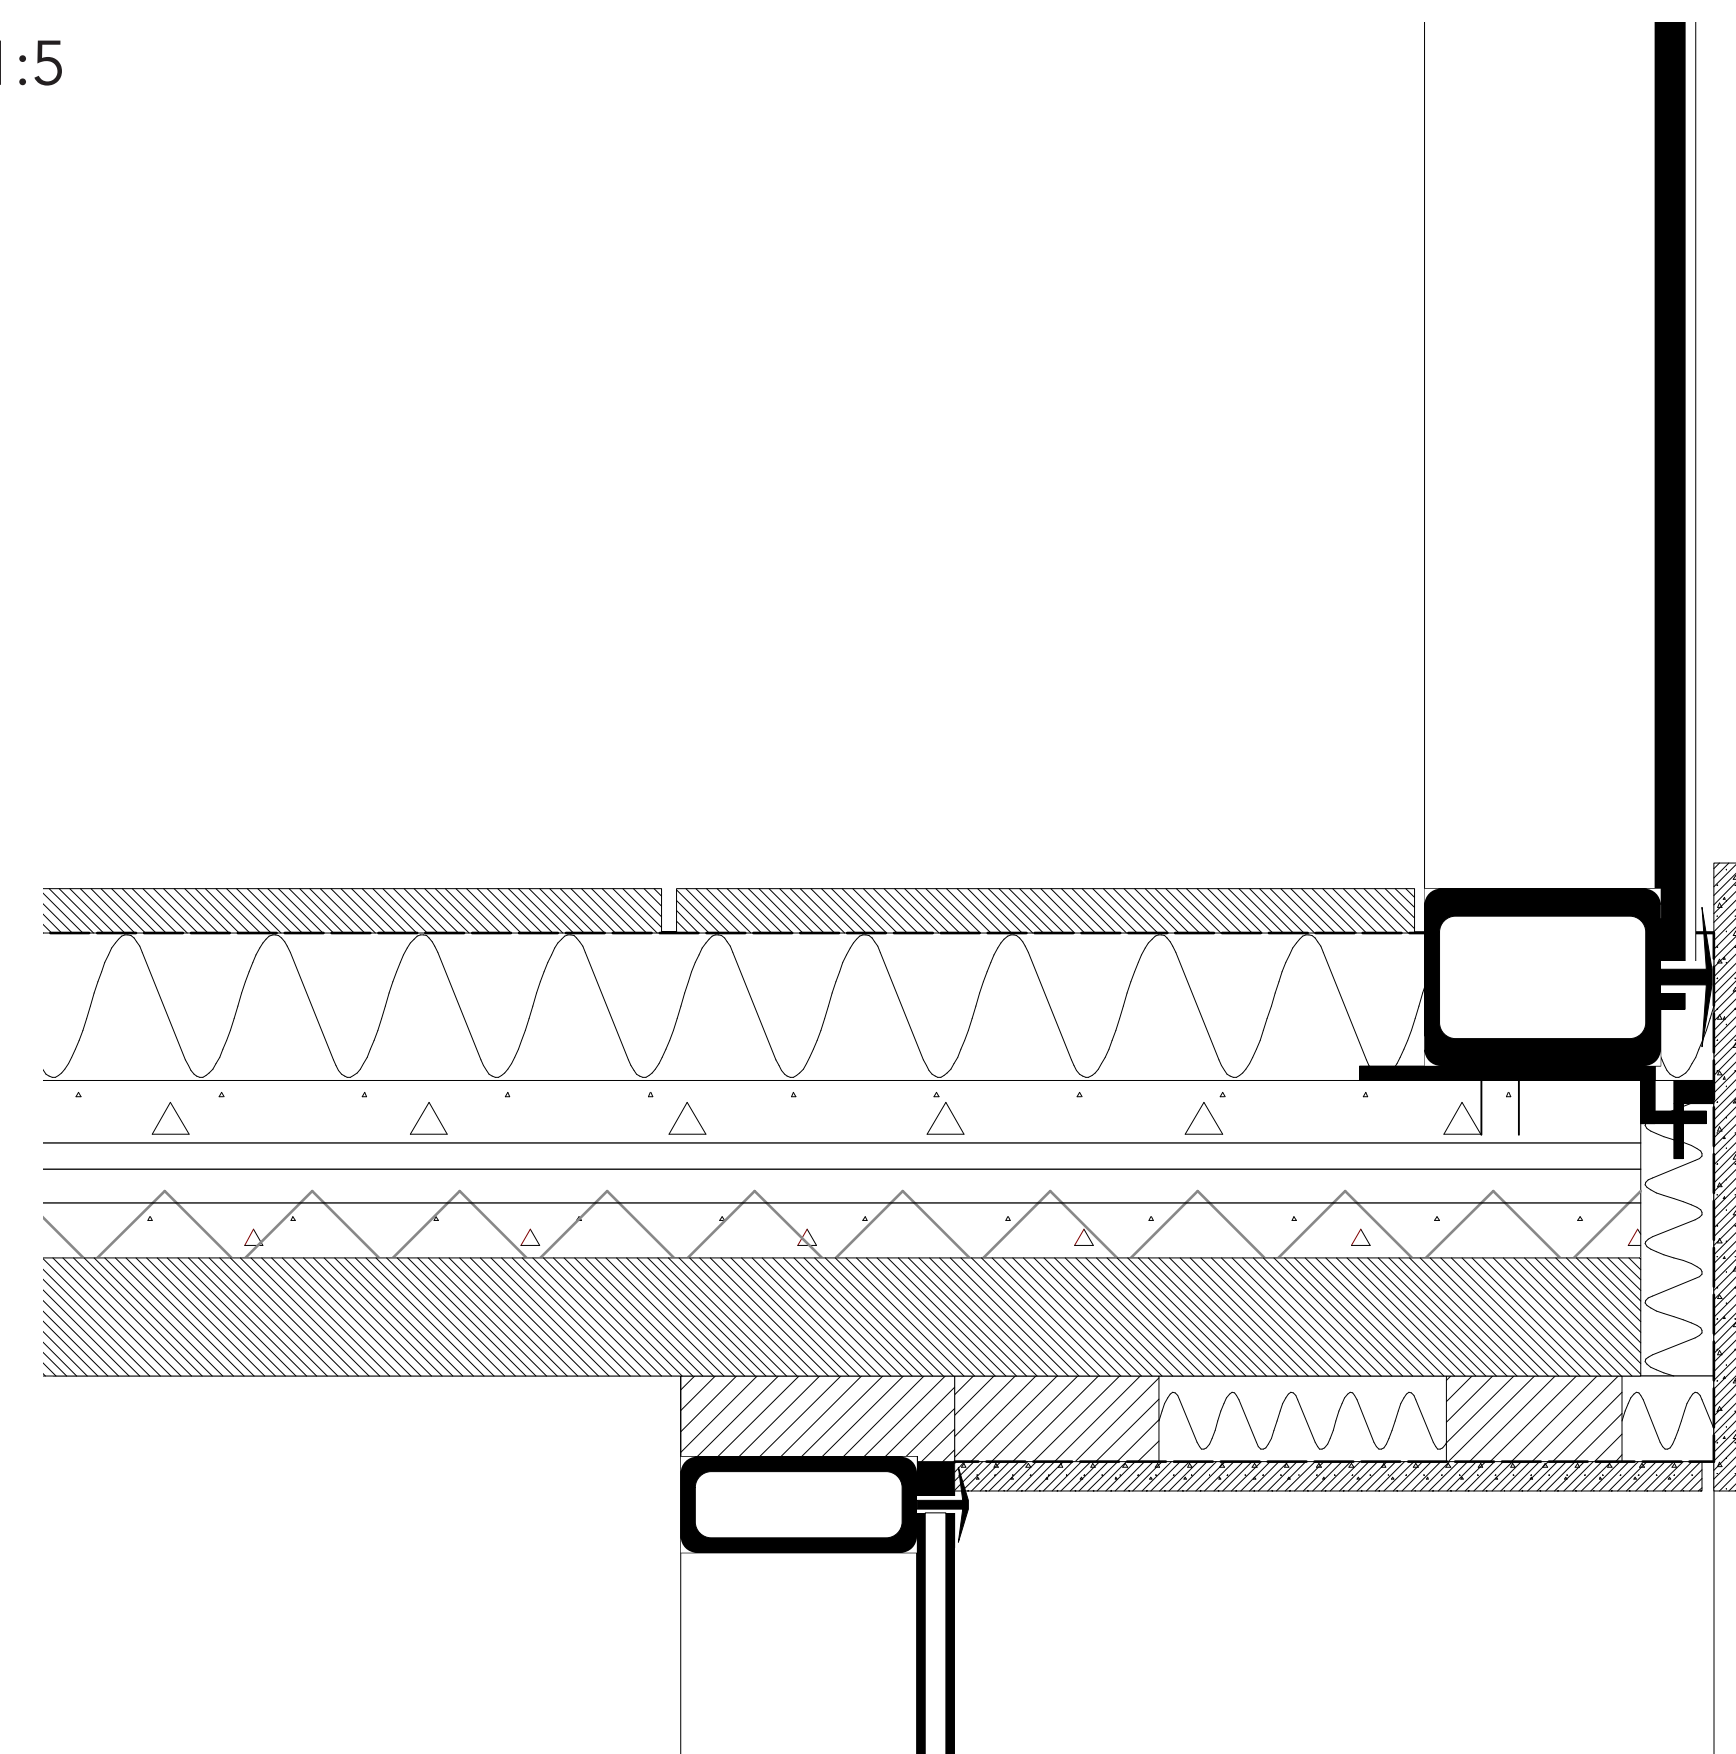

Detail Verticale Doorsnede 1:20

P4 Ferry Barnhoorn

4010174

19-05-17

Doorsnedes, Details, Constructie en Klimaat

P4 Ferry Barnhoorn

4010174

19-05-17

Doorsnede 1:200 A-A'

3D Doorsnede 1:200 A-A'

Doorsnede 1:200 B-B'

3D Doorsnede 1:200 B-B'

Horizontaal Detail 1:20

Detail 1:5

Opbouw Constructie

Klimaat schema

Plattegronden, Situatie, Gevels

P4 Ferry Barnhoorn

4010174

19-05-17