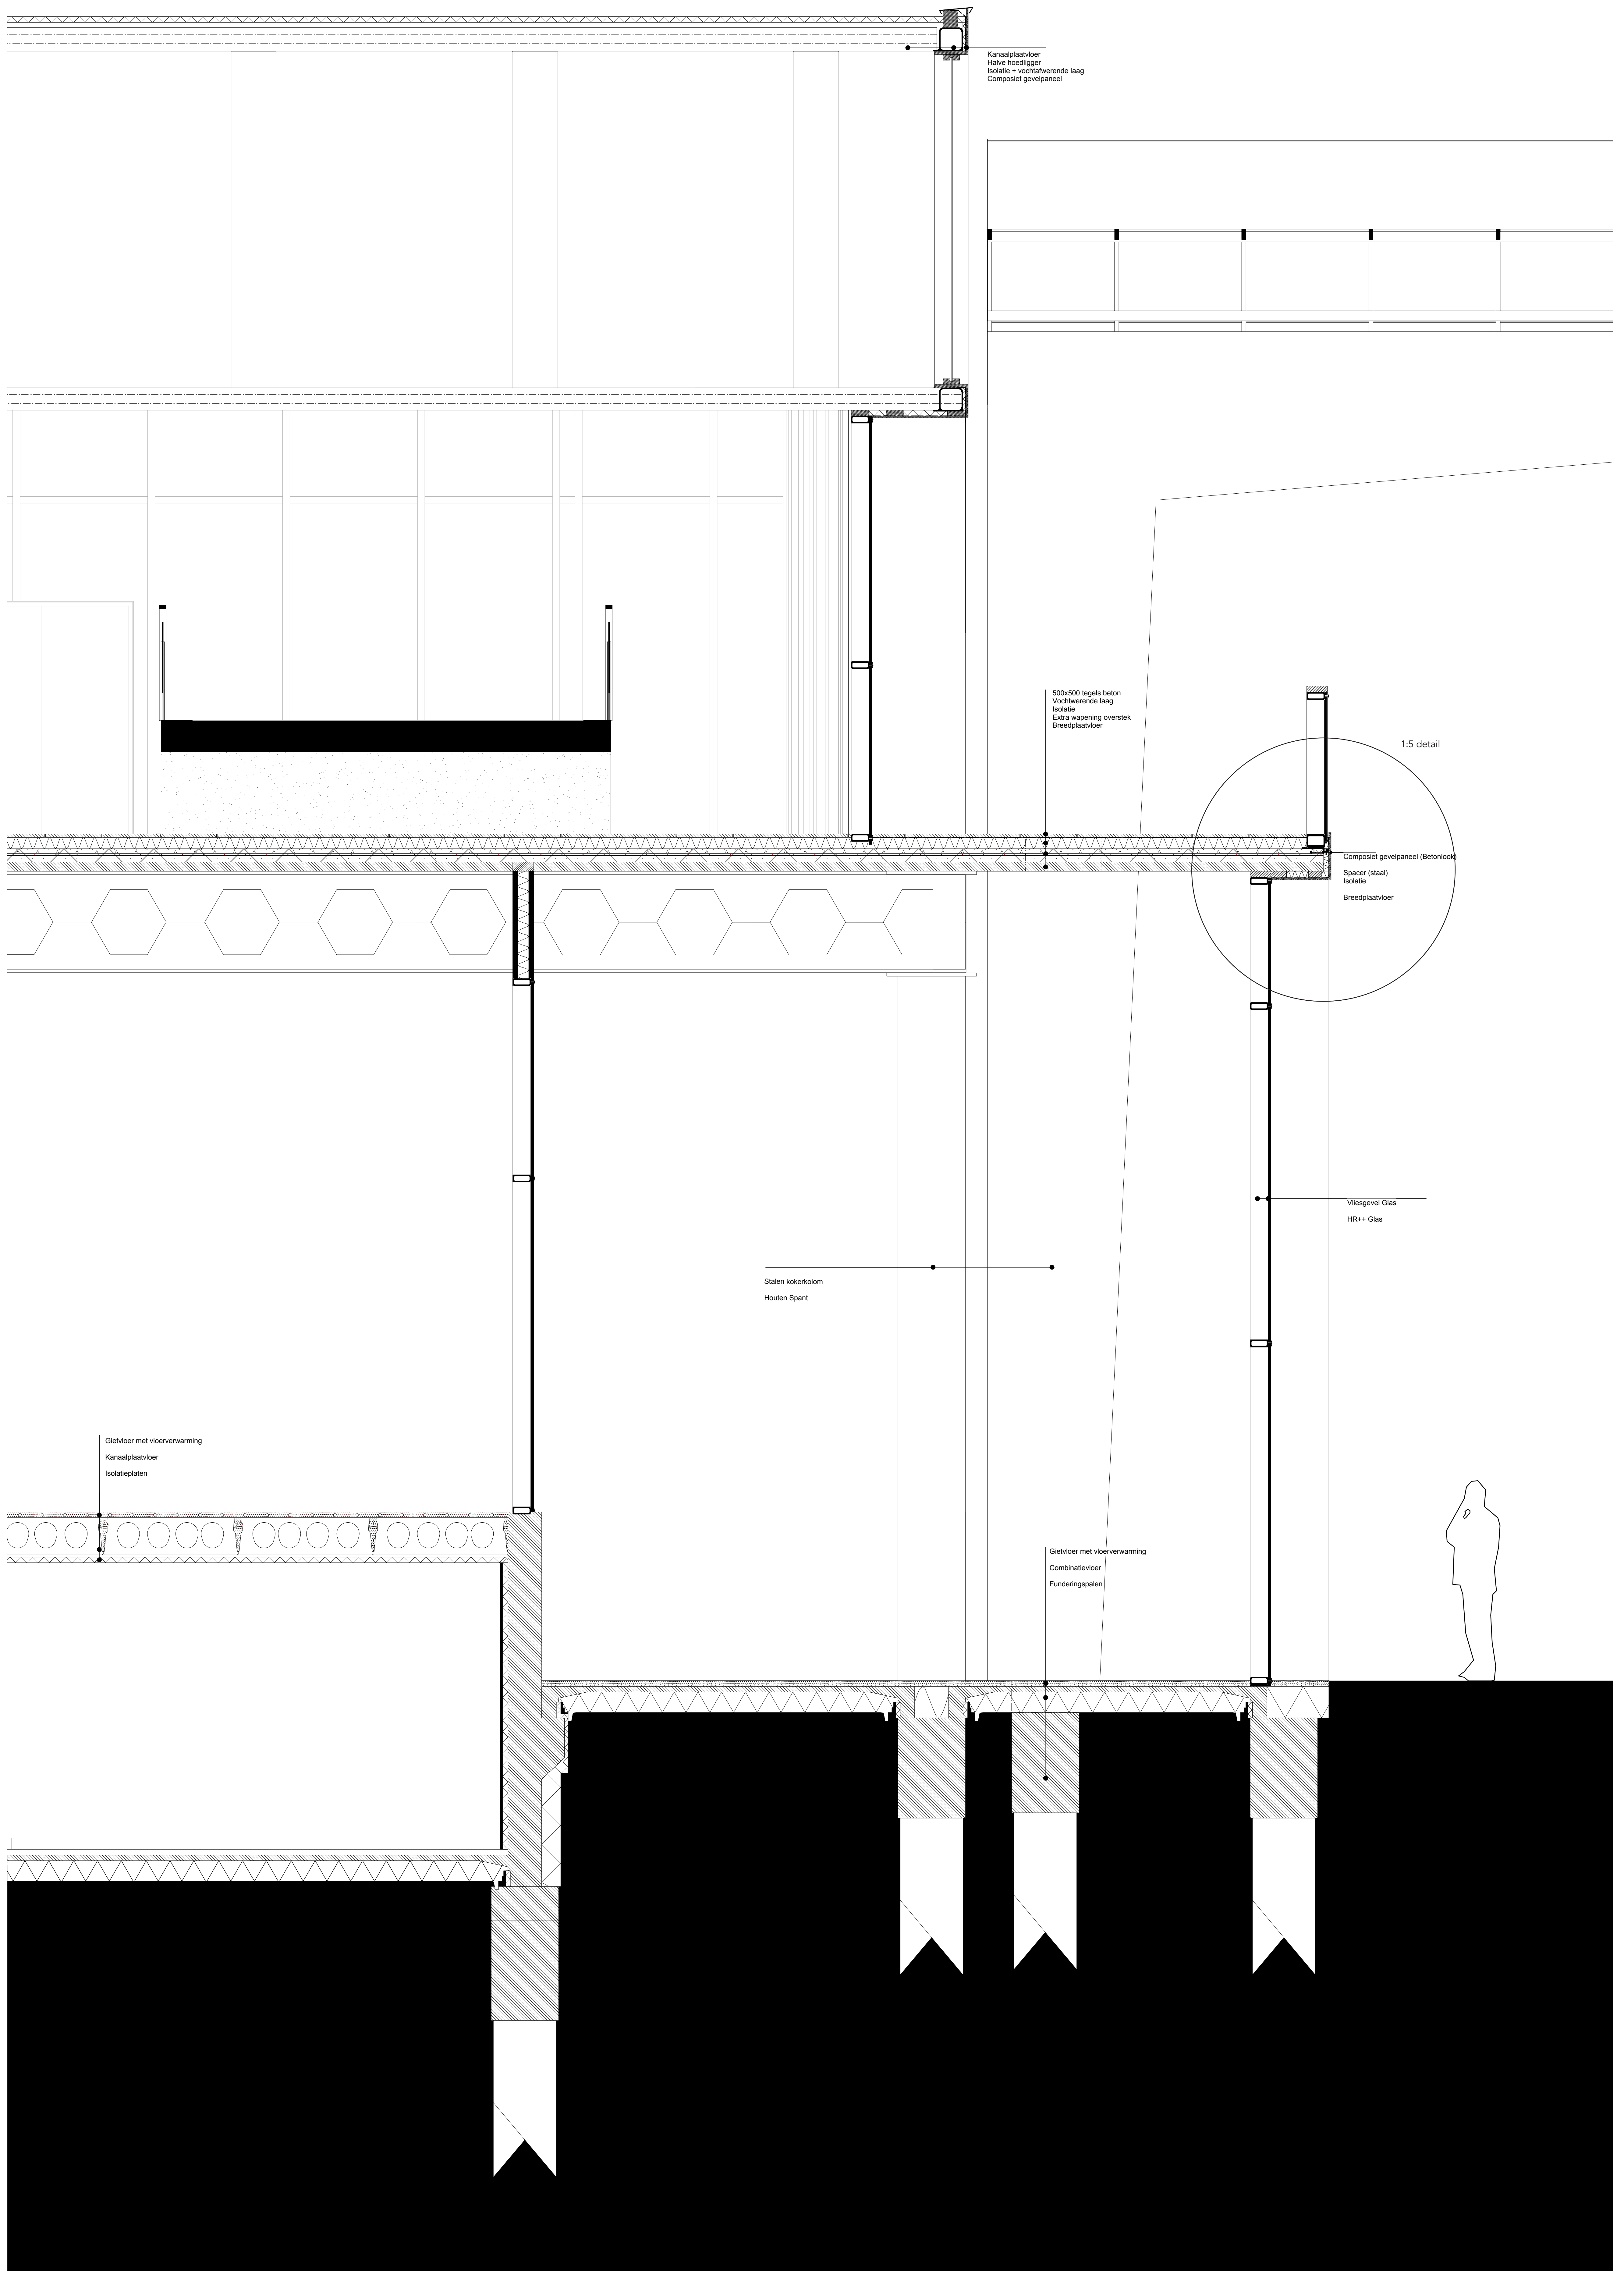

Detail Verticale Doorsnede 1:20

P4 Ferry Barnhoorn

4010174

19-05-17

Doorsnedes, Details, Constructie en Klimaat

P4 Ferry Barnhoorn

4010174

19-05-17

Doorsnede 1:200 A-A'

3D Doorsnede 1:200 A-A'

Doorsnede 1:200 B-B'

3D Doorsnede 1:200 B-B'

Horizontaal Detail 1:20

Detail 1:5

Opbouw Constructie

Klimaat schema

Plattegronden, Situatie, Gevels

P4 Ferry Barnhoorn

4010174

19-05-17