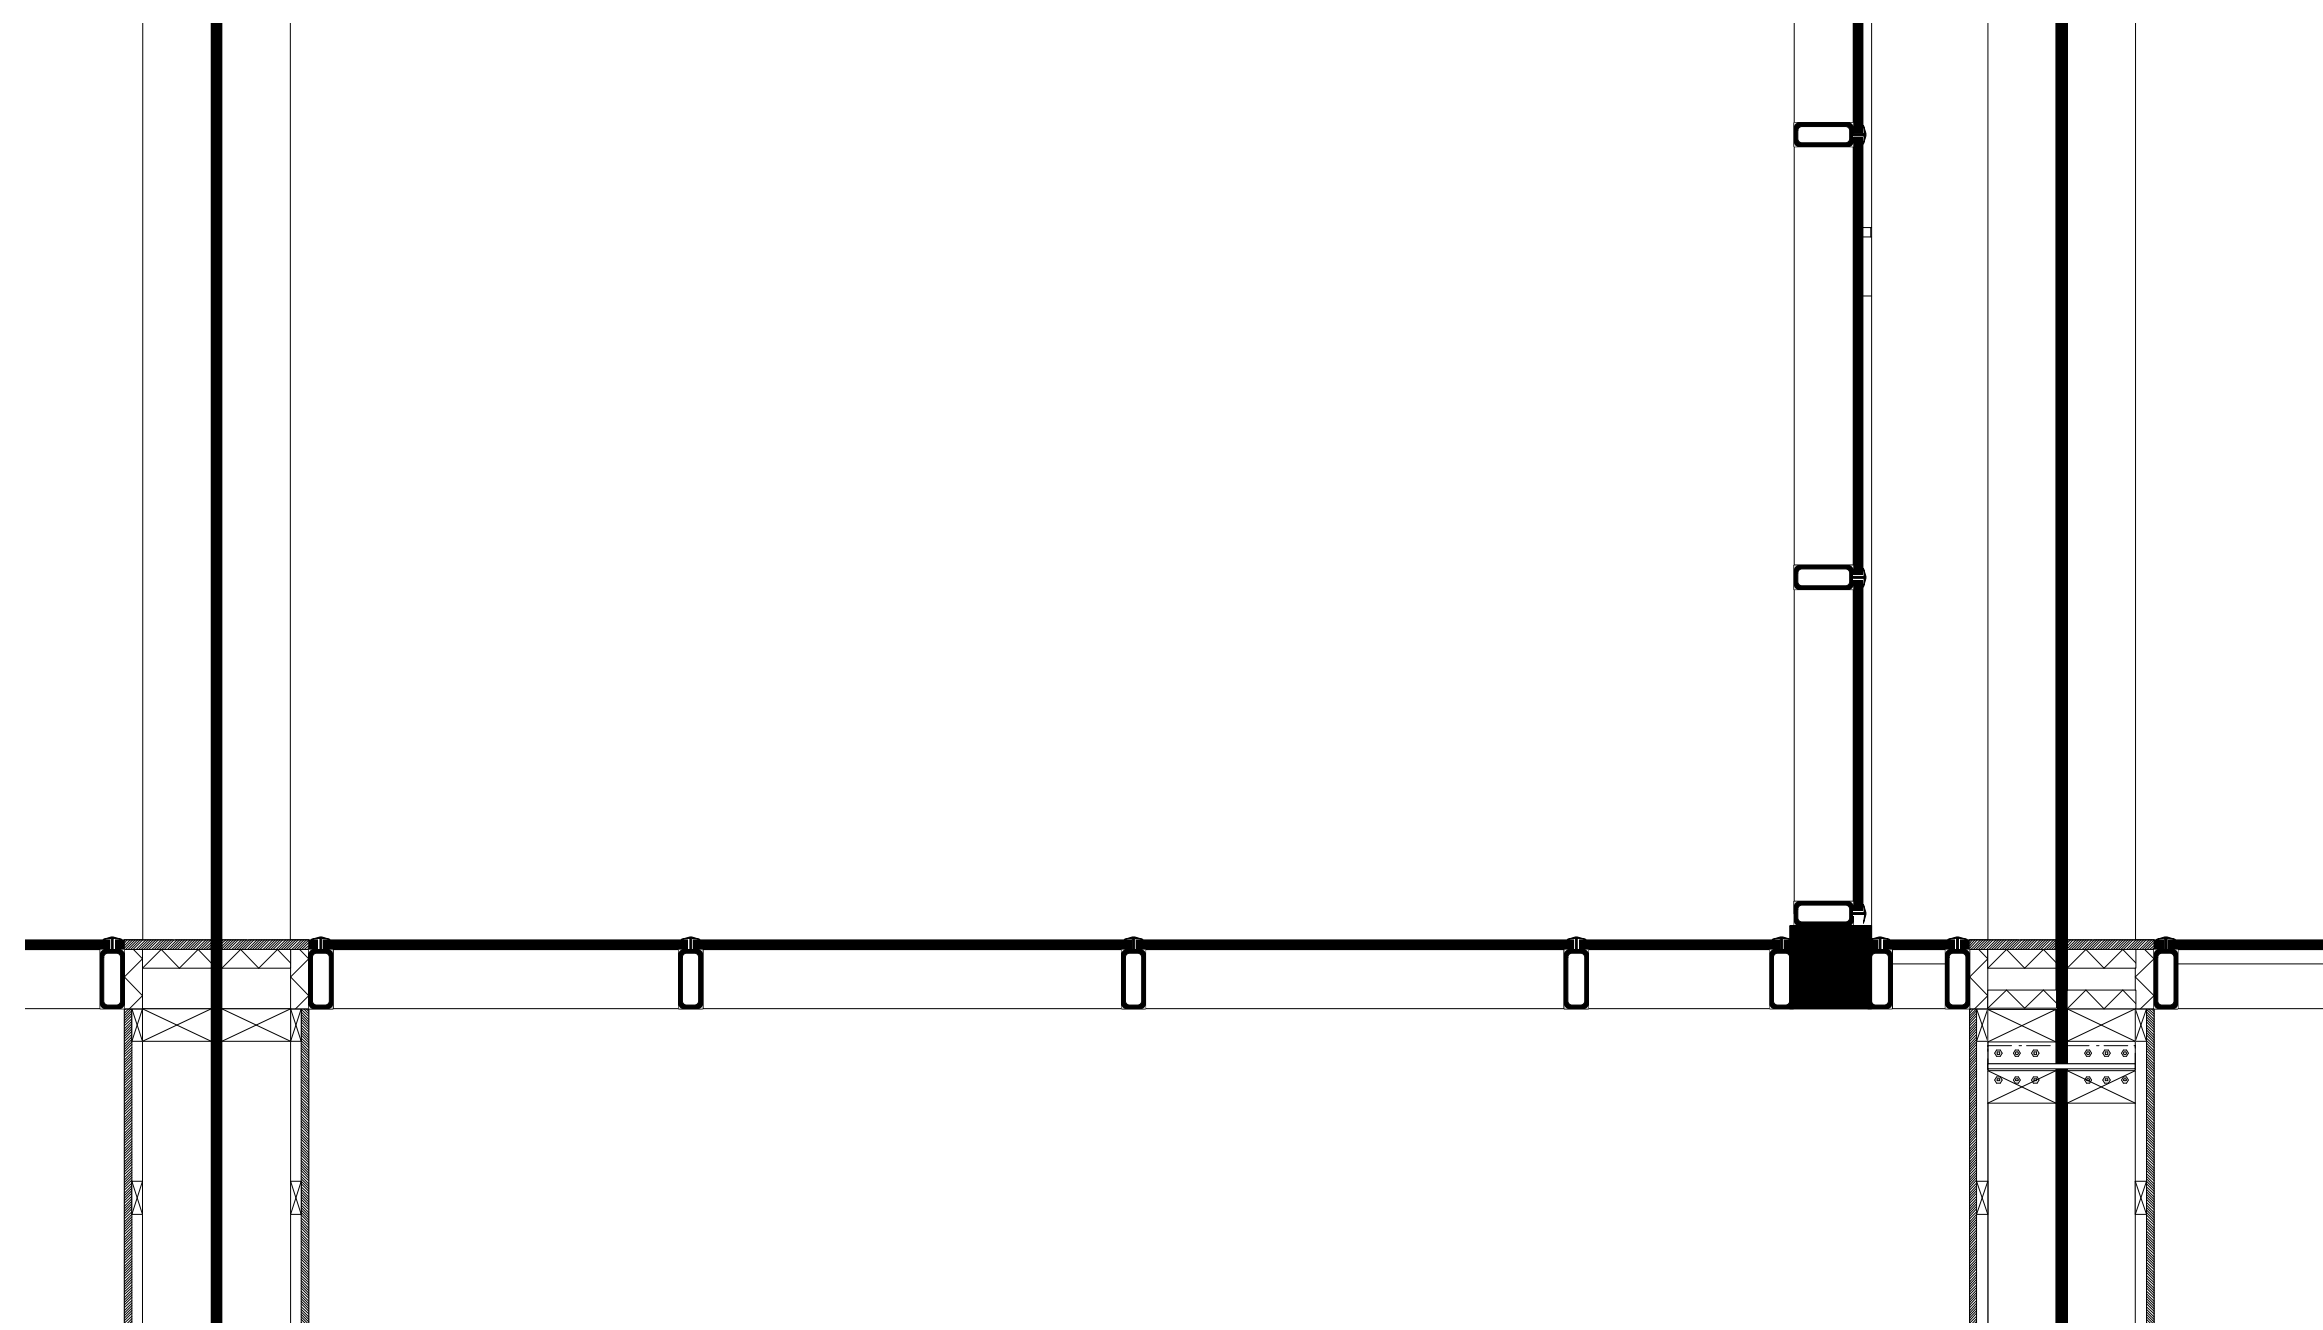

Detail Verticale Doorsnede 1:20

P4 Ferry Barnhoorn

4010174

19-05-17

Doorsnedes, Details, Constructie en Klimaat

P4 Ferry Barnhoorn

4010174

19-05-17

Doorsnede 1:200 A-A'

3D Doorsnede 1:200 A-A'

Doorsnede 1:200 B-B'

3D Doorsnede 1:200 B-B'

Horizontaal Detail 1:20

Detail 1:5

Opbouw Constructie

Klimaat schema

Plattegronden, Situatie, Gevels

P4 Ferry Barnhoorn

4010174

19-05-17