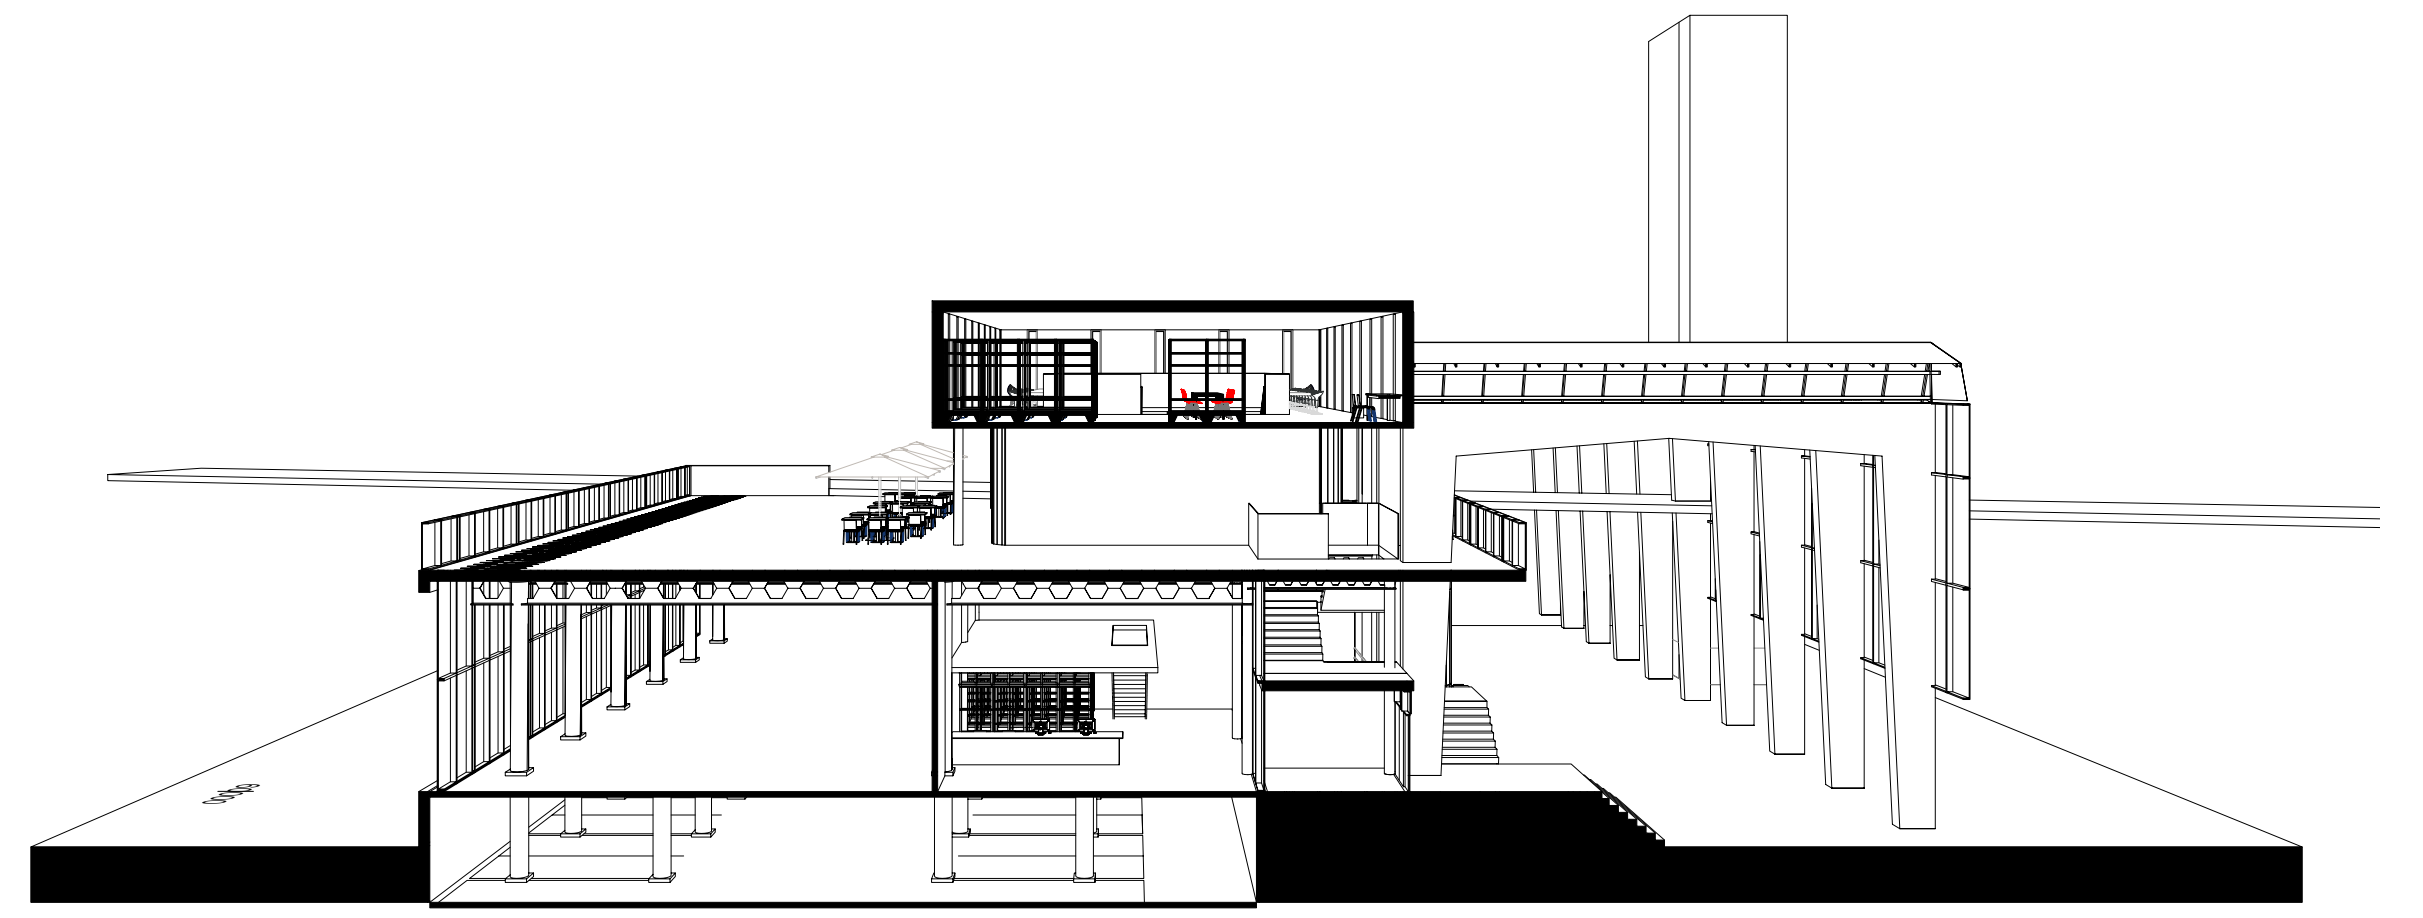

Detail Verticale Doorsnede 1:20

P4 Ferry Barnhoorn

4010174

19-05-17

Doorsnedes, Details, Constructie en Klimaat

P4 Ferry Barnhoorn

4010174

19-05-17

Doorsnede 1:200 A-A'

3D Doorsnede 1:200 A-A'

Doorsnede 1:200 B-B'

3D Doorsnede 1:200 B-B'

Horizontaal Detail 1:20

Detail 1:5

Opbouw Constructie

Klimaat schema

Plattegronden, Situatie, Gevels

P4 Ferry Barnhoorn

4010174

19-05-17