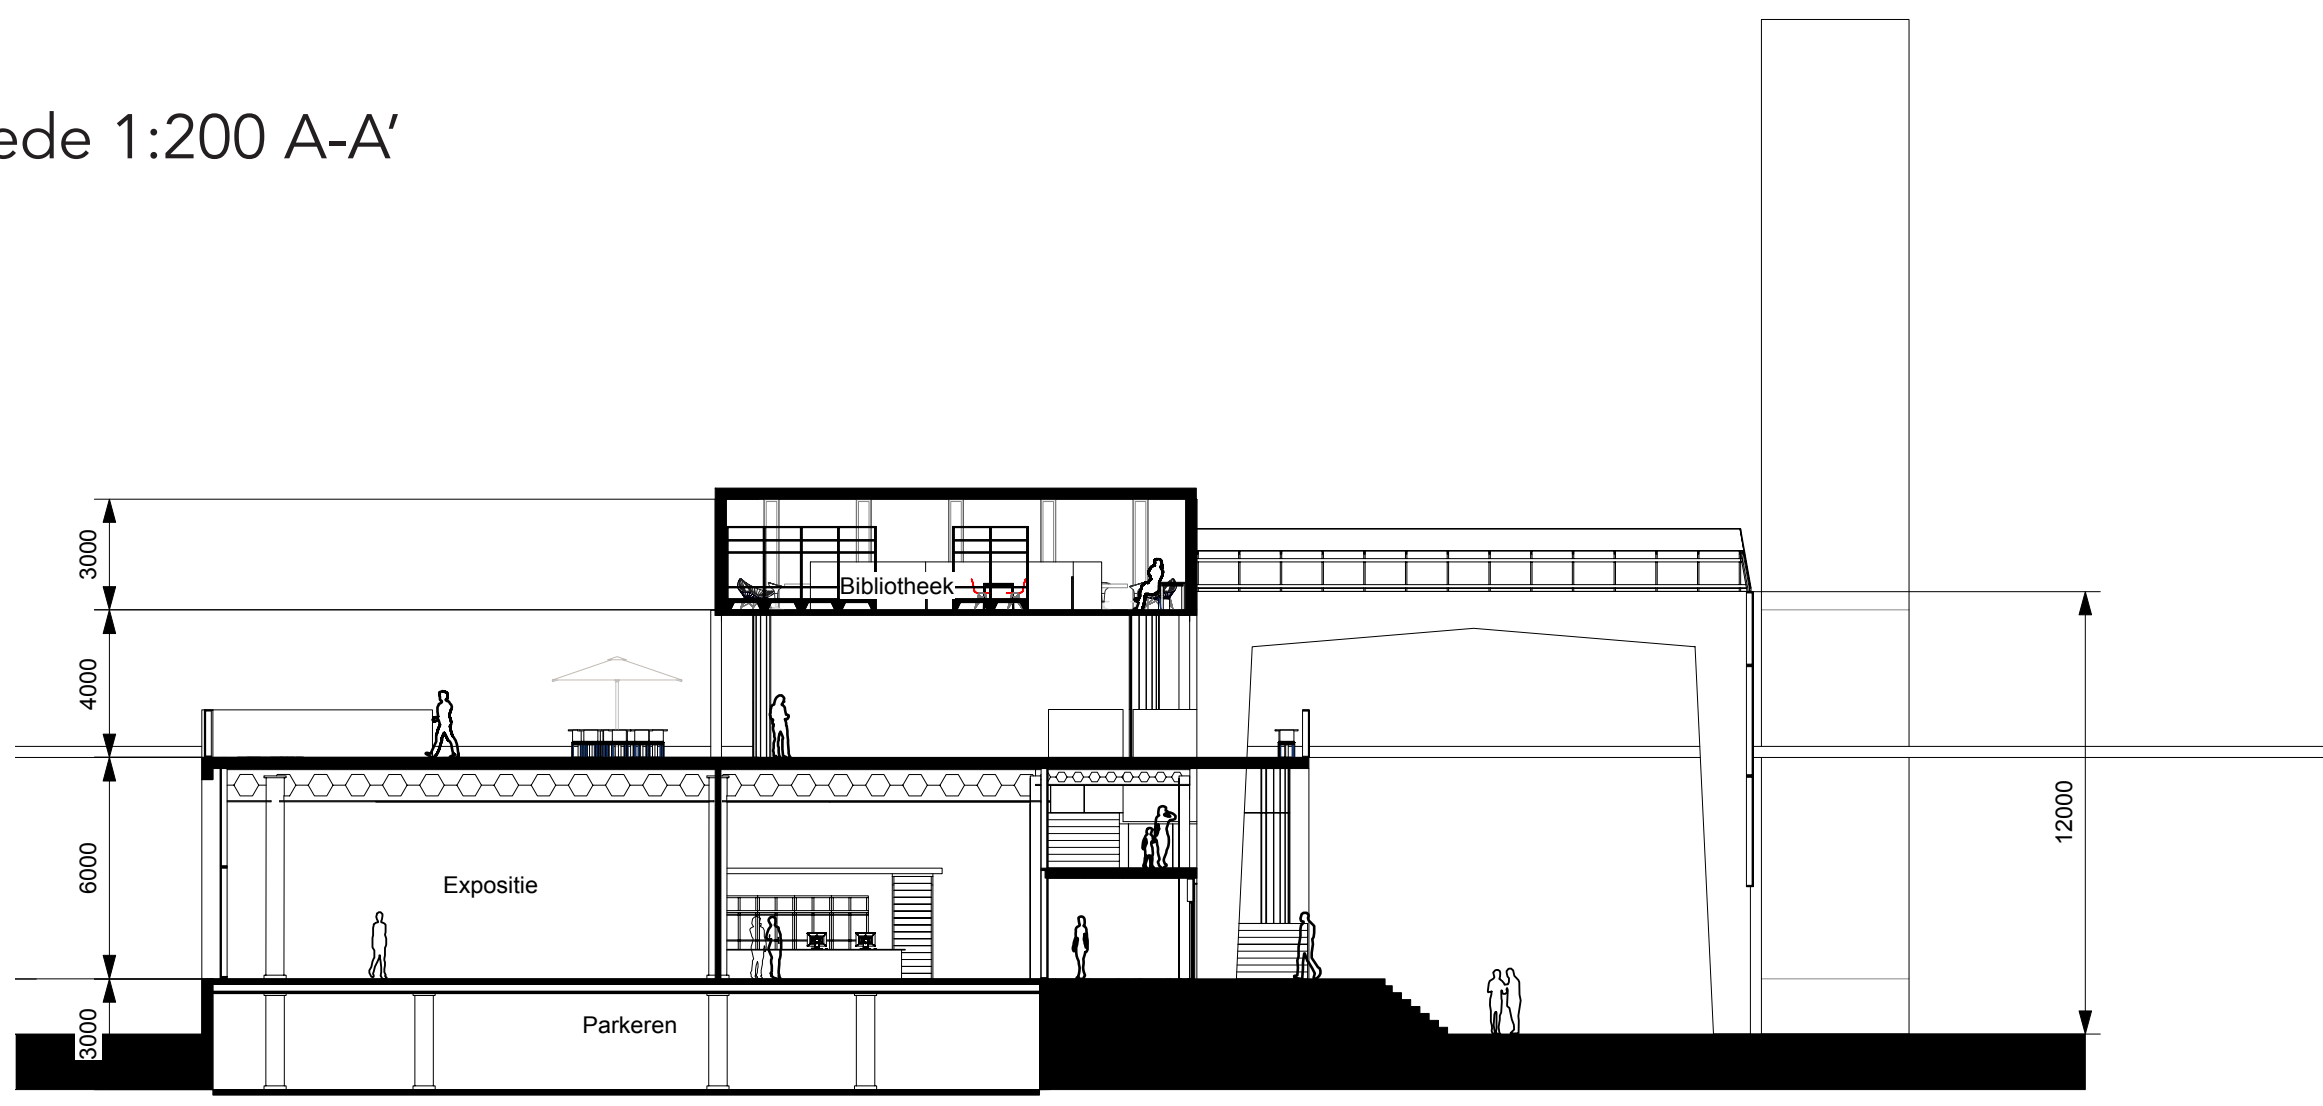

Detail Verticale Doorsnede 1:20

P4 Ferry Barnhoorn

4010174

19-05-17

Doorsnedes, Details, Constructie en Klimaat

P4 Ferry Barnhoorn

4010174

19-05-17

Doorsnede 1:200 A-A'

3D Doorsnede 1:200 A-A'

Doorsnede 1:200 B-B'

3D Doorsnede 1:200 B-B'

Horizontaal Detail 1:20

Detail 1:5

Opbouw Constructie

Klimaat schema

Plattegronden, Situatie, Gevels

P4 Ferry Barnhoorn

4010174

19-05-17