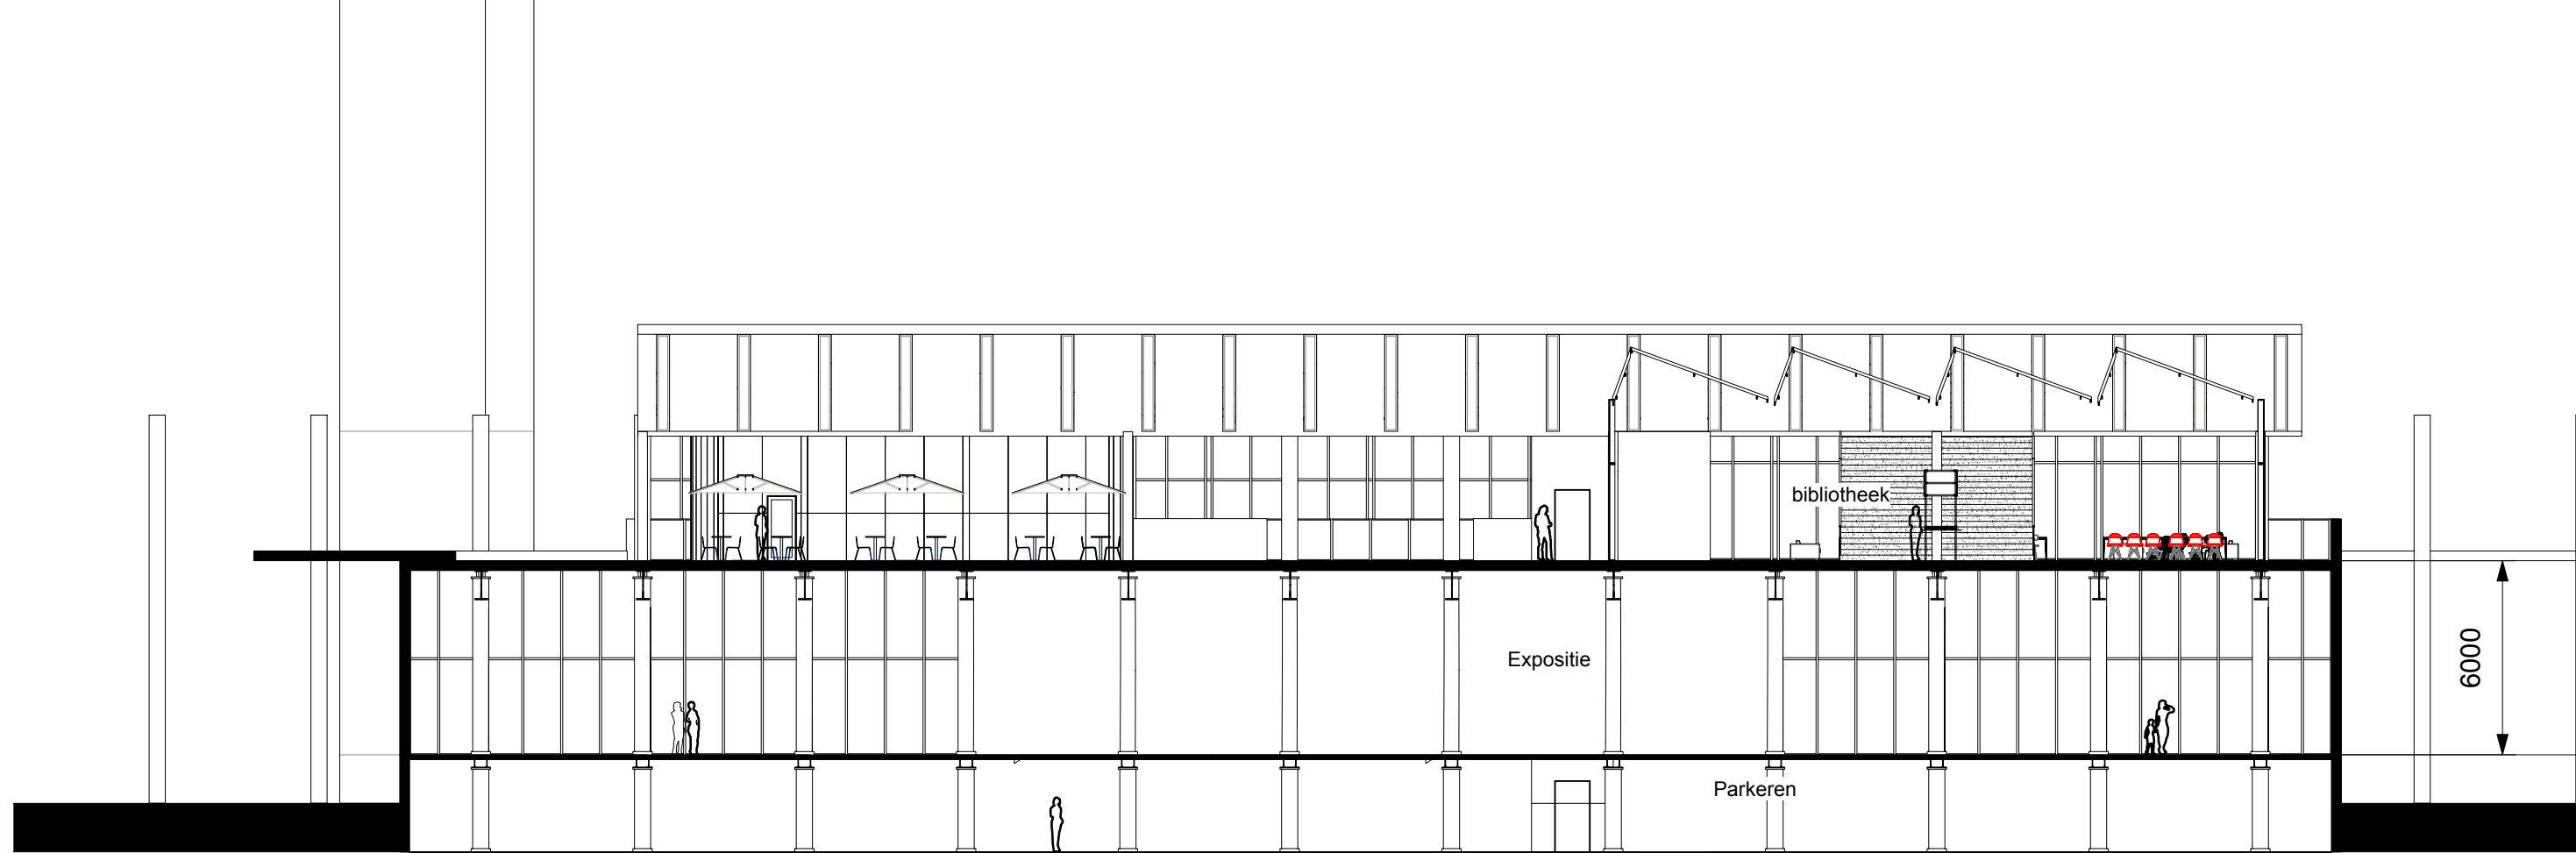

Detail Verticale Doorsnede 1:20

P4 Ferry Barnhoorn

4010174

19-05-17

Doorsnedes, Details, Constructie en Klimaat

P4 Ferry Barnhoorn

4010174

19-05-17

Doorsnede 1:200 A-A'

3D Doorsnede 1:200 A-A'

Doorsnede 1:200 B-B'

3D Doorsnede 1:200 B-B'

Horizontaal Detail 1:20

Detail 1:5

Opbouw Constructie

Klimaat schema

Plattegronden, Situatie, Gevels

P4 Ferry Barnhoorn

4010174

19-05-17