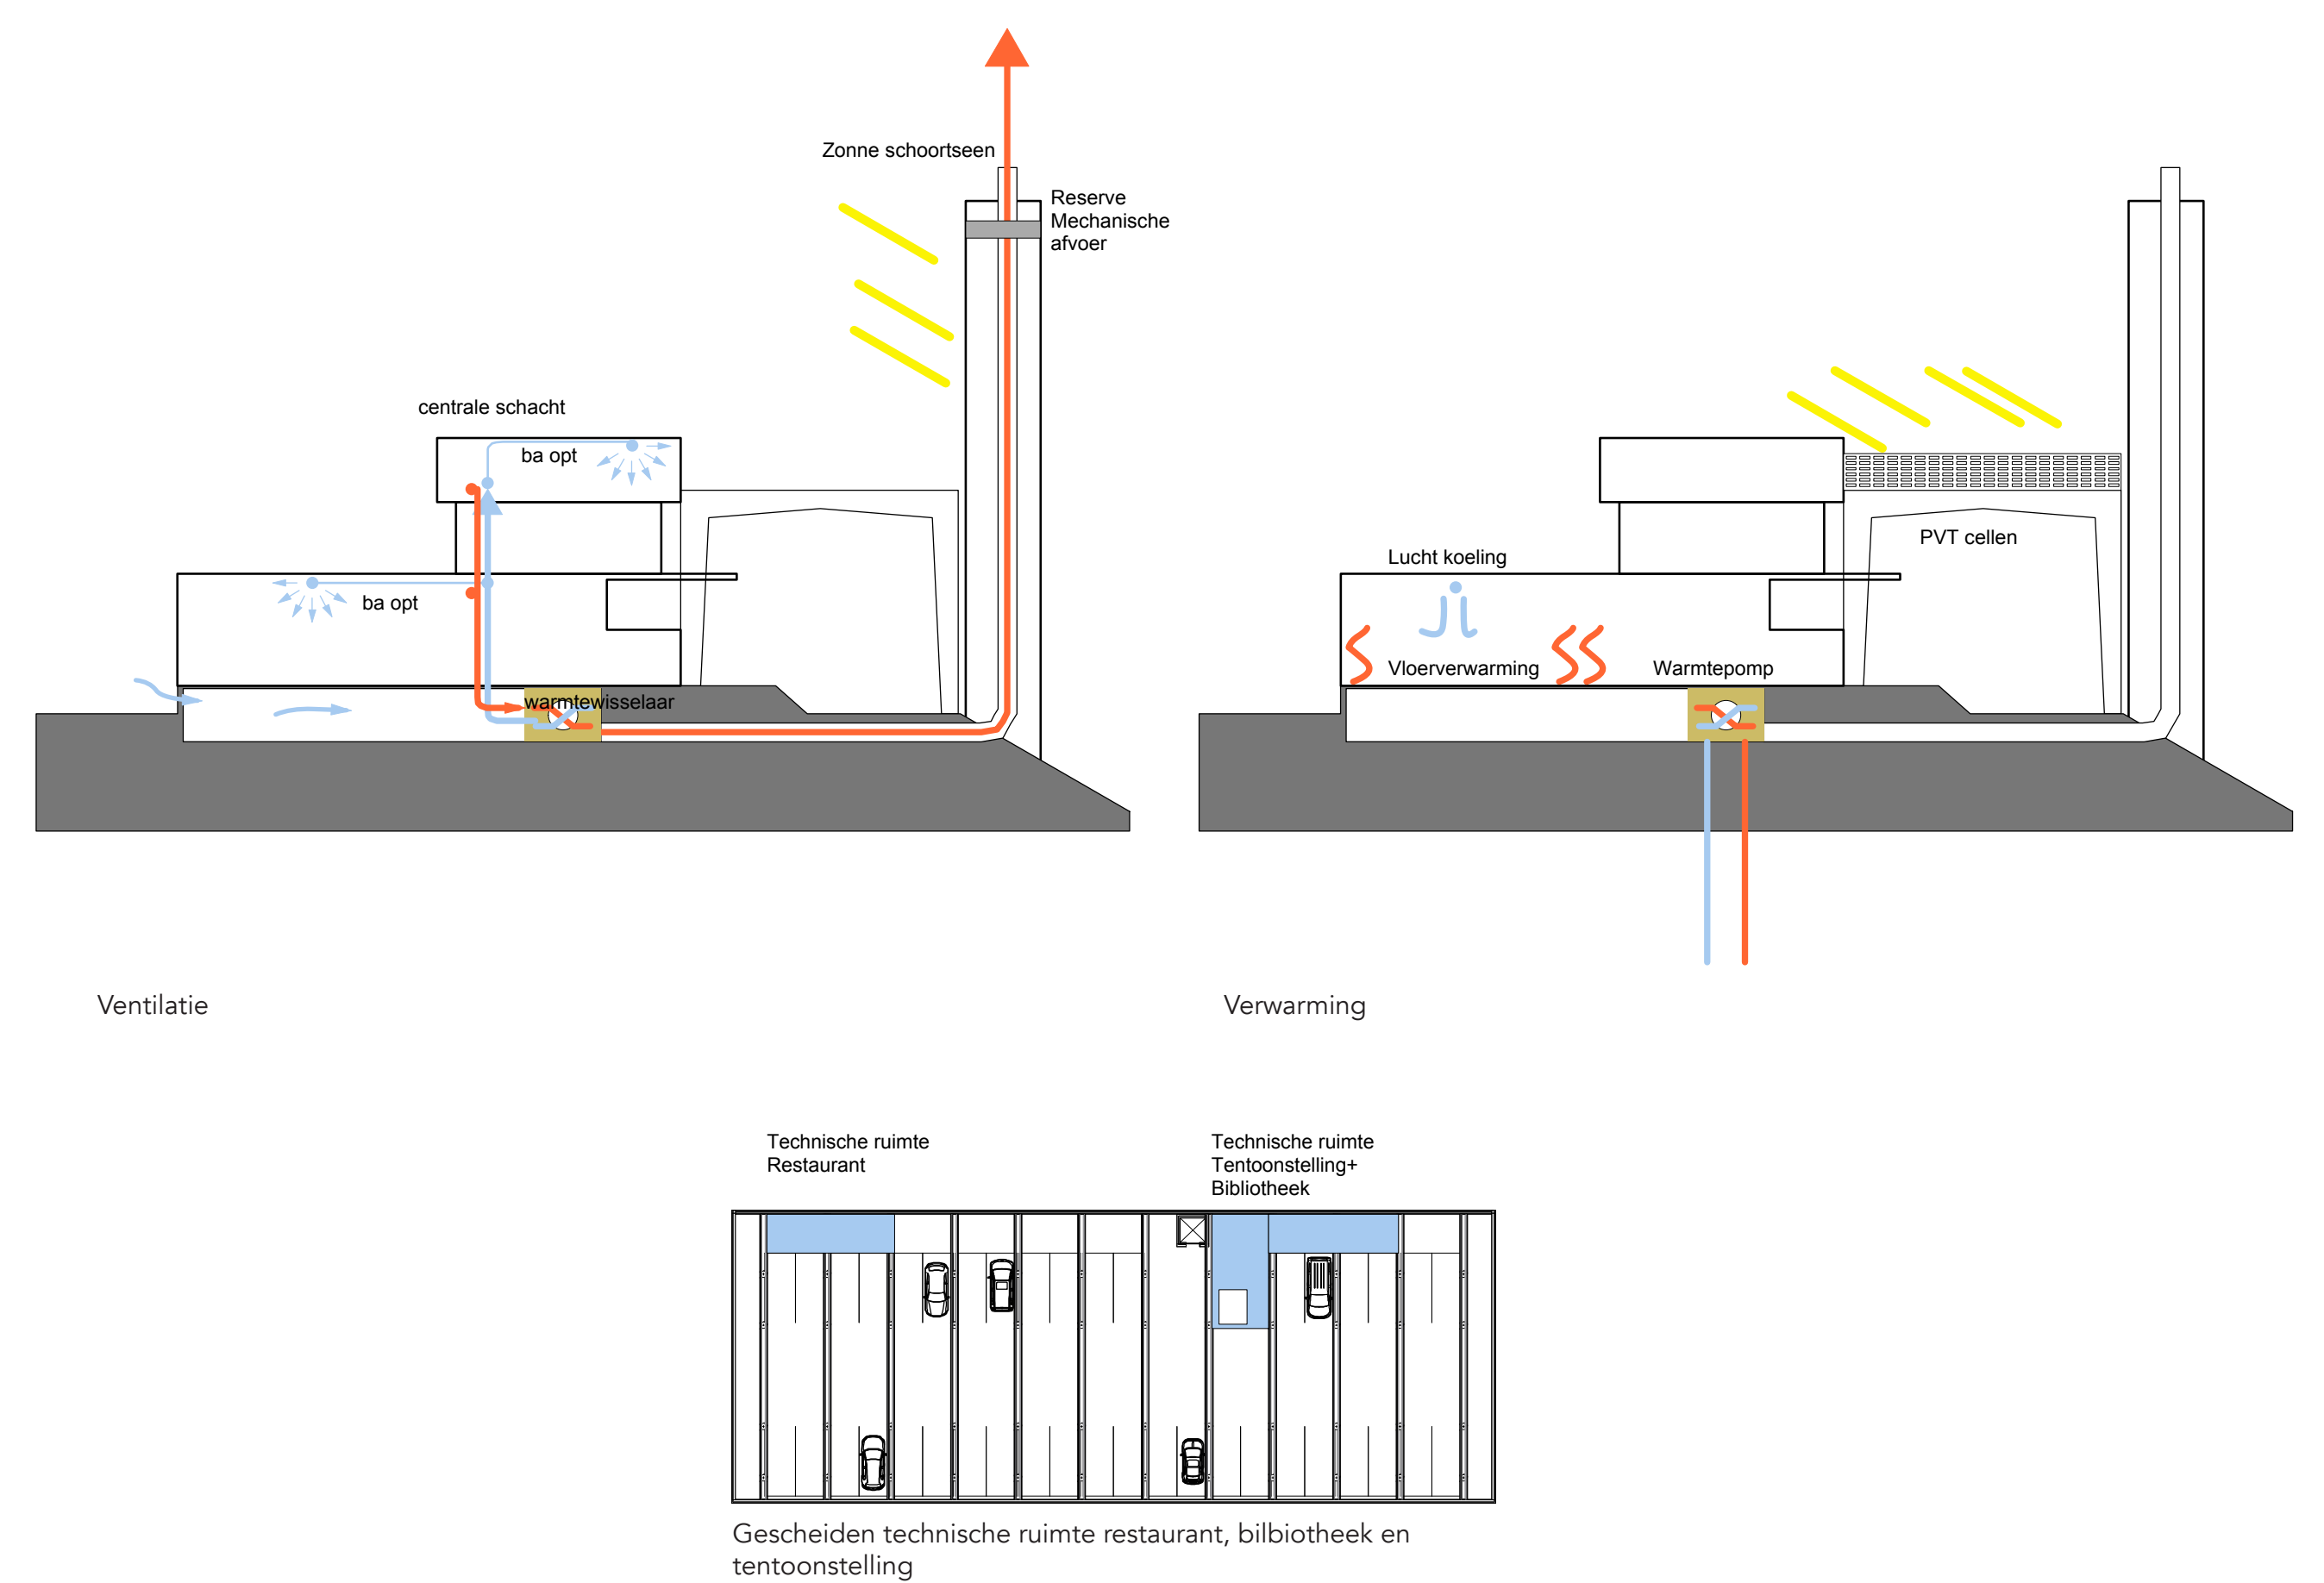

Detail Verticale Doorsnede 1:20

P4 Ferry Barnhoorn

4010174

19-05-17

Doorsnedes, Details, Constructie en Klimaat

P4 Ferry Barnhoorn

4010174

19-05-17

Doorsnede 1:200 A-A'

3D Doorsnede 1:200 A-A'

Doorsnede 1:200 B-B'

3D Doorsnede 1:200 B-B'

Horizontaal Detail 1:20

Detail 1:5

Opbouw Constructie

Klimaat schema

Plattegronden, Situatie, Gevels

P4 Ferry Barnhoorn

4010174

19-05-17