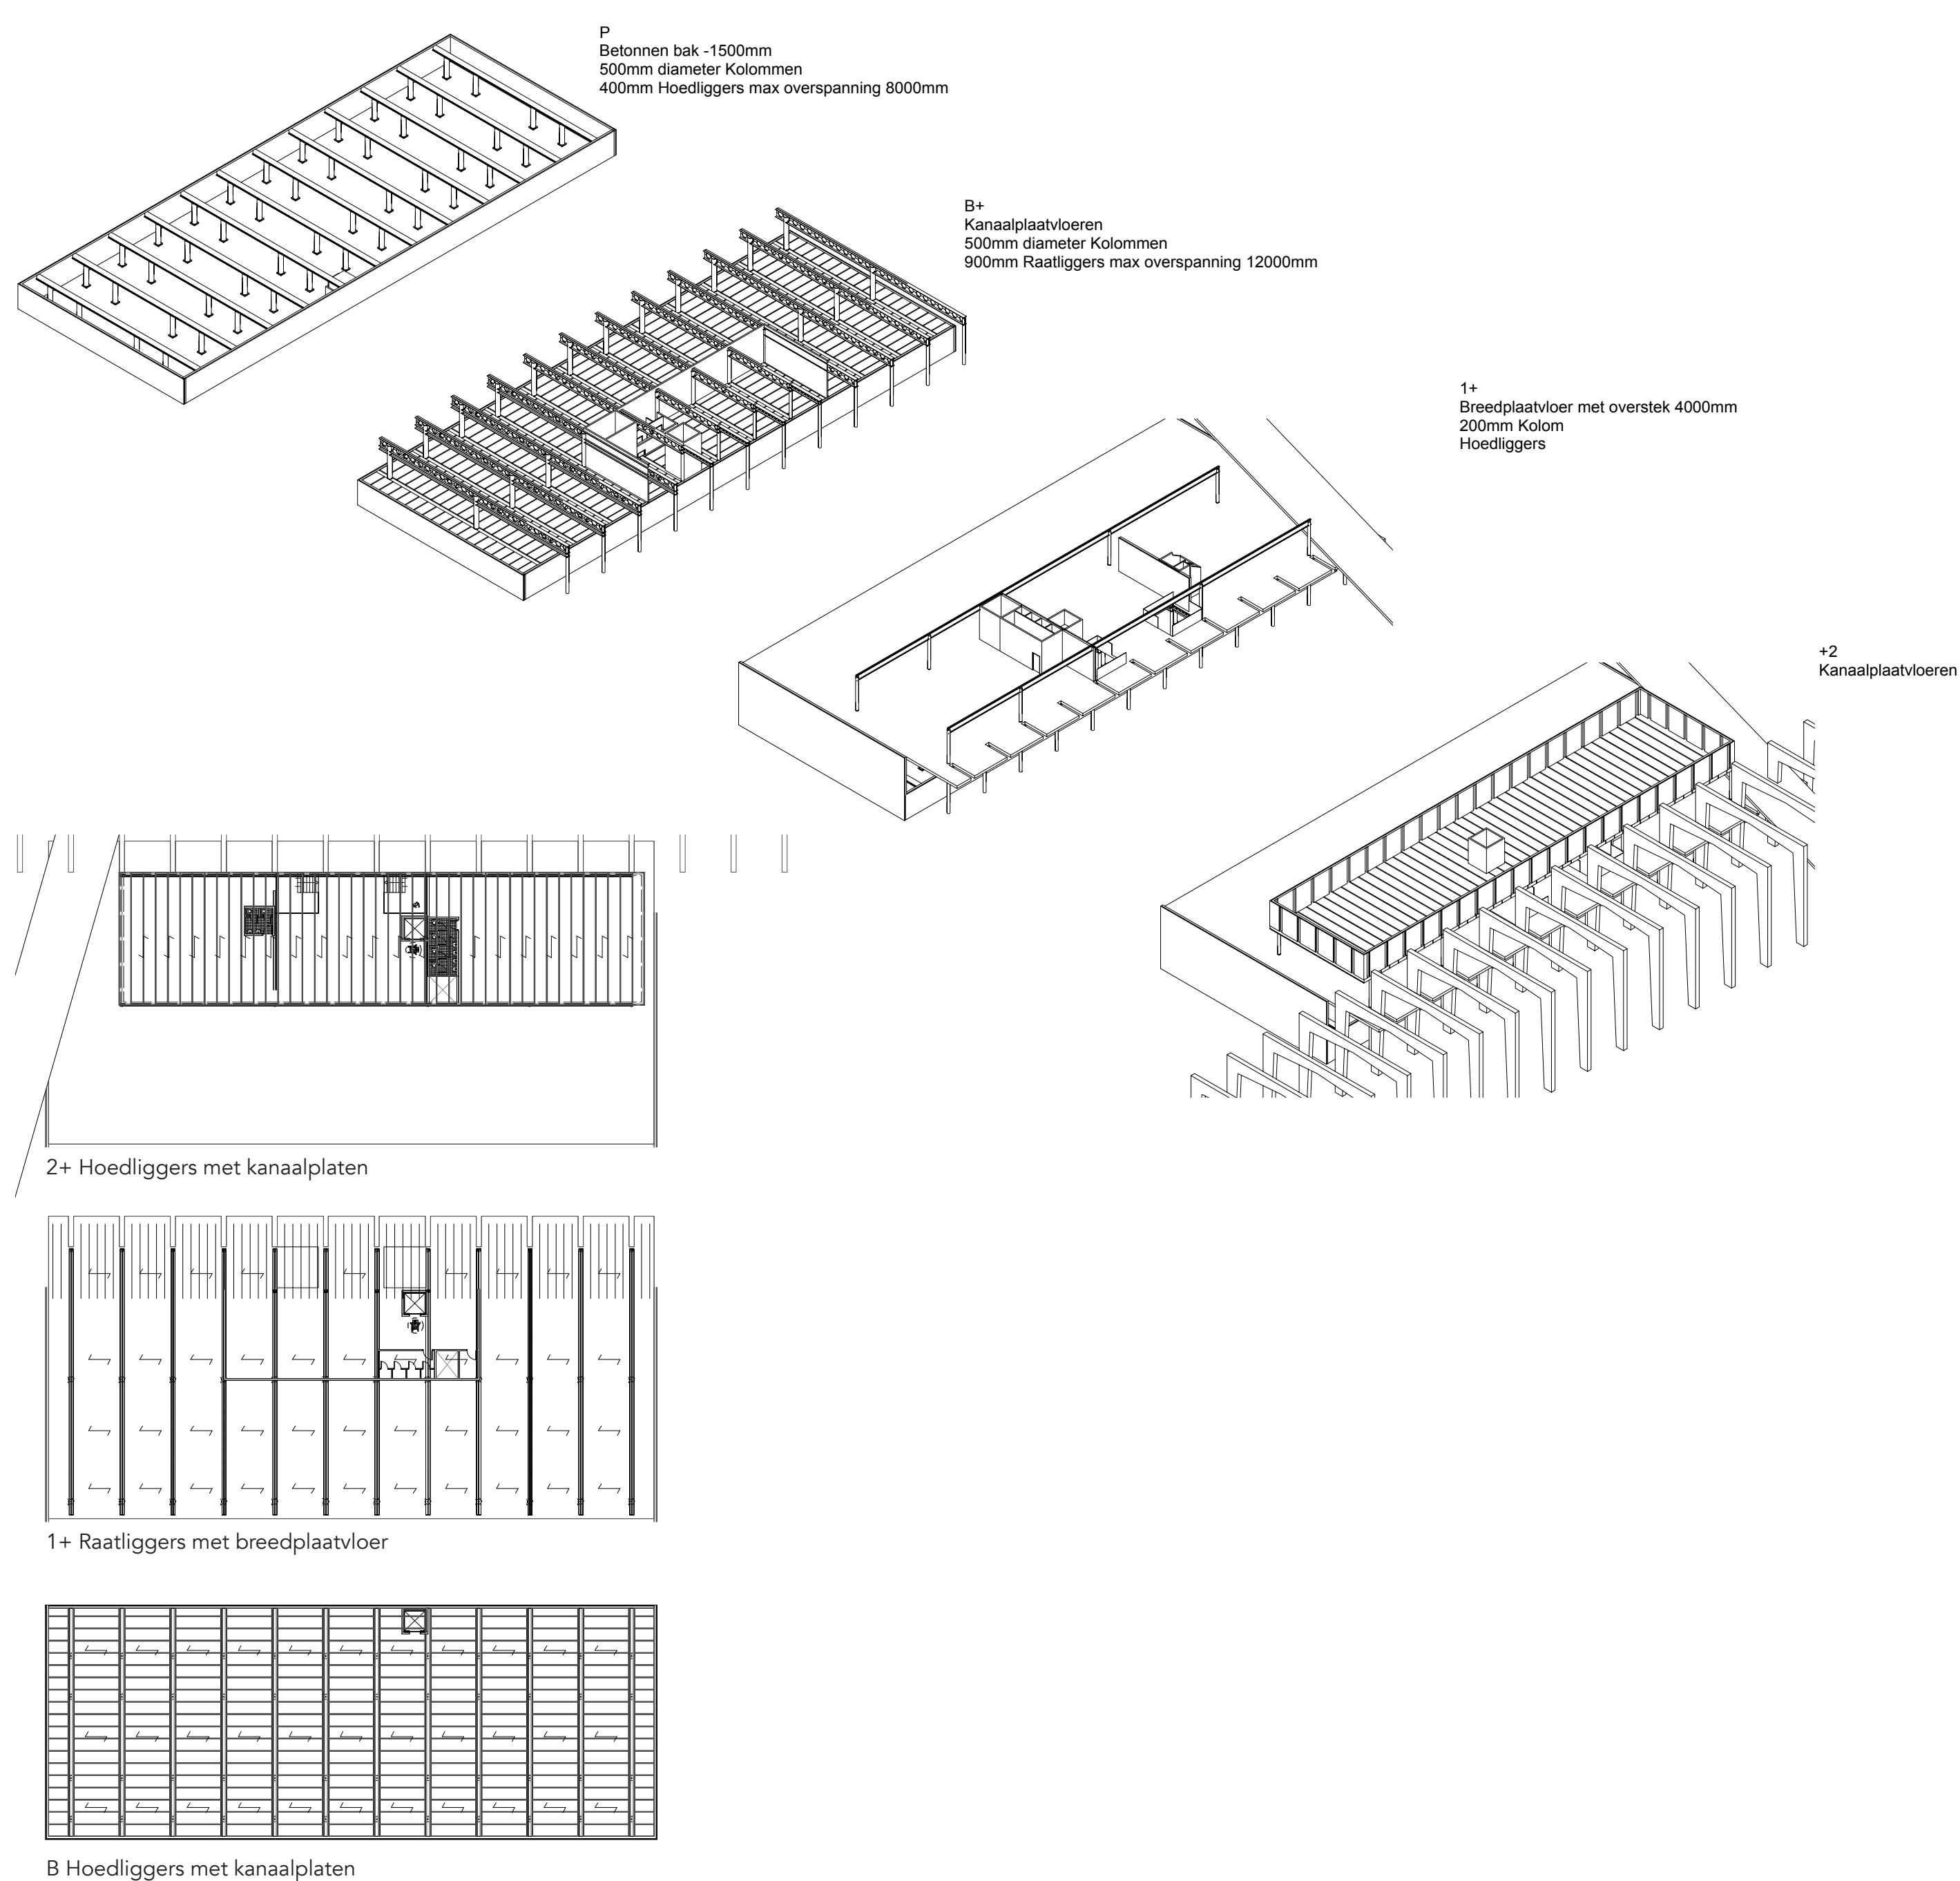

Detail Verticale Doorsnede 1:20

P4 Ferry Barnhoorn

4010174

19-05-17

Doorsnedes, Details, Constructie en Klimaat

P4 Ferry Barnhoorn

4010174

19-05-17

Doorsnede 1:200 A-A'

3D Doorsnede 1:200 A-A'

Doorsnede 1:200 B-B'

3D Doorsnede 1:200 B-B'

Horizontaal Detail 1:20

Detail 1:5

Opbouw Constructie

Klimaat schema

Plattegronden, Situatie, Gevels

P4 Ferry Barnhoorn

4010174

19-05-17