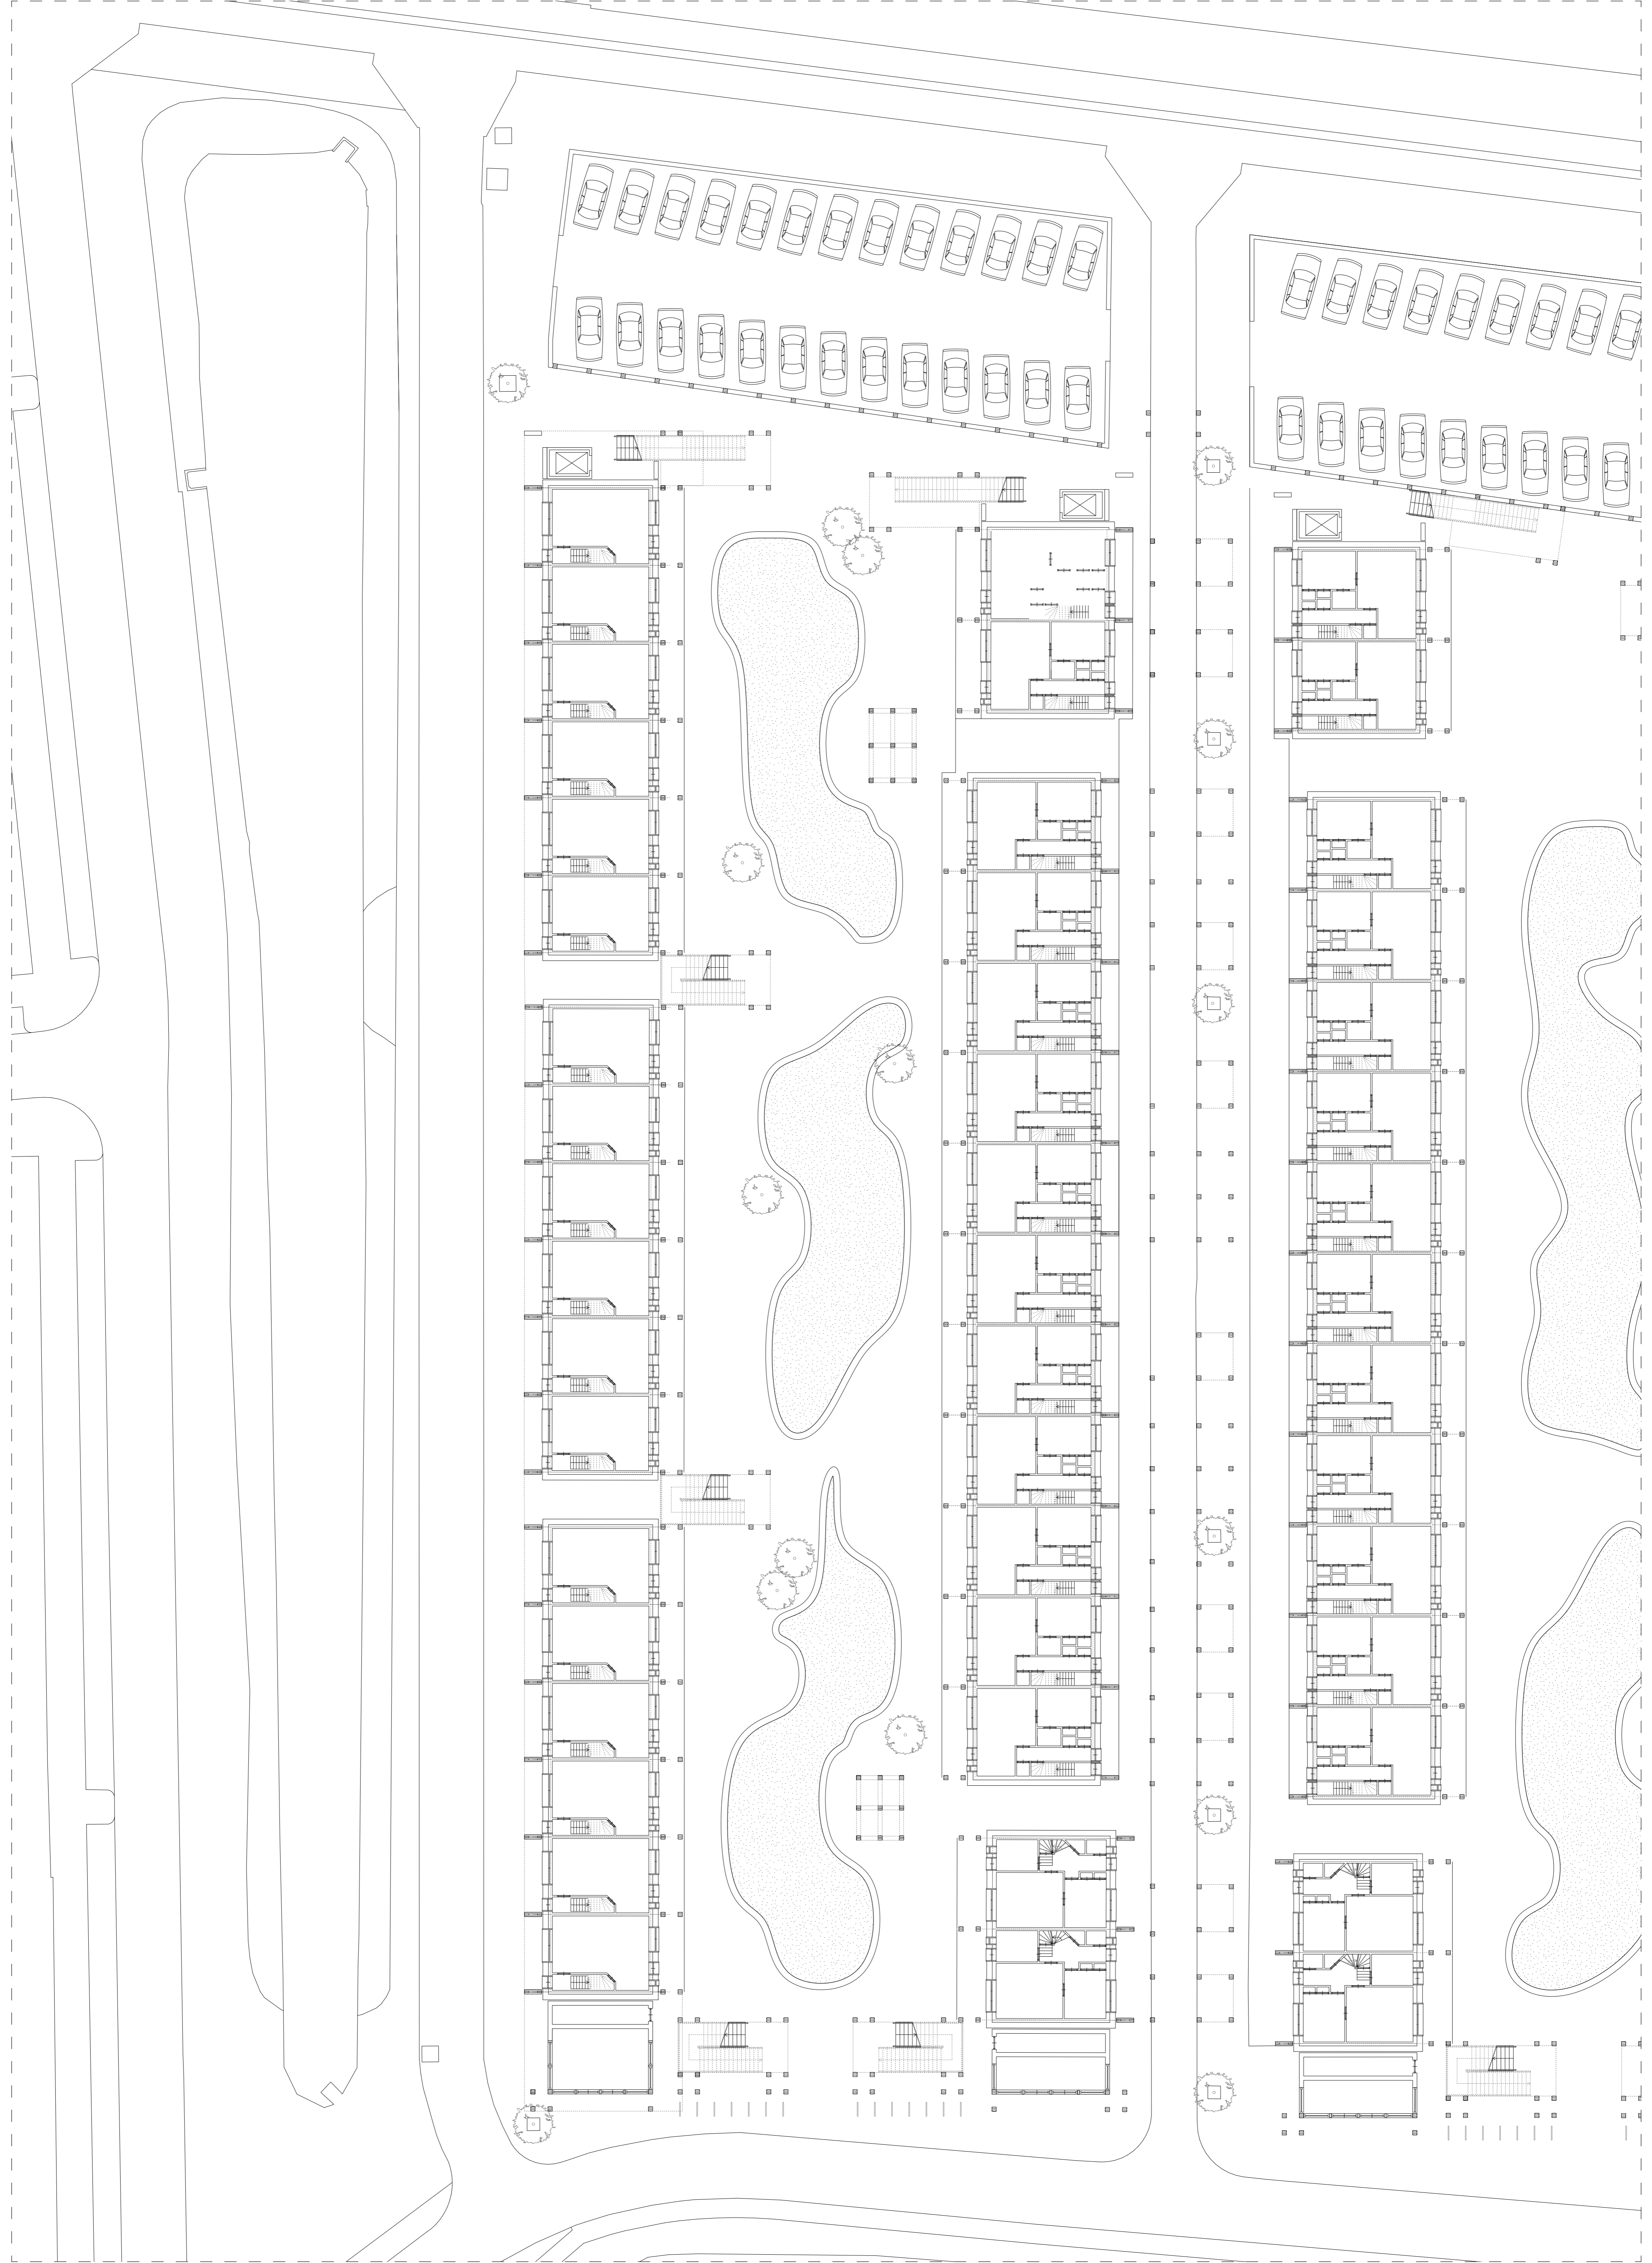

Plattegrond verhoogd maaiveld 1:200

Plattegrond maaiveld 1:200

Gevel doorsnede straatkant 1:20

Gevel doorsnede tuinkant 1:20