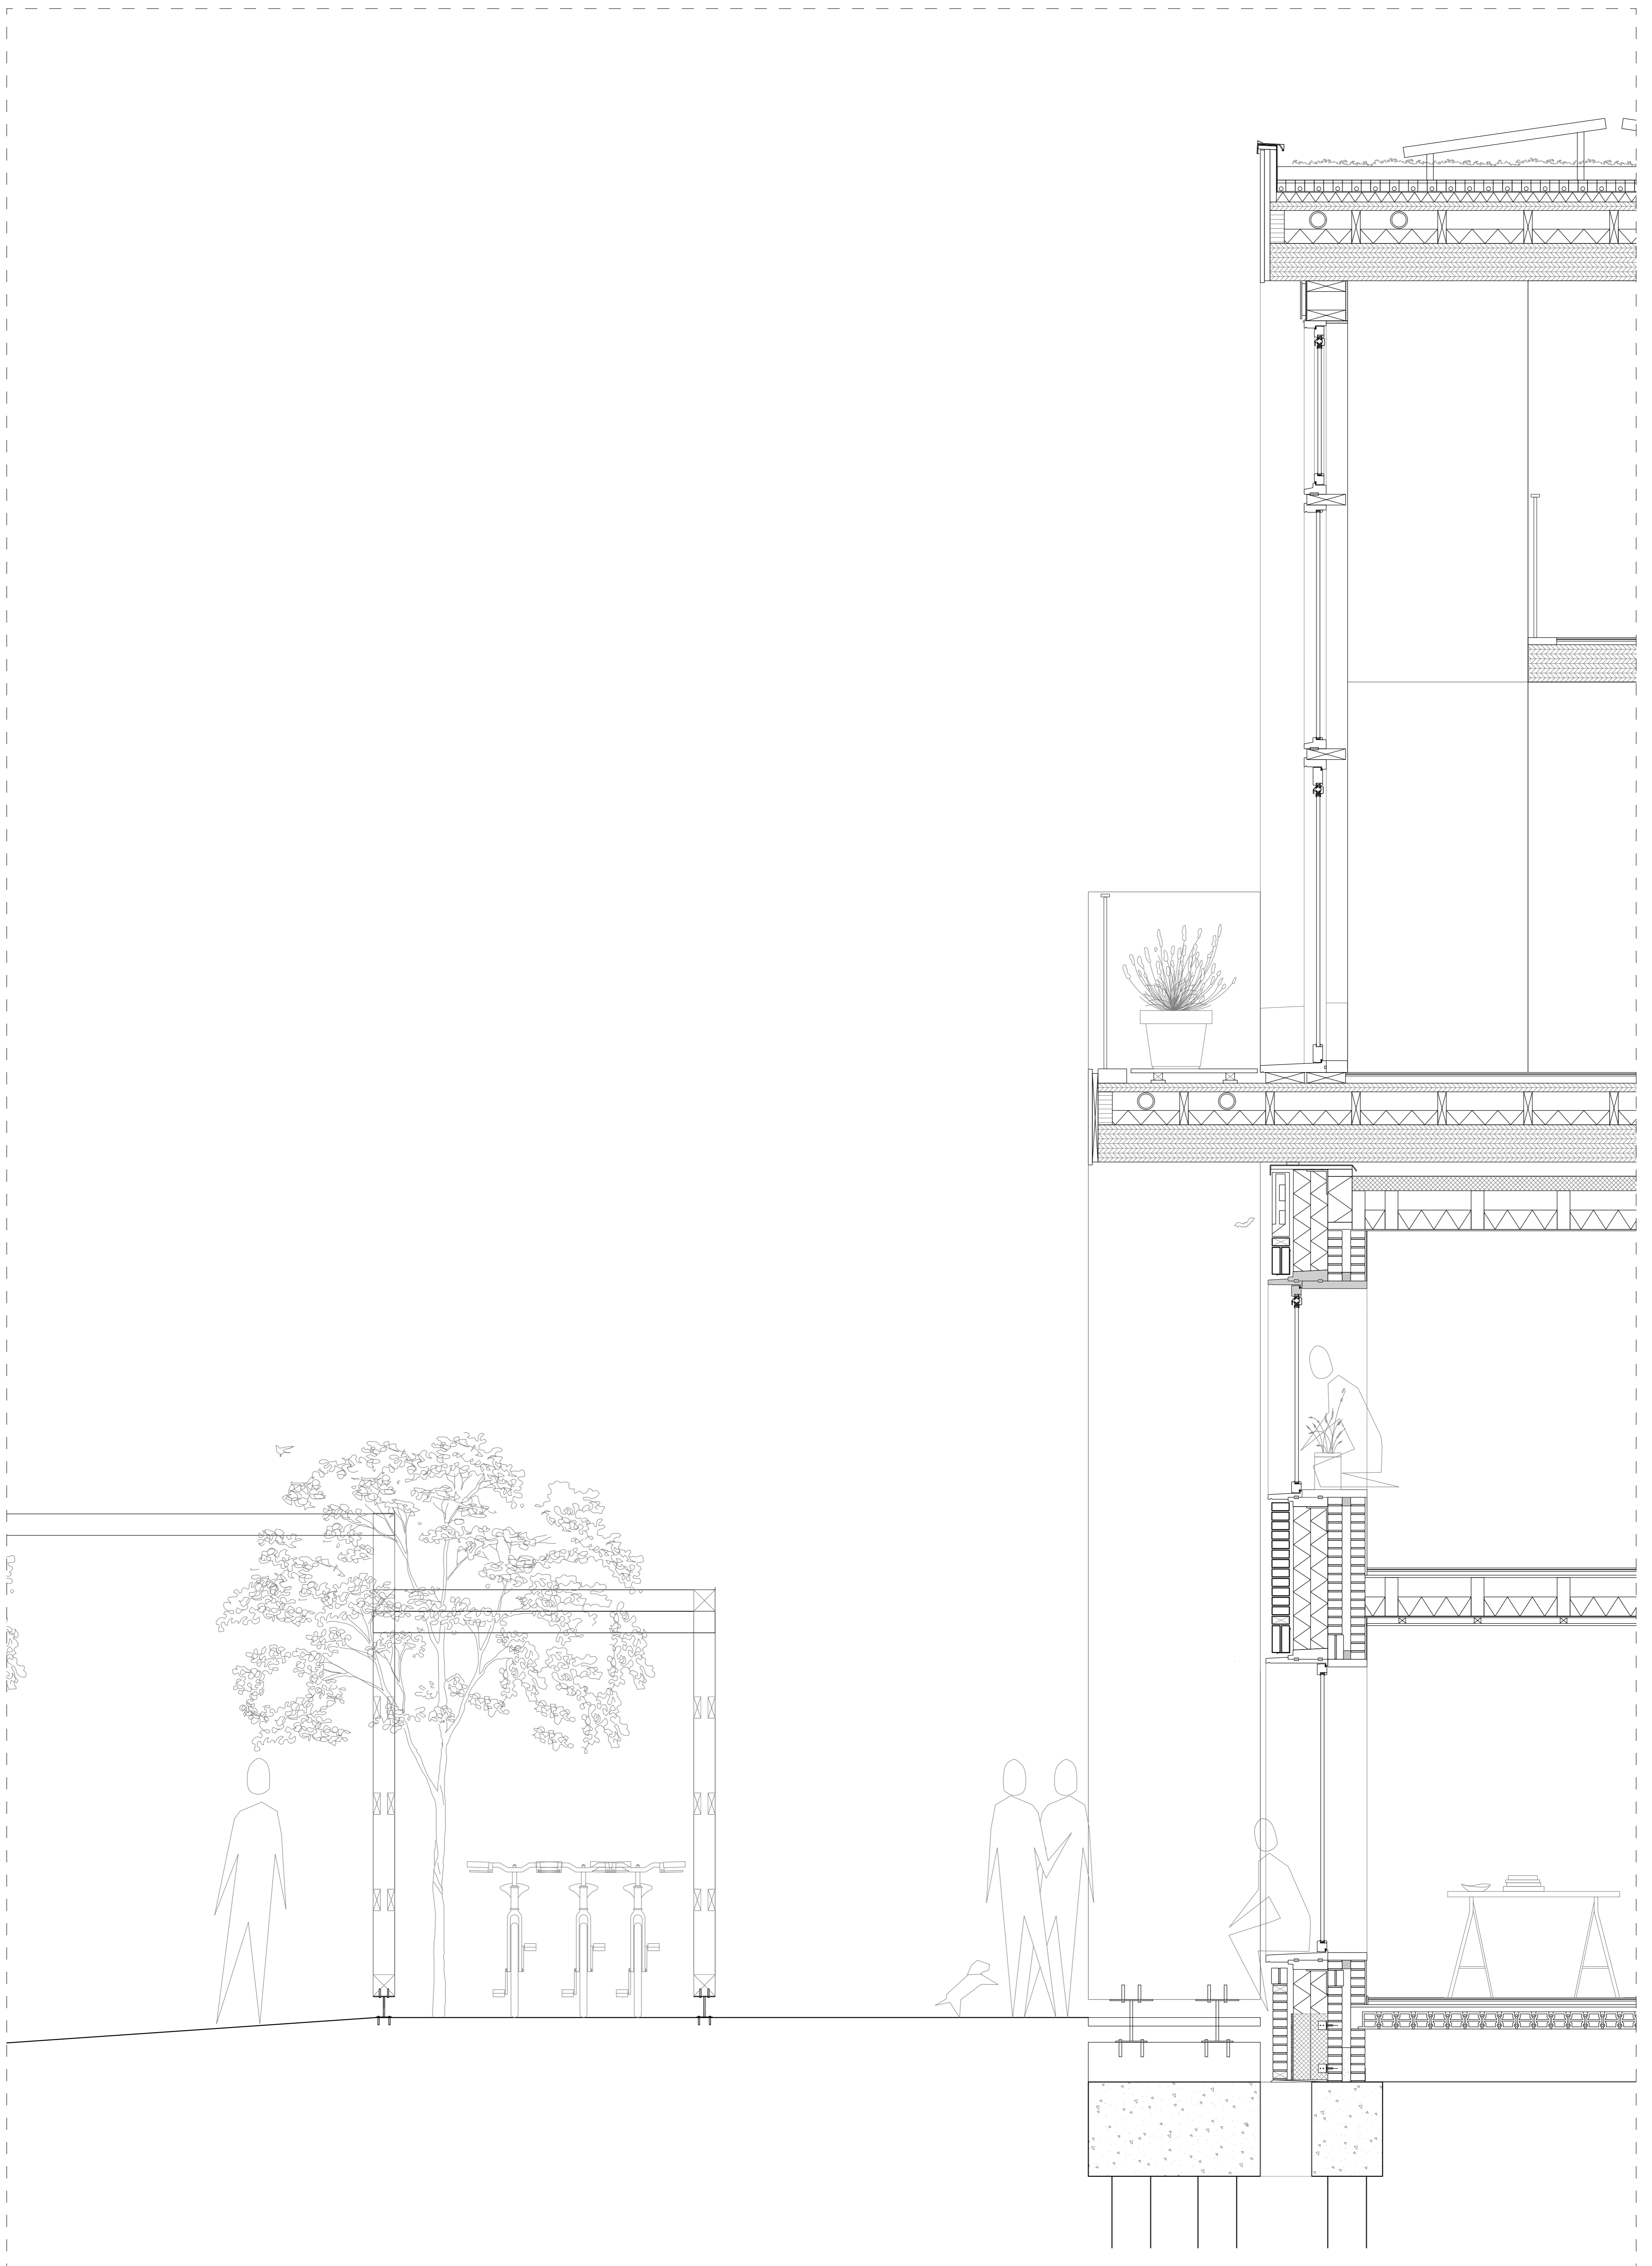

Plattegrond verhoogd maaiveld 1:200

Plattegrond maaiveld 1:200

Gevel doorsnede straatkant 1:20

Gevel doorsnede tuinkant 1:20