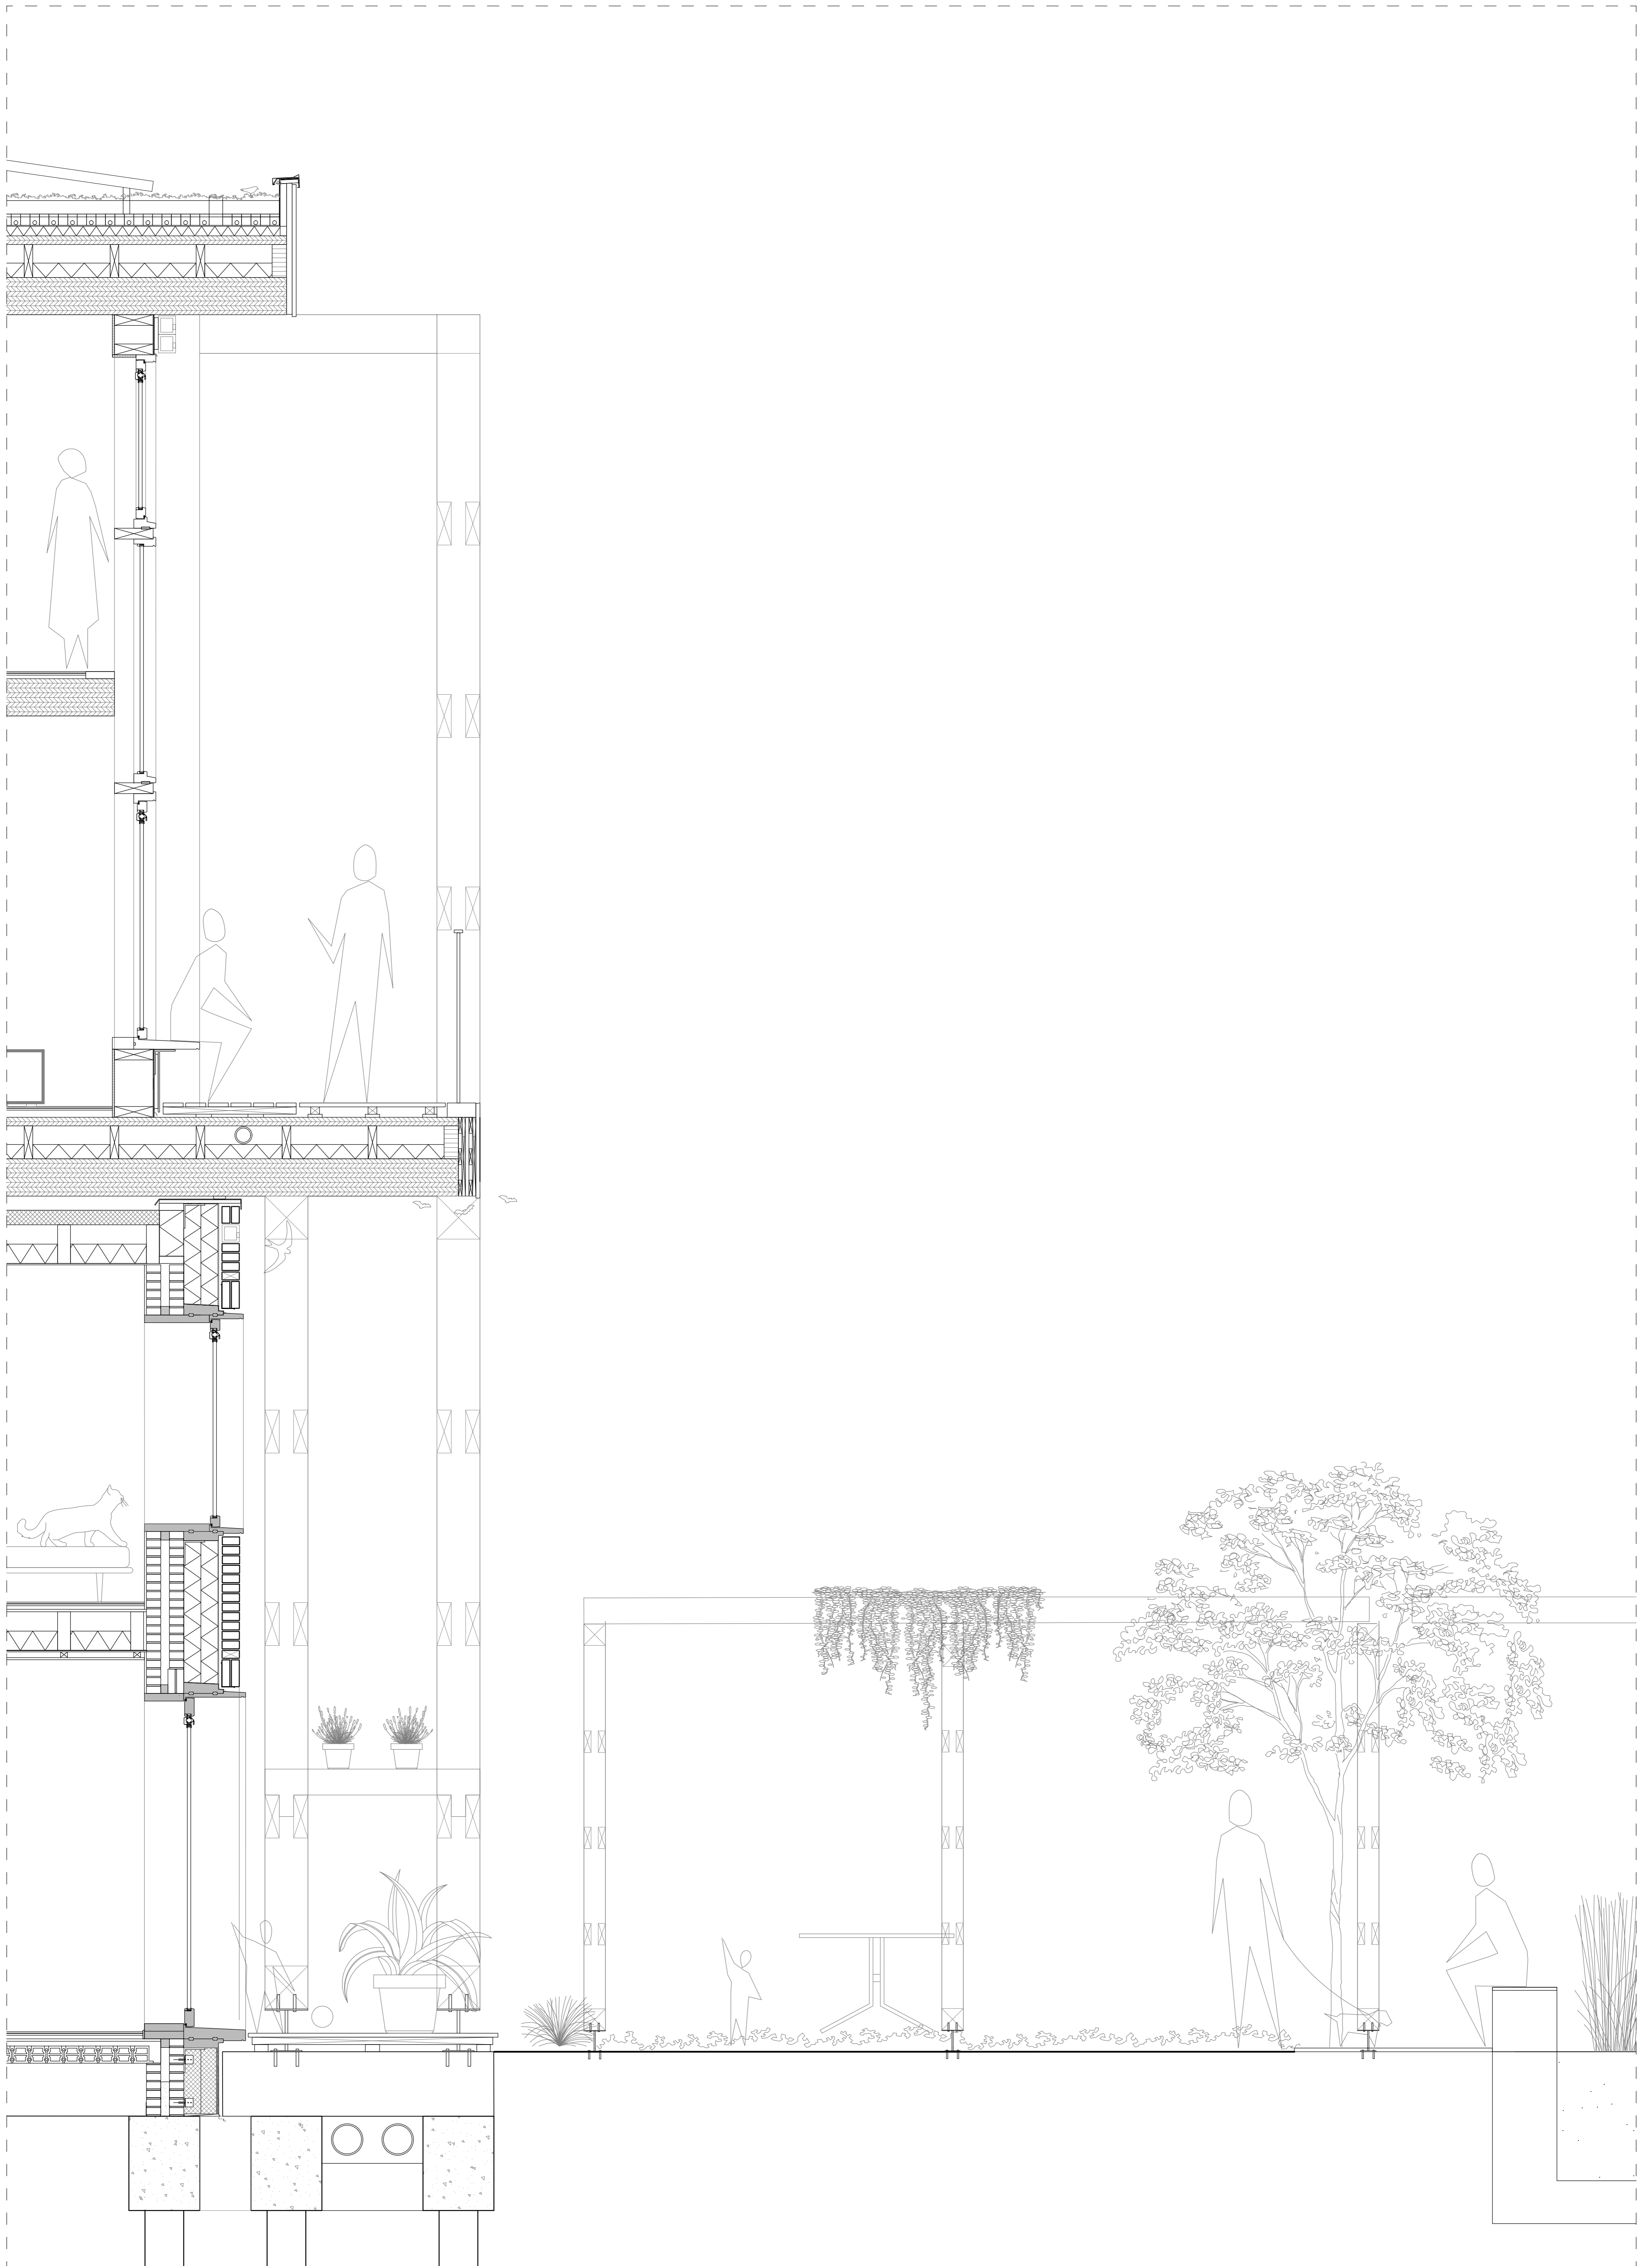

Plattegrond verhoogd maaiveld 1:200

Plattegrond maaiveld 1:200

Gevel doorsnede straatkant 1:20

Gevel doorsnede tuinkant 1:20