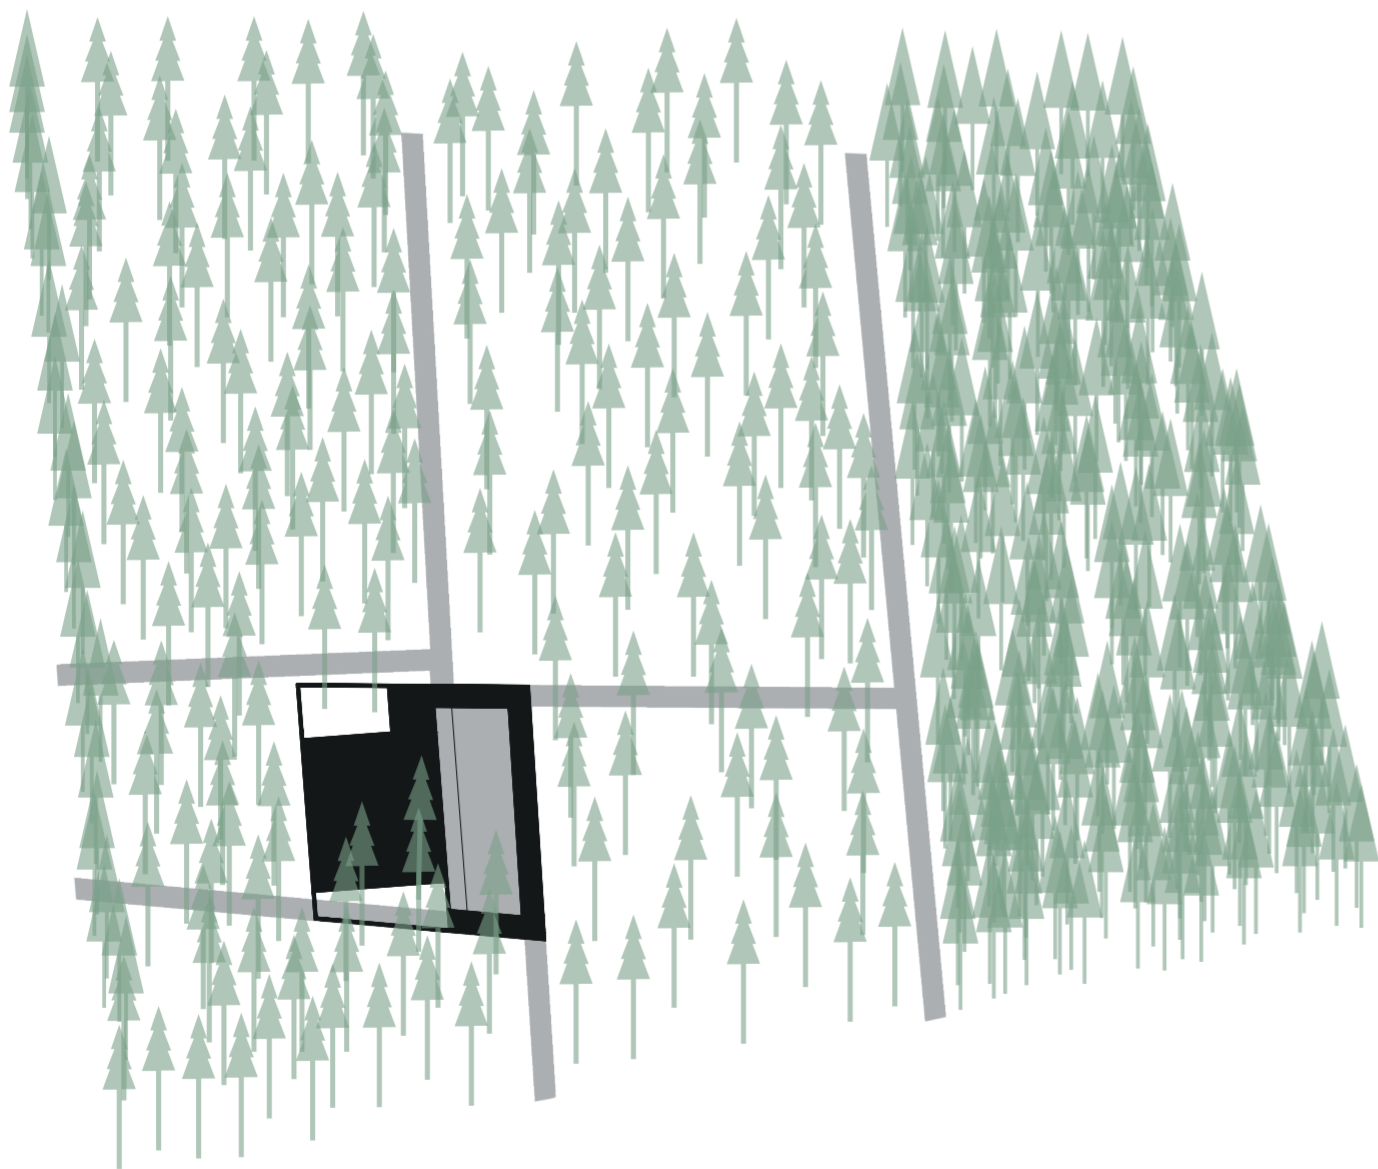

Geveldoorsnede horizontaal

1:20

Gevelaanzicht

1:50

Roosenberg, 1e verdieping

1:200 

Roosenberg, Zuster post

1:200 

Natuur thuis, 1e verdieping

1:200 

Natuur thuis, 2e verdieping

1:200 

Site

1:1000 

Domeinen Rosenberg

1. Het domein

2. De omsloten tuin

3. De publieke ruimte

4. De zorg

Gevelaanzicht west

1:100

Gevelaanzicht zuid-oost

1:100