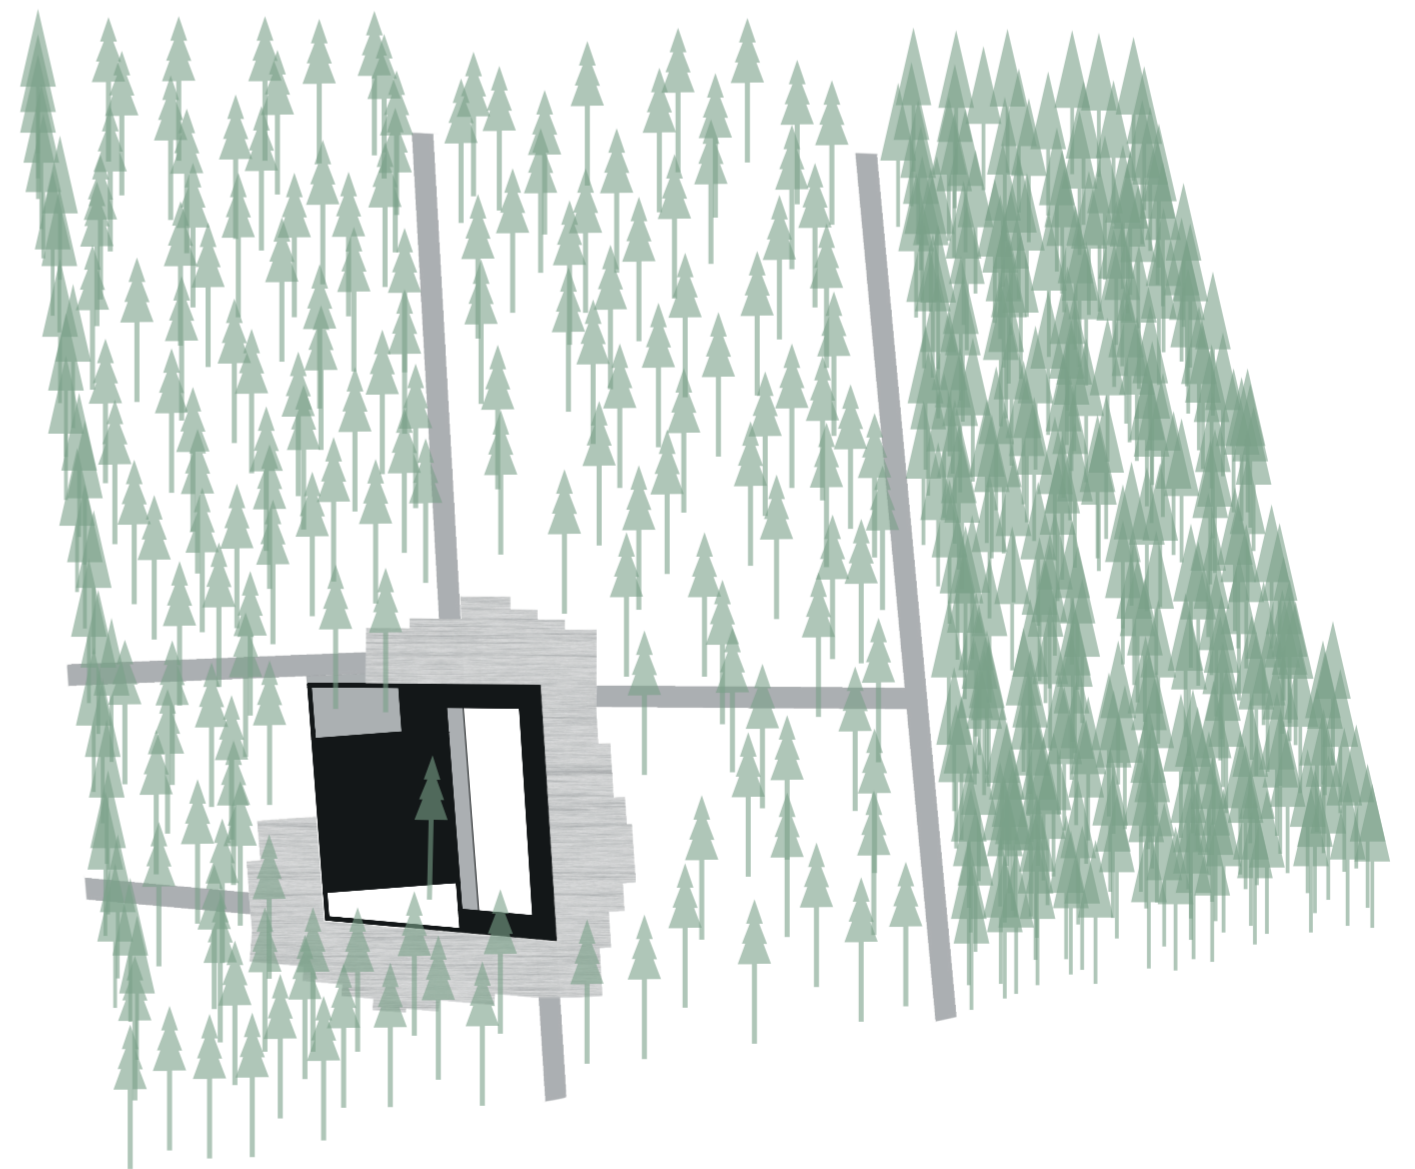

Geveldoorsnede horizontaal

1:20

Gevelaanzicht

1:50

Roosenberg, 1e verdieping

1:200 

Roosenberg, Zuster post

1:200 

Natuur thuis, 1e verdieping

1:200 

Natuur thuis, 2e verdieping

1:200 

Site

1:1000 

Domeinen Rosenberg

1. Het domein

2. De omsloten tuin

3. De publieke ruimte

4. De zorg

Gevelaanzicht west

1:100

Gevelaanzicht zuid-oost

1:100