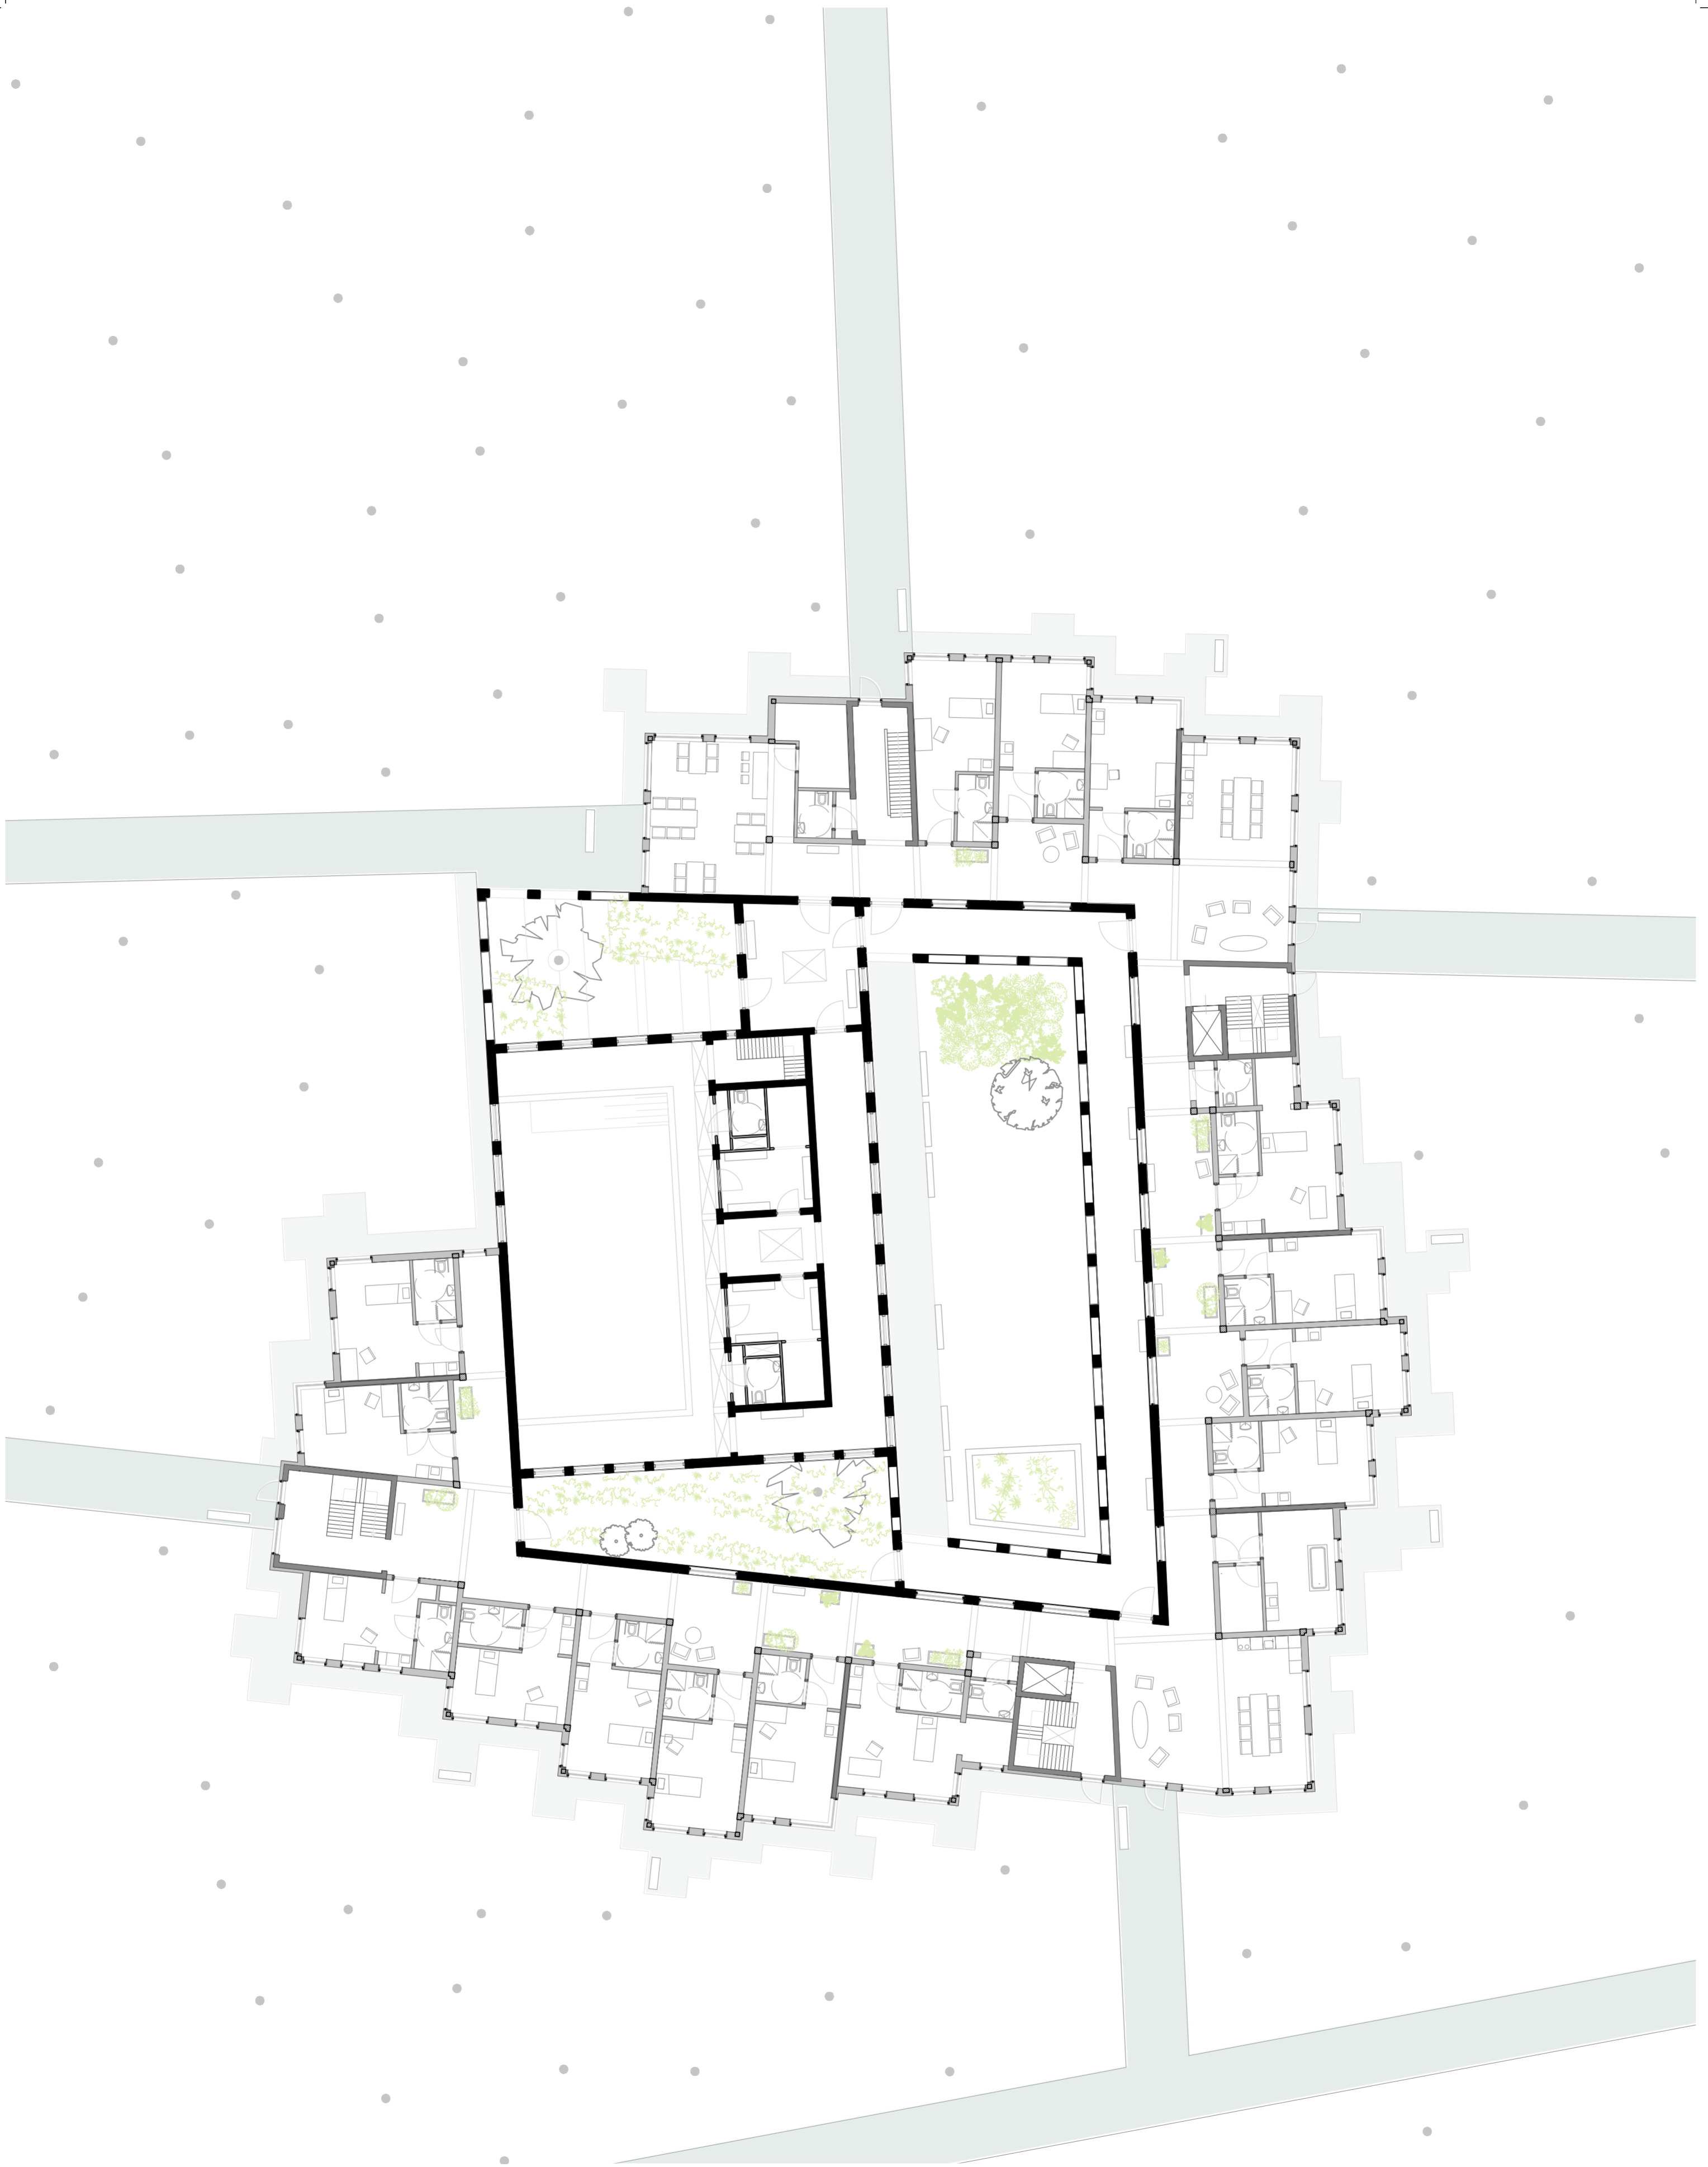

Geveldoorsnede horizontaal

1:20

Gevelaanzicht

1:50

Roosenberg, 1e verdieping

1:200 

Roosenberg, Zuster post

1:200 

Natuur thuis, 1e verdieping

1:200 

Natuur thuis, 2e verdieping

1:200 

Site

1:1000 

Domeinen Rosenberg

1. Het domein

2. De omsloten tuin

3. De publieke ruimte

4. De zorg

Gevelaanzicht west

1:100

Gevelaanzicht zuid-oost

1:100