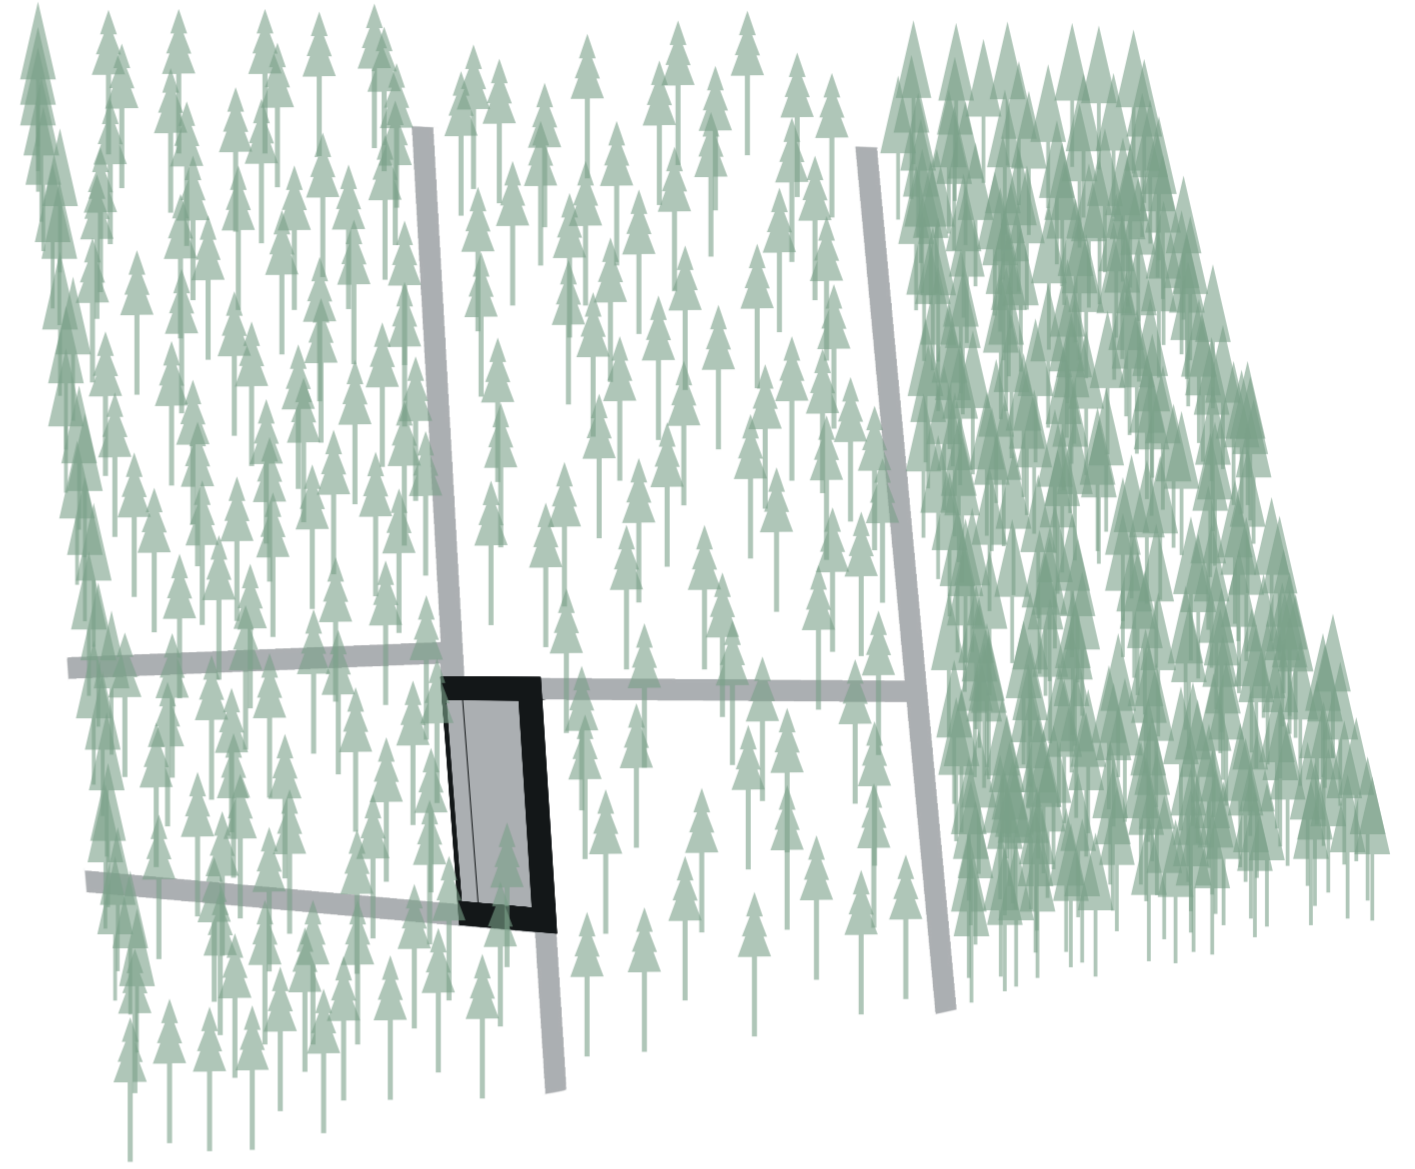

Geveldoorsnede horizontaal

1:20

Gevelaanzicht

1:50

Roosenberg, 1e verdieping

1:200 

Roosenberg, Zuster post

1:200 

Natuur thuis, 1e verdieping

1:200 

Natuur thuis, 2e verdieping

1:200 

Site

1:1000 

Domeinen Rosenberg

1. Het domein

2. De omsloten tuin

3. De publieke ruimte

4. De zorg

Gevelaanzicht west

1:100

Gevelaanzicht zuid-oost

1:100