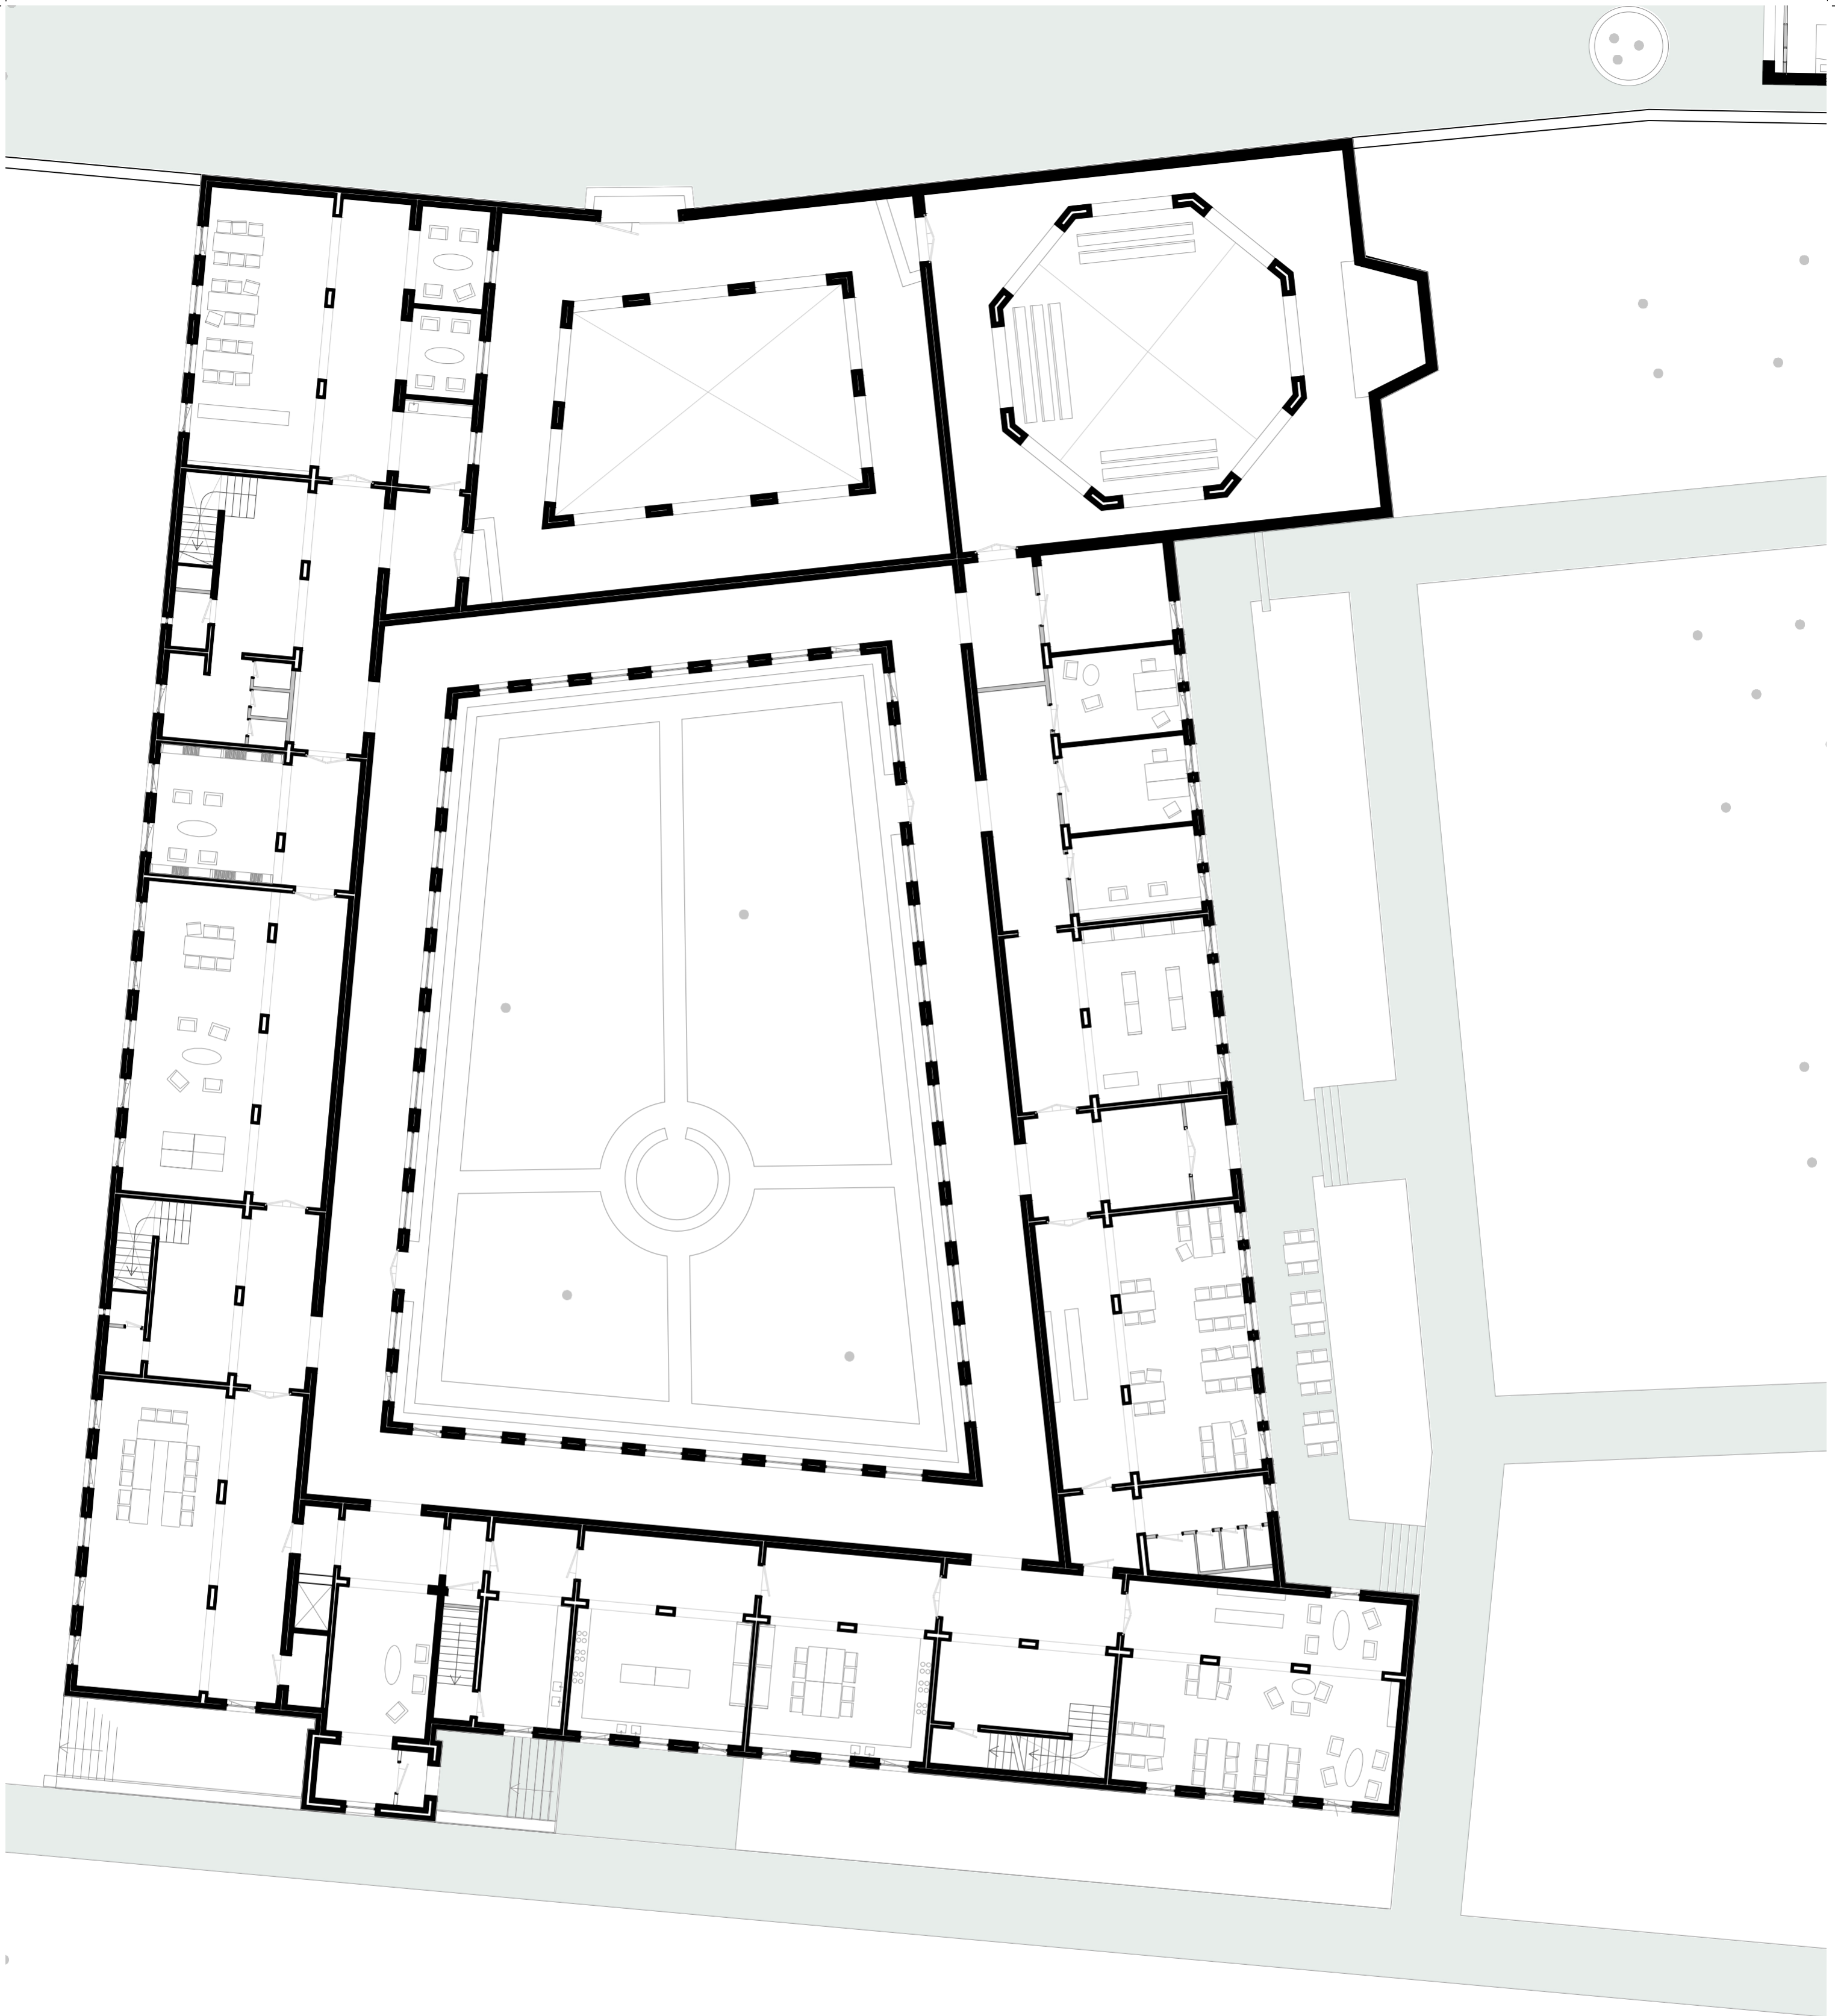

Geveldoorsnede horizontaal

1:20

Gevelaanzicht

1:50

Roosenberg, 1e verdieping

1:200 

Roosenberg, Zuster post

1:200 

Natuur thuis, 1e verdieping

1:200 

Natuur thuis, 2e verdieping

1:200 

Site

1:1000 

Domeinen Rosenberg

1. Het domein

2. De omsloten tuin

3. De publieke ruimte

4. De zorg

Gevelaanzicht west

1:100

Gevelaanzicht zuid-oost

1:100