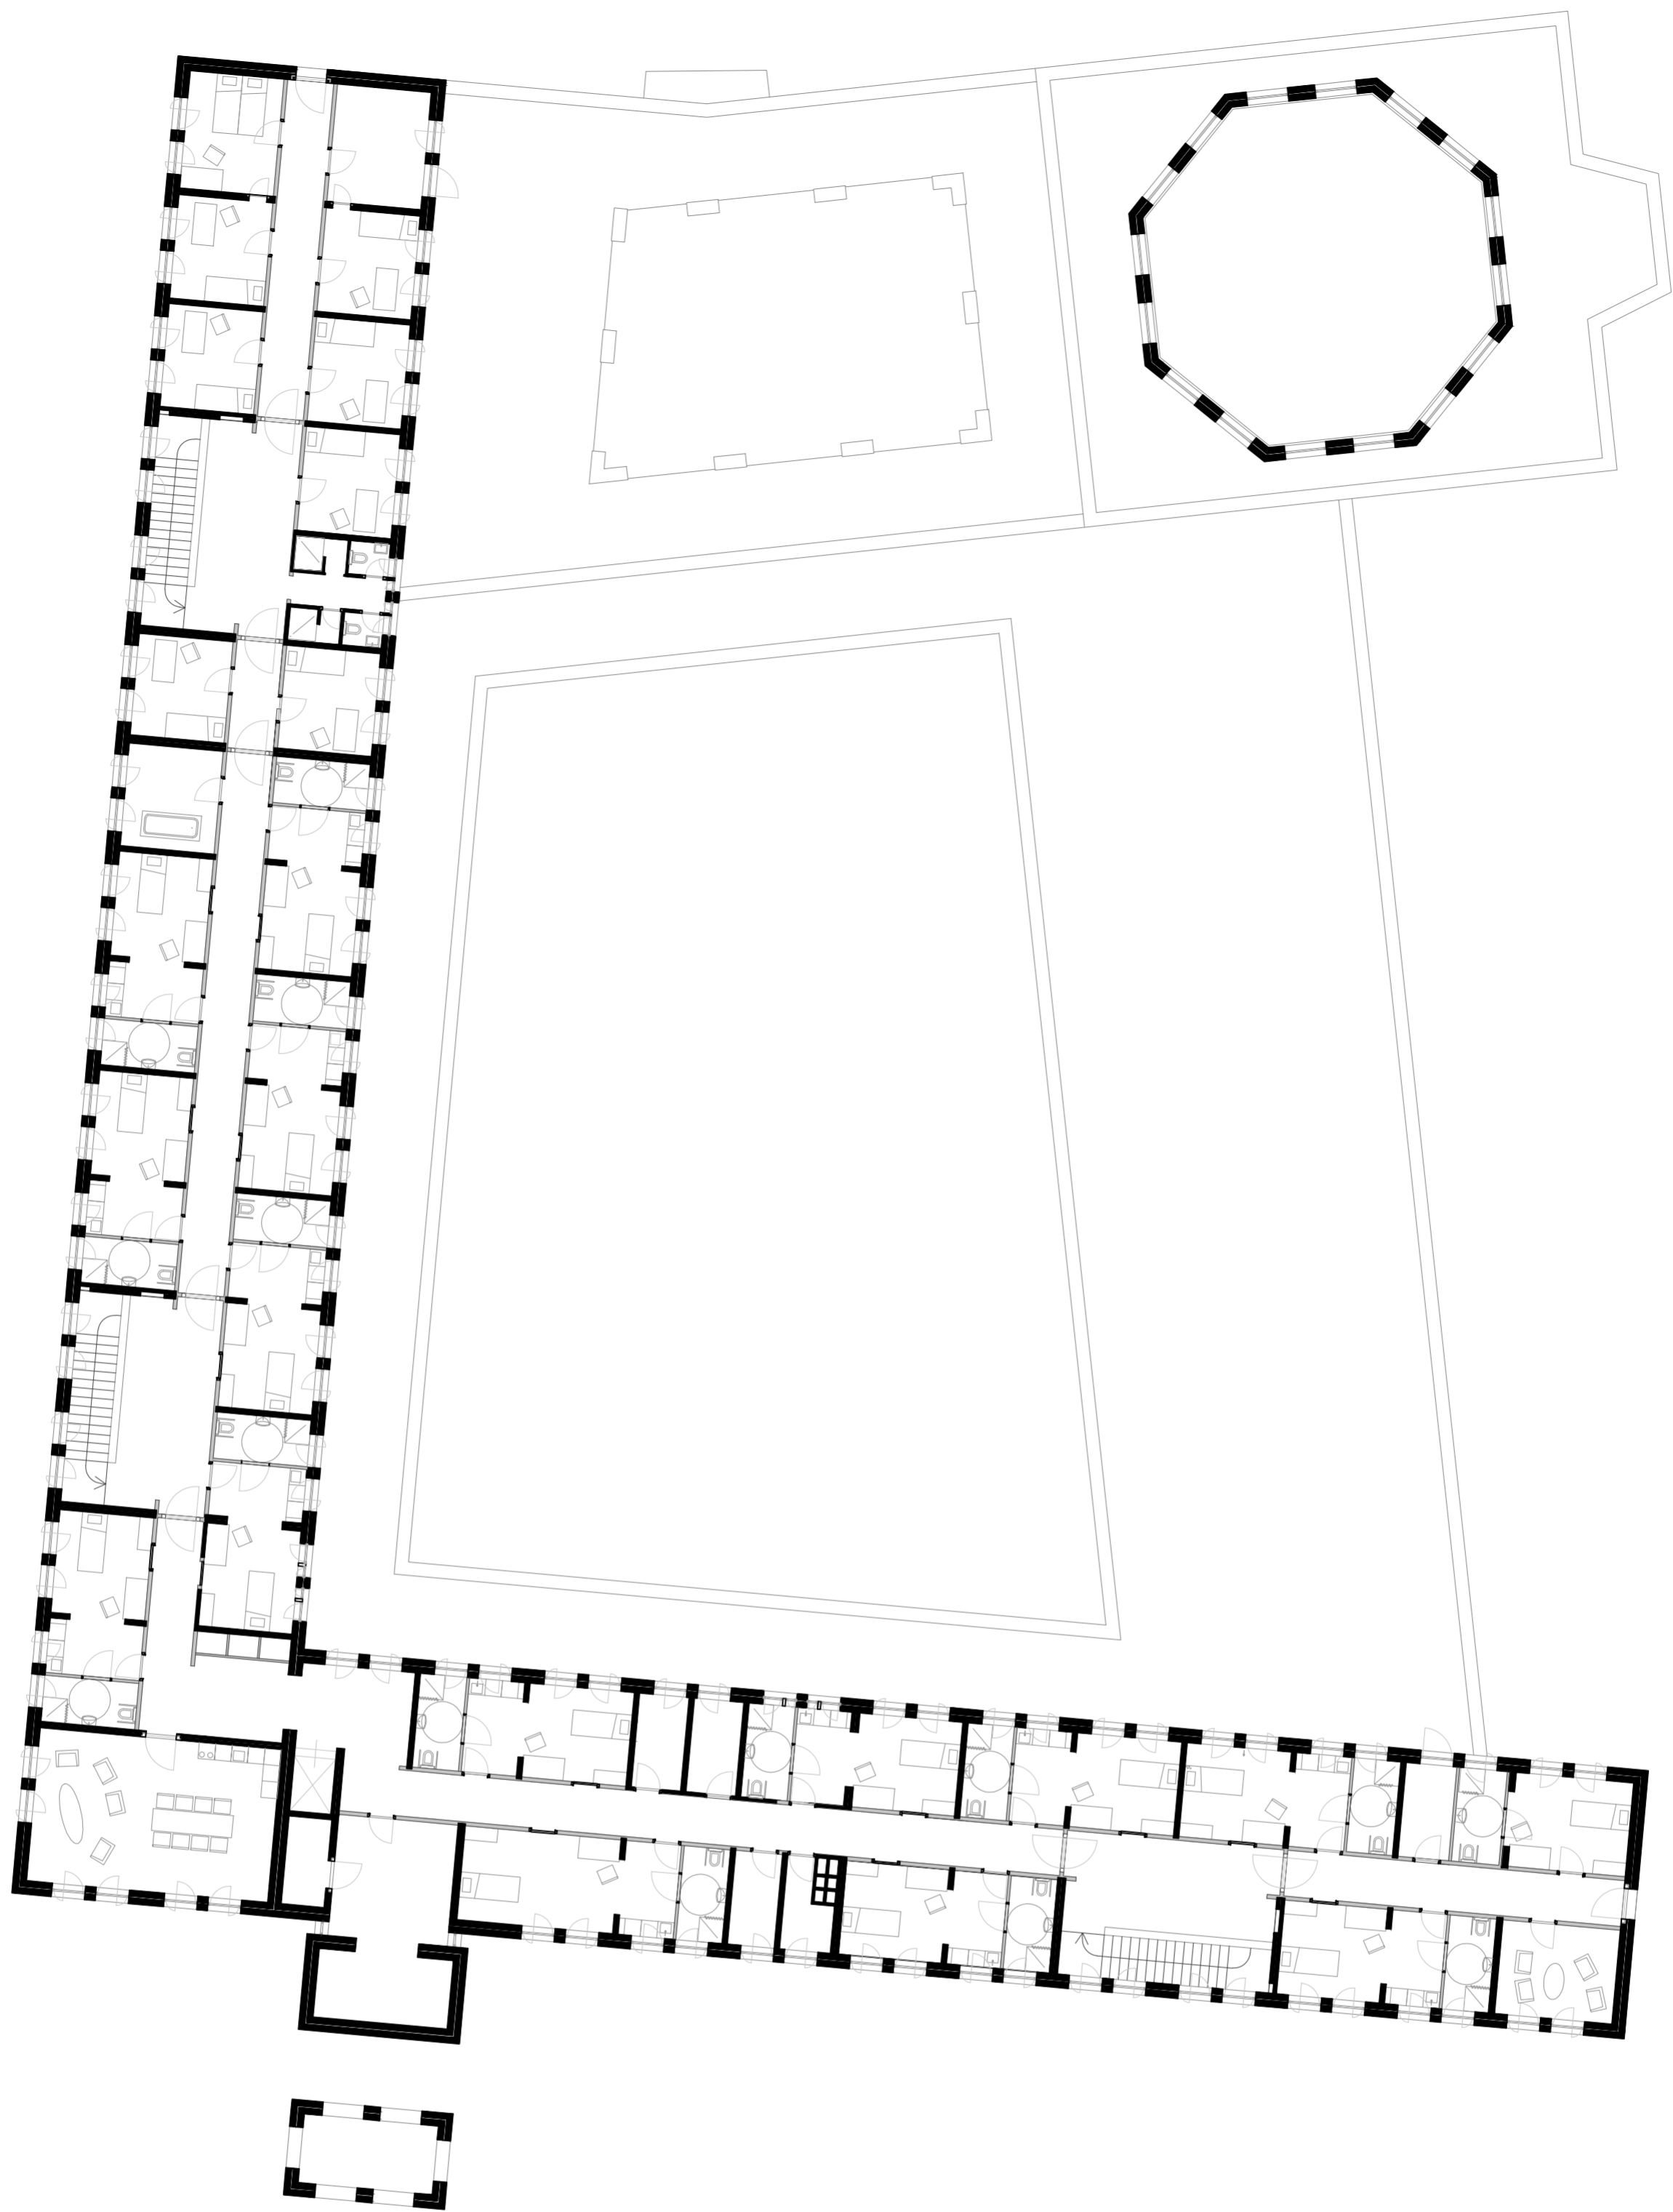

Geveldoorsnede horizontaal

1:20

Gevelaanzicht

1:50

Roosenberg, 1e verdieping

1:200 

Roosenberg, Zuster post

1:200 

Natuur thuis, 1e verdieping

1:200 

Natuur thuis, 2e verdieping

1:200 

Site

1:1000 

Domeinen Rosenberg

1. Het domein

2. De omsloten tuin

3. De publieke ruimte

4. De zorg

Gevelaanzicht west

1:100

Gevelaanzicht zuid-oost

1:100