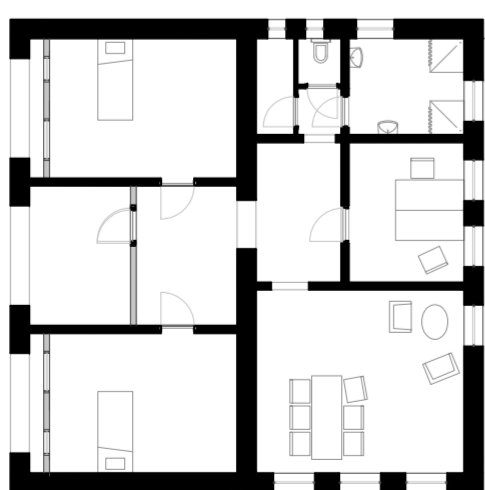

Geveldoorsnede horizontaal

1:20

Gevelaanzicht

1:50

Roosenberg, 1e verdieping

1:200 

Roosenberg, Zuster post

1:200 

Natuur thuis, 1e verdieping

1:200 

Natuur thuis, 2e verdieping

1:200 

Site

1:1000 

Domeinen Rosenberg

1. Het domein

2. De omsloten tuin

3. De publieke ruimte

4. De zorg

Gevelaanzicht west

1:100

Gevelaanzicht zuid-oost

1:100