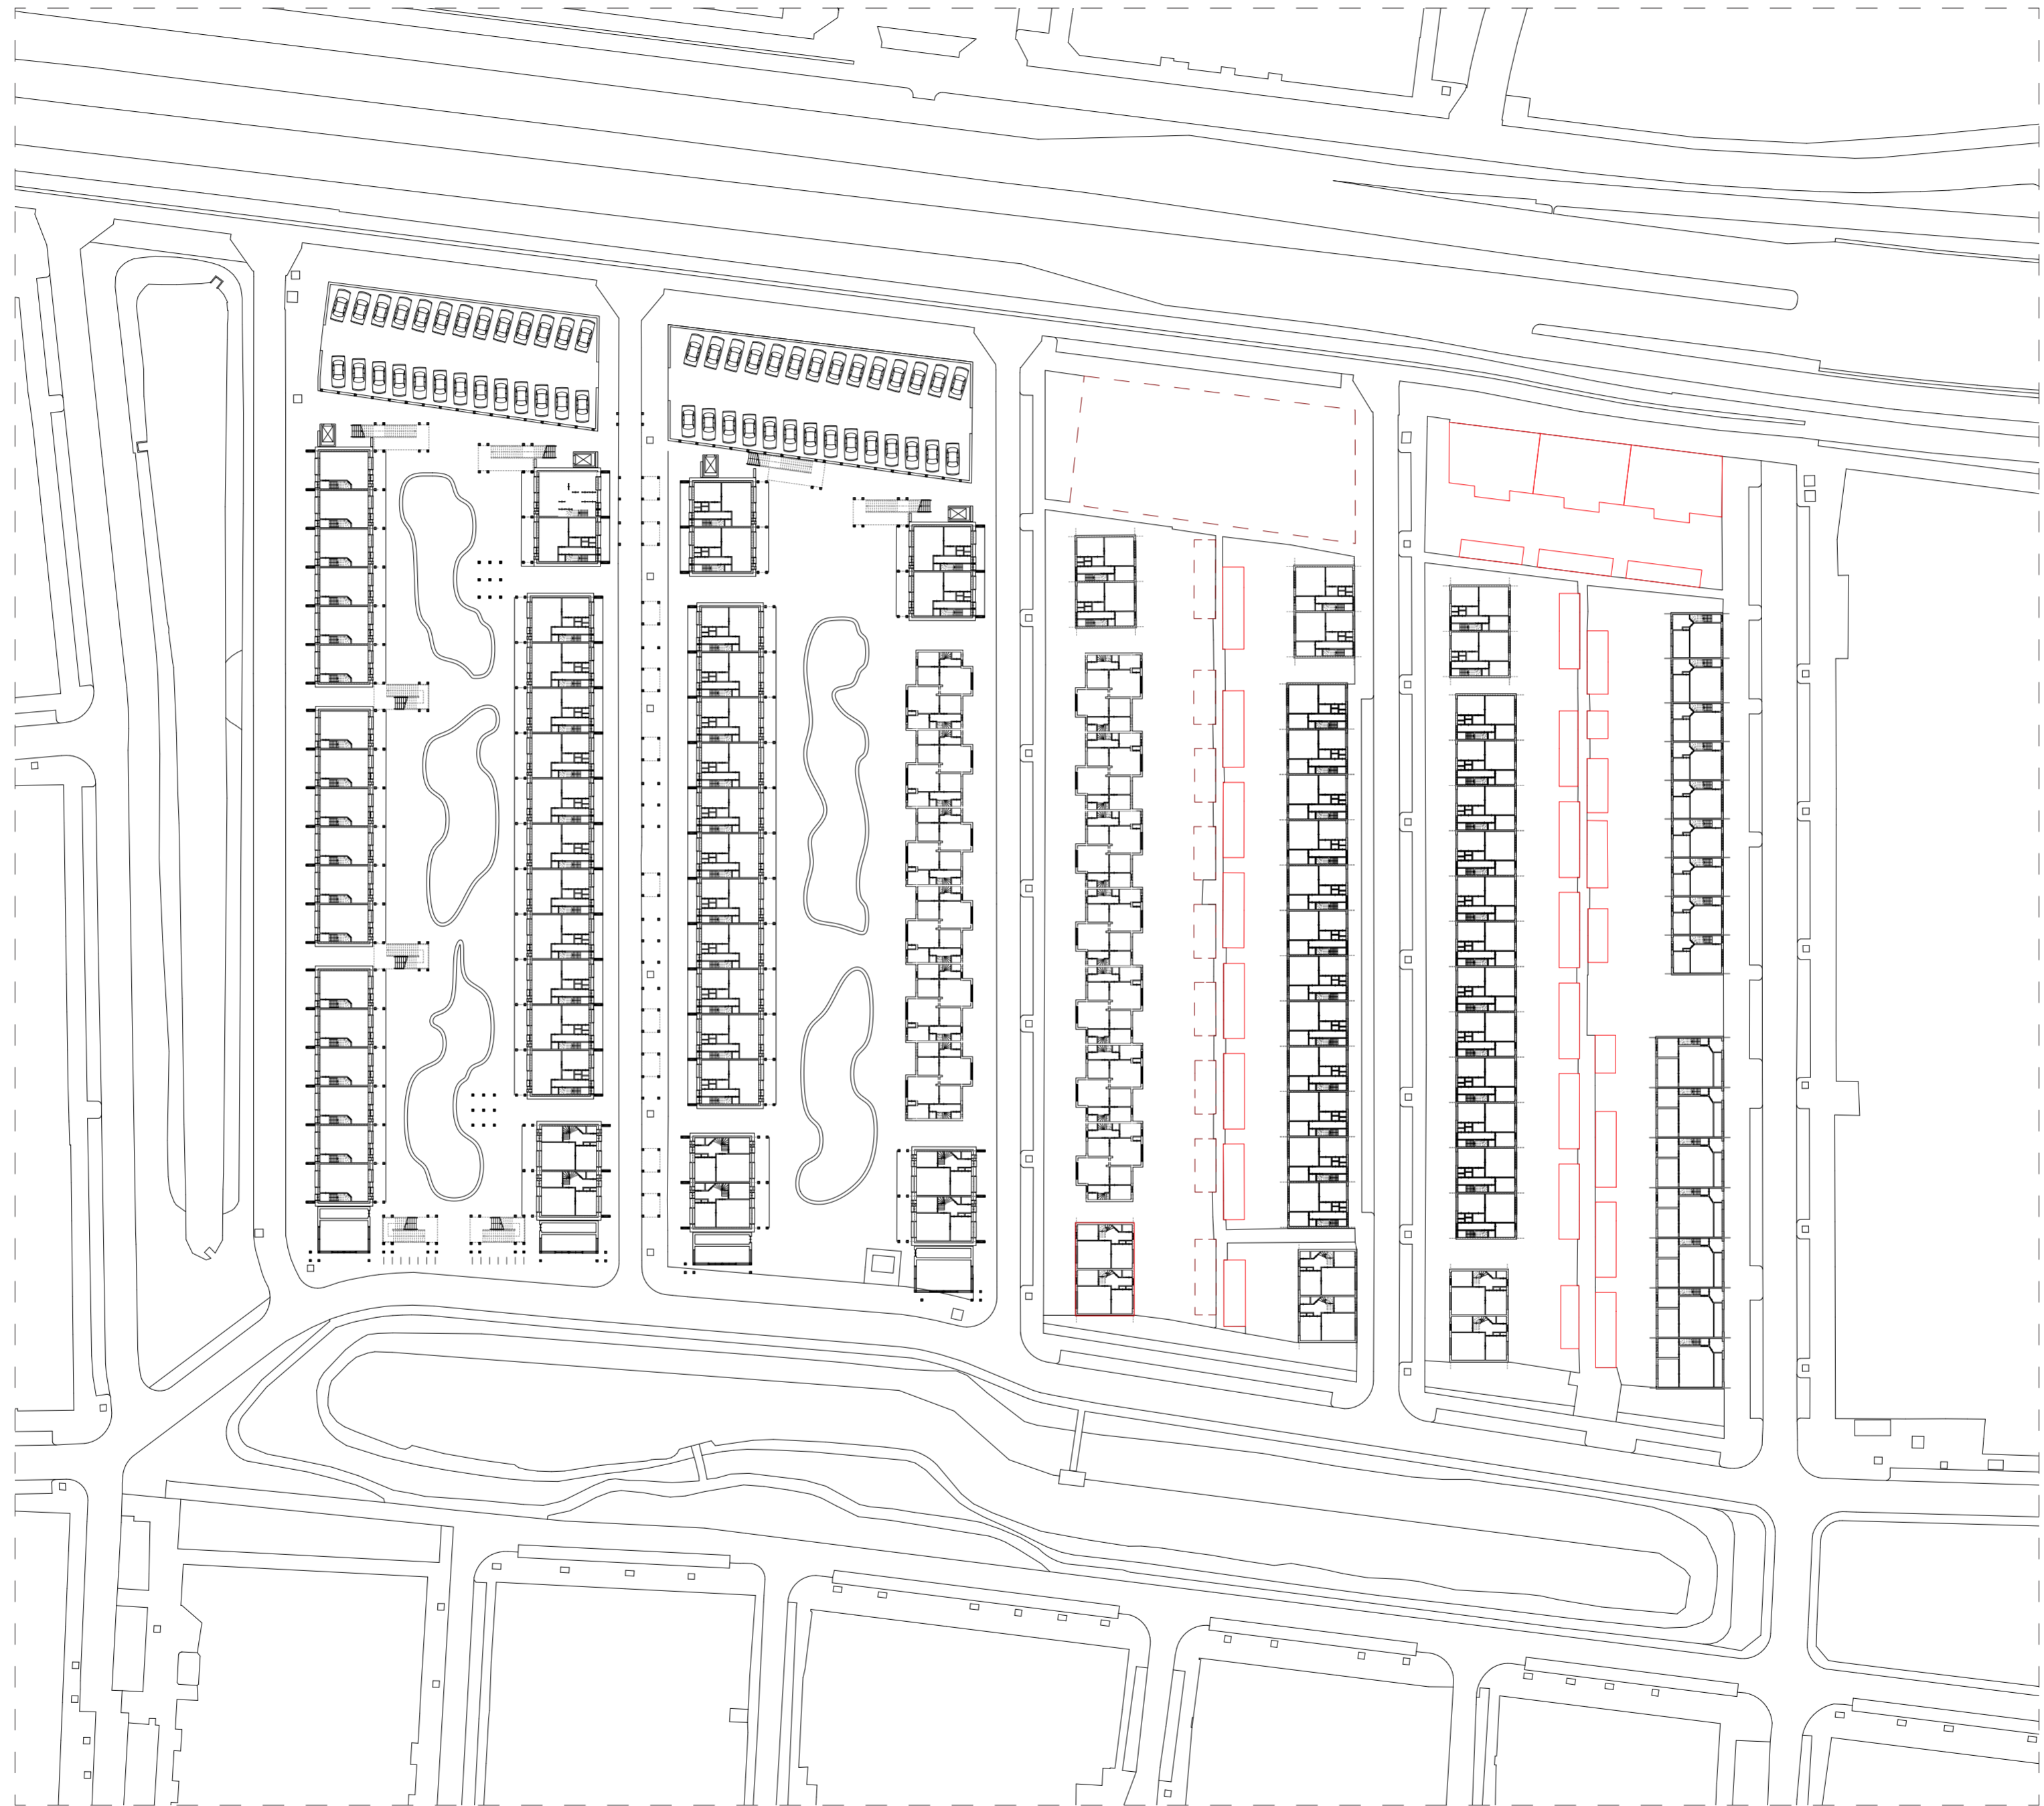

Gevel detail 1:5

Gevel detail 1:5

Gevel detail 1:5

Verhoogdmaaiveld detail 1:5

Natuurinclusief en klimaatontwerp 1:100

Natuurinclusief en klimaatontwerp 1:100

AG

AL

AJ

Verschillende types met nieuwe optopping