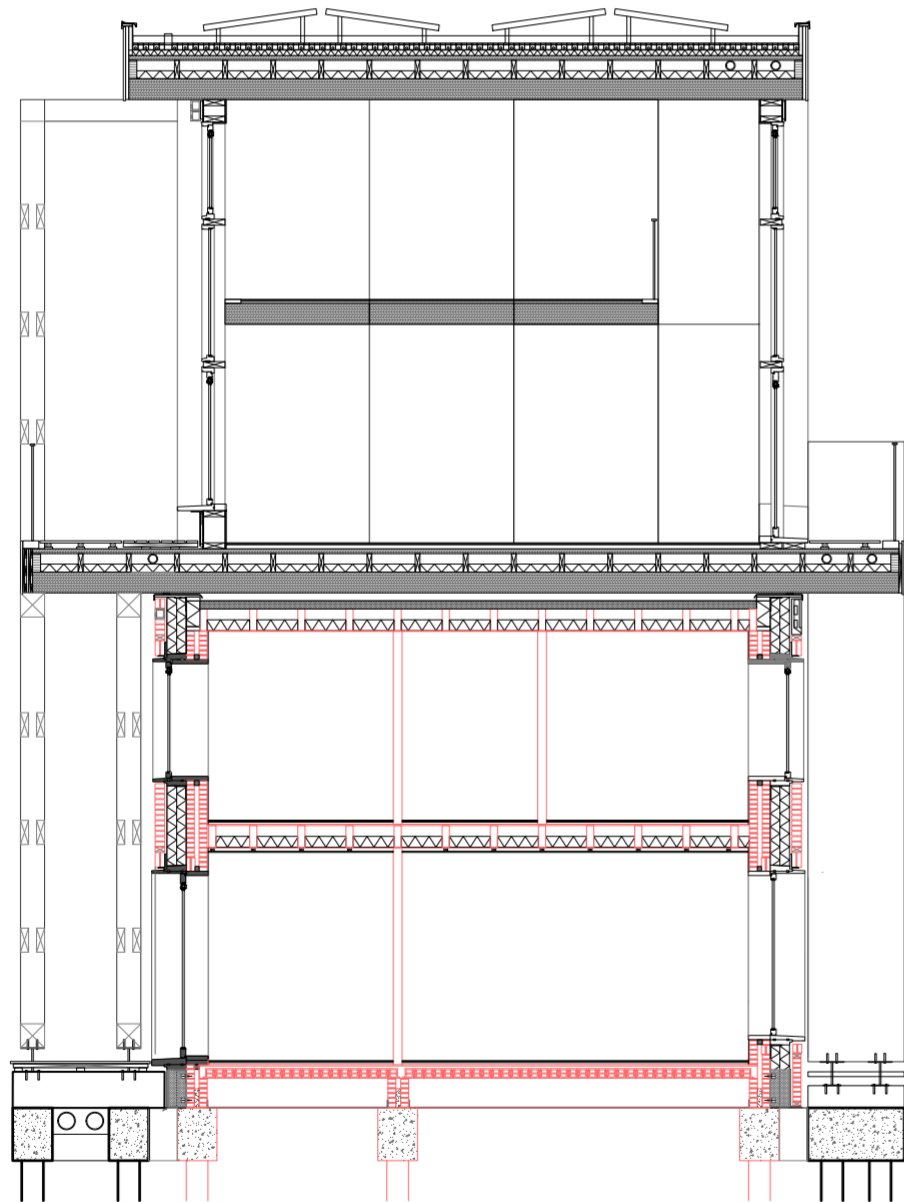

Gevel detail 1:5

Gevel detail 1:5

Gevel detail 1:5

Verhoogdmaaiveld detail 1:5

Natuurinclusief en klimaatontwerp 1:100

Natuurinclusief en klimaatontwerp 1:100

AG

AL

AJ

Verschillende types met nieuwe optopping