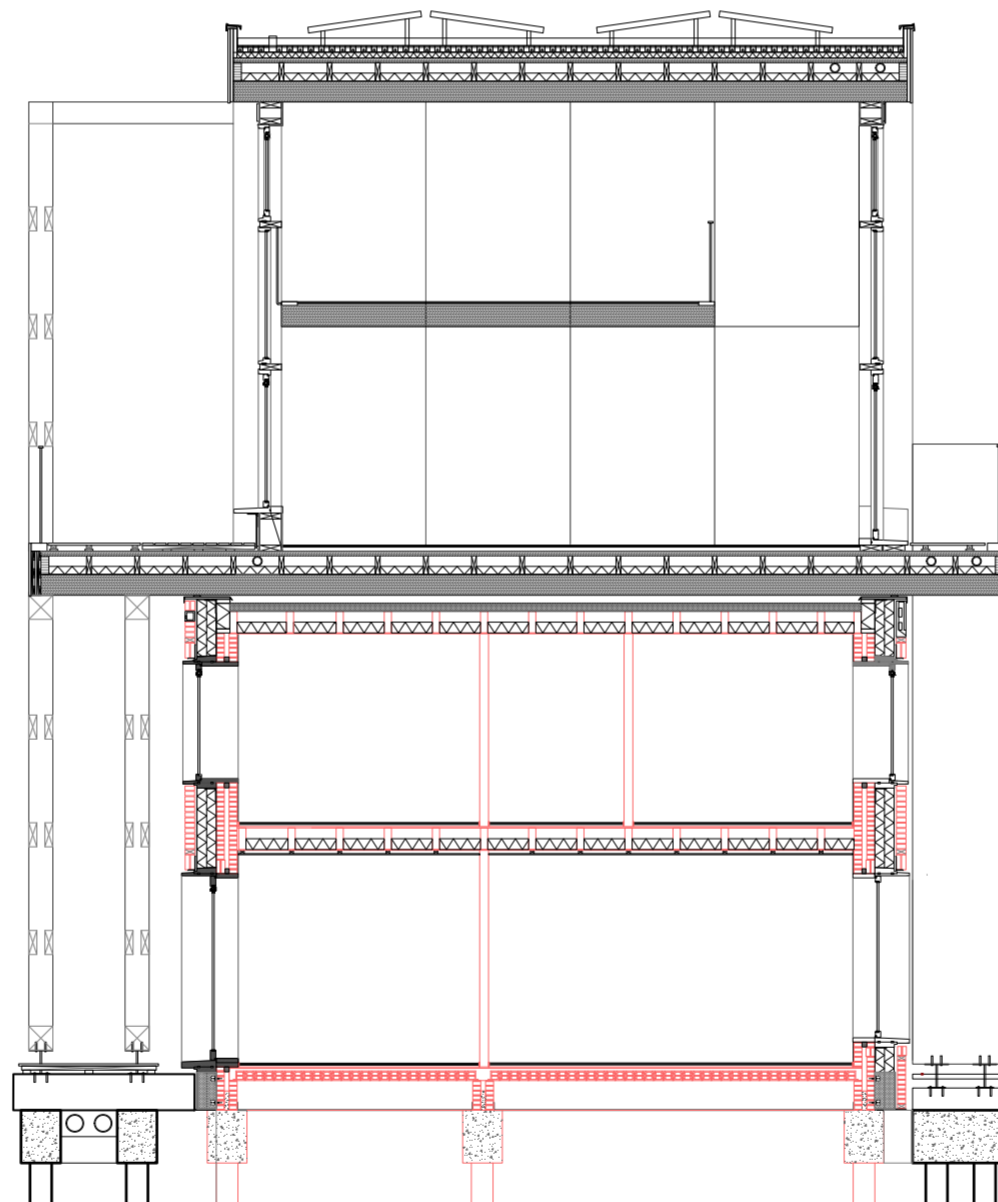

Gevel detail 1:5

Gevel detail 1:5

Gevel detail 1:5

Verhoogdmaaiveld detail 1:5

Natuurinclusief en klimaatontwerp 1:100

Natuurinclusief en klimaatontwerp 1:100

AG

AL

AJ

Verschillende types met nieuwe optopping