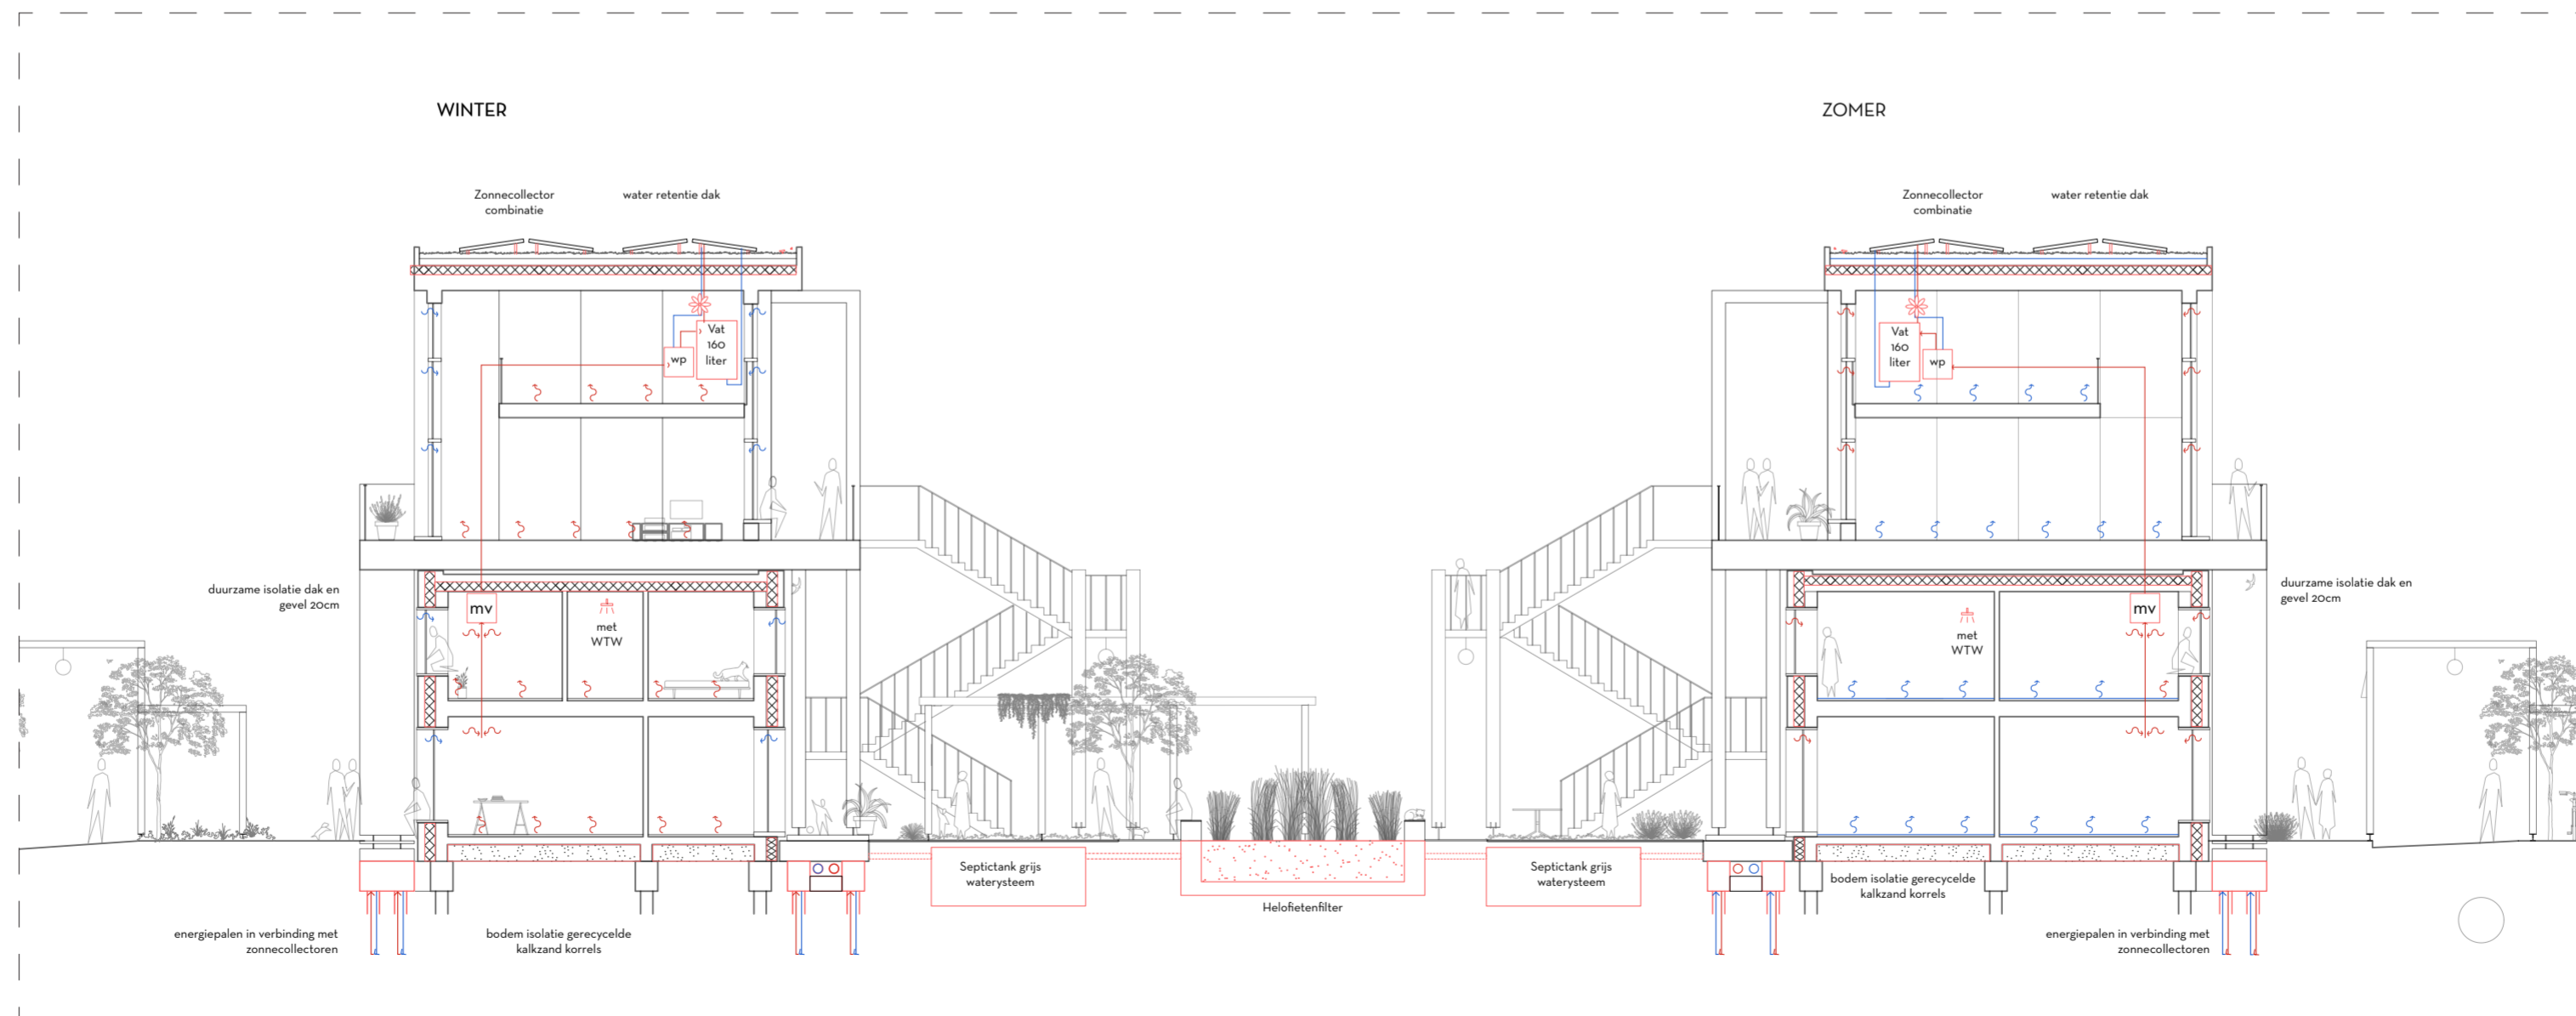

Gevel detail 1:5

Gevel detail 1:5

Gevel detail 1:5

Verhoogdmaaiveld detail 1:5

Natuurinclusief en klimaatontwerp 1:100

Natuurinclusief en klimaatontwerp 1:100

AG

AL

AJ

Verschillende types met nieuwe optopping