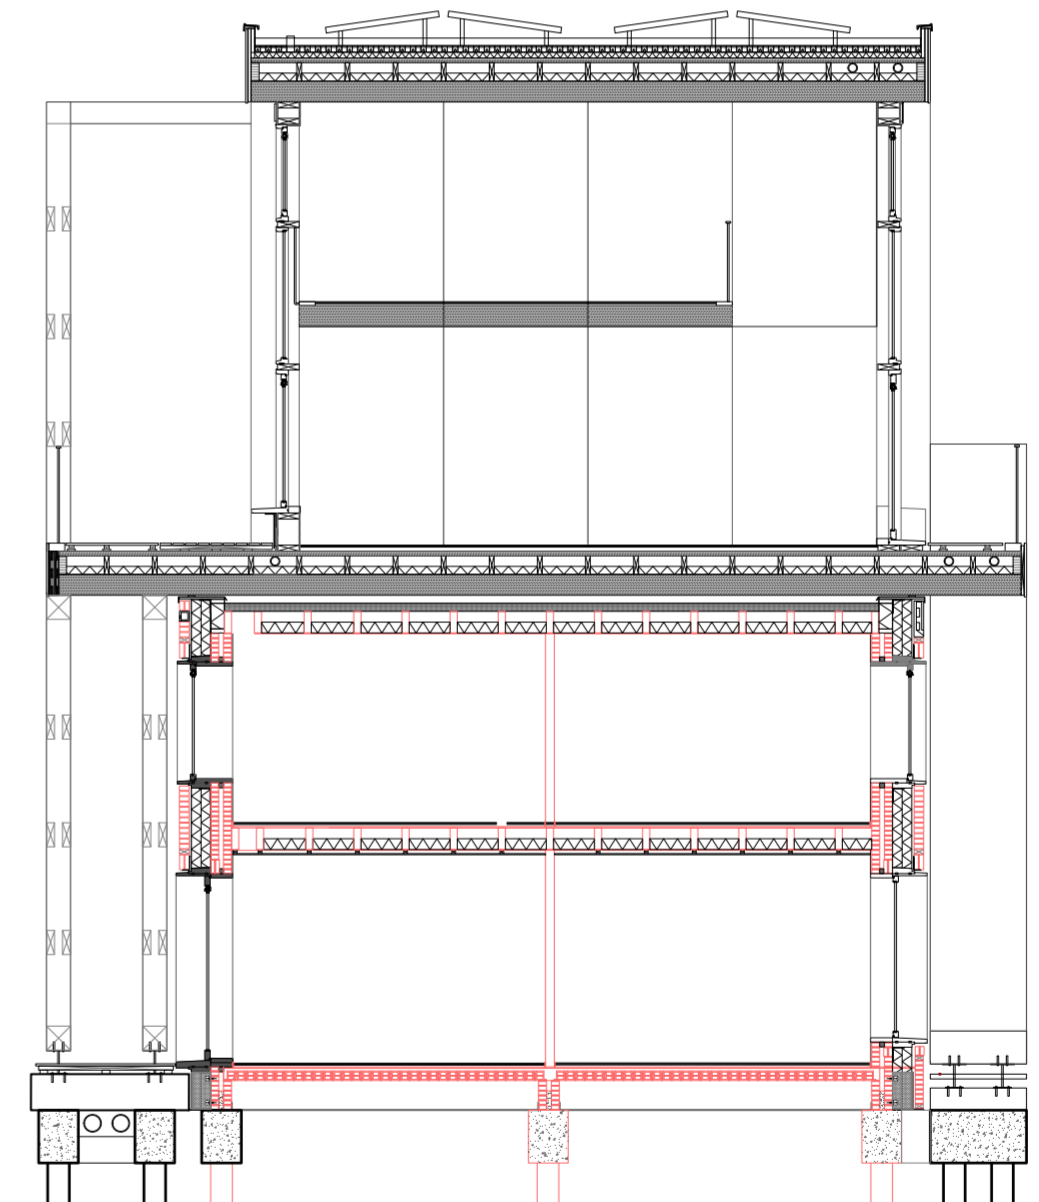

Gevel detail 1:5

Gevel detail 1:5

Gevel detail 1:5

Verhoogdmaaiveld detail 1:5

Natuurinclusief en klimaatontwerp 1:100

Natuurinclusief en klimaatontwerp 1:100

AG

AL

AJ

Verschillende types met nieuwe optopping