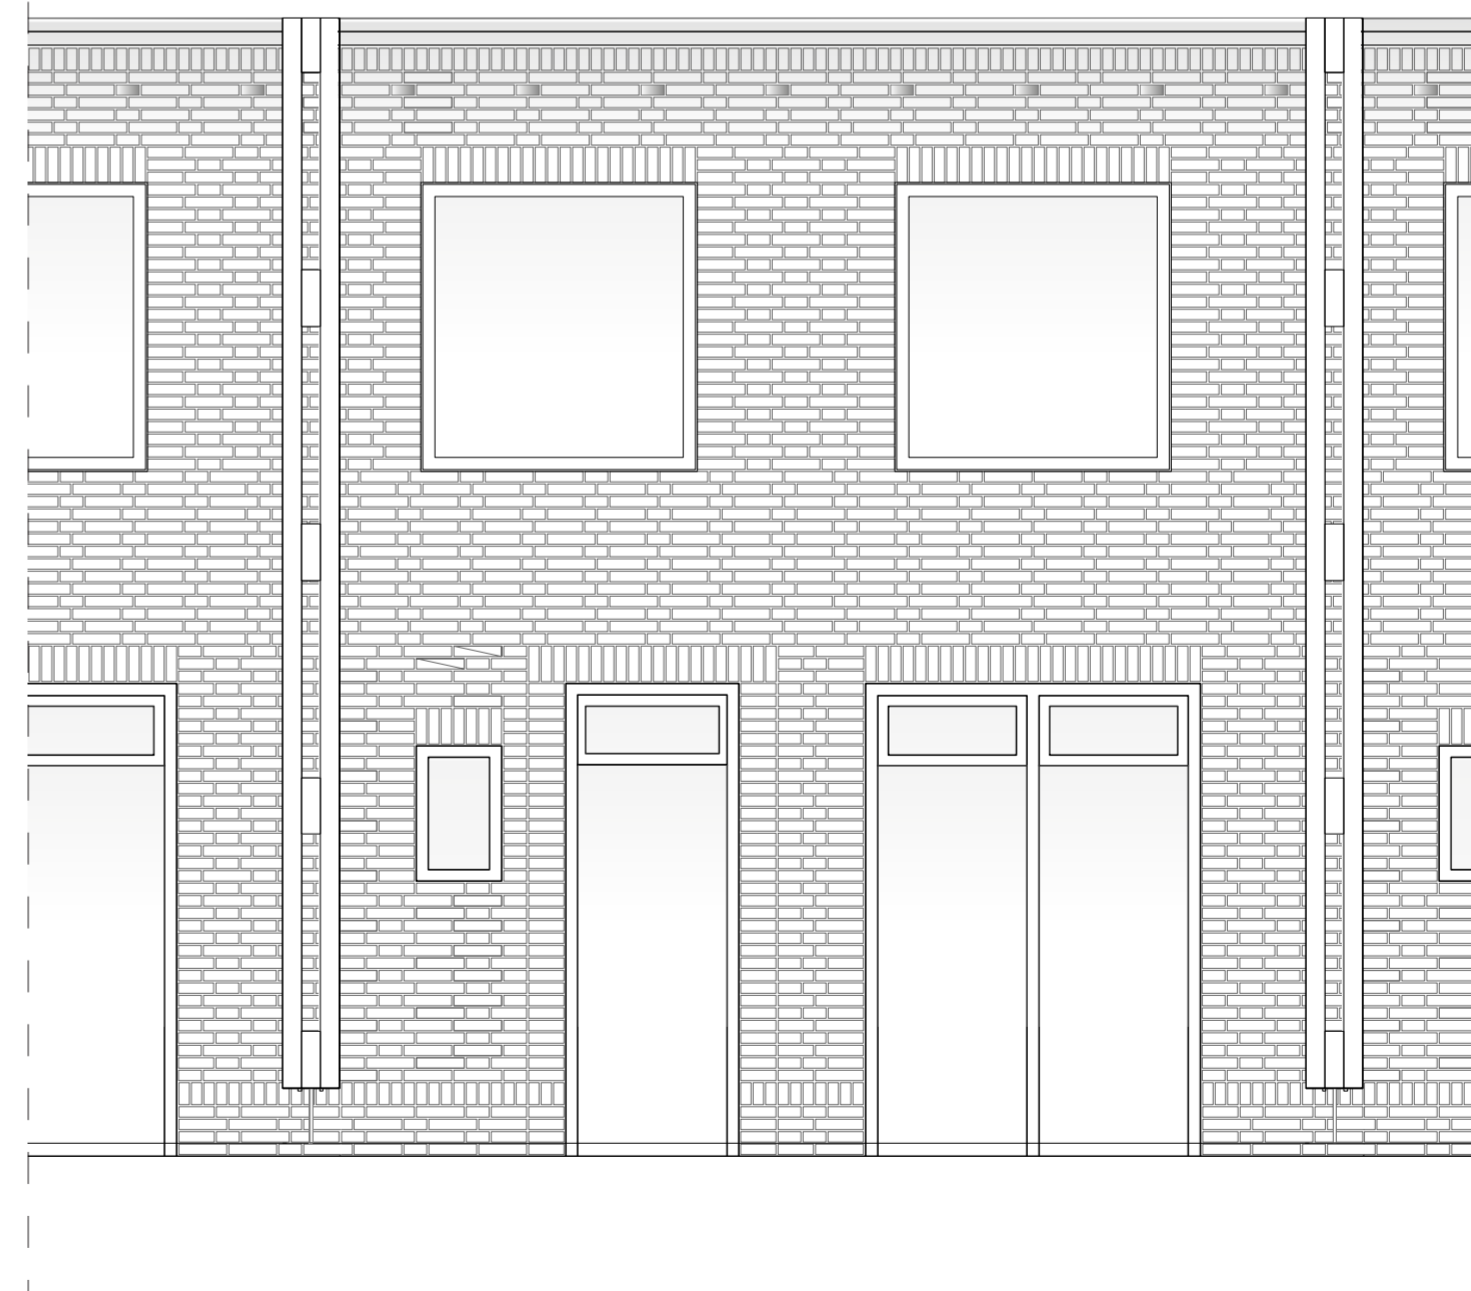

Gevel detail 1:5

Gevel detail 1:5

Gevel detail 1:5

Verhoogdmaaiveld detail 1:5

Natuurinclusief en klimaatontwerp 1:100

Natuurinclusief en klimaatontwerp 1:100

AG

AL

AJ

Verschillende types met nieuwe optopping