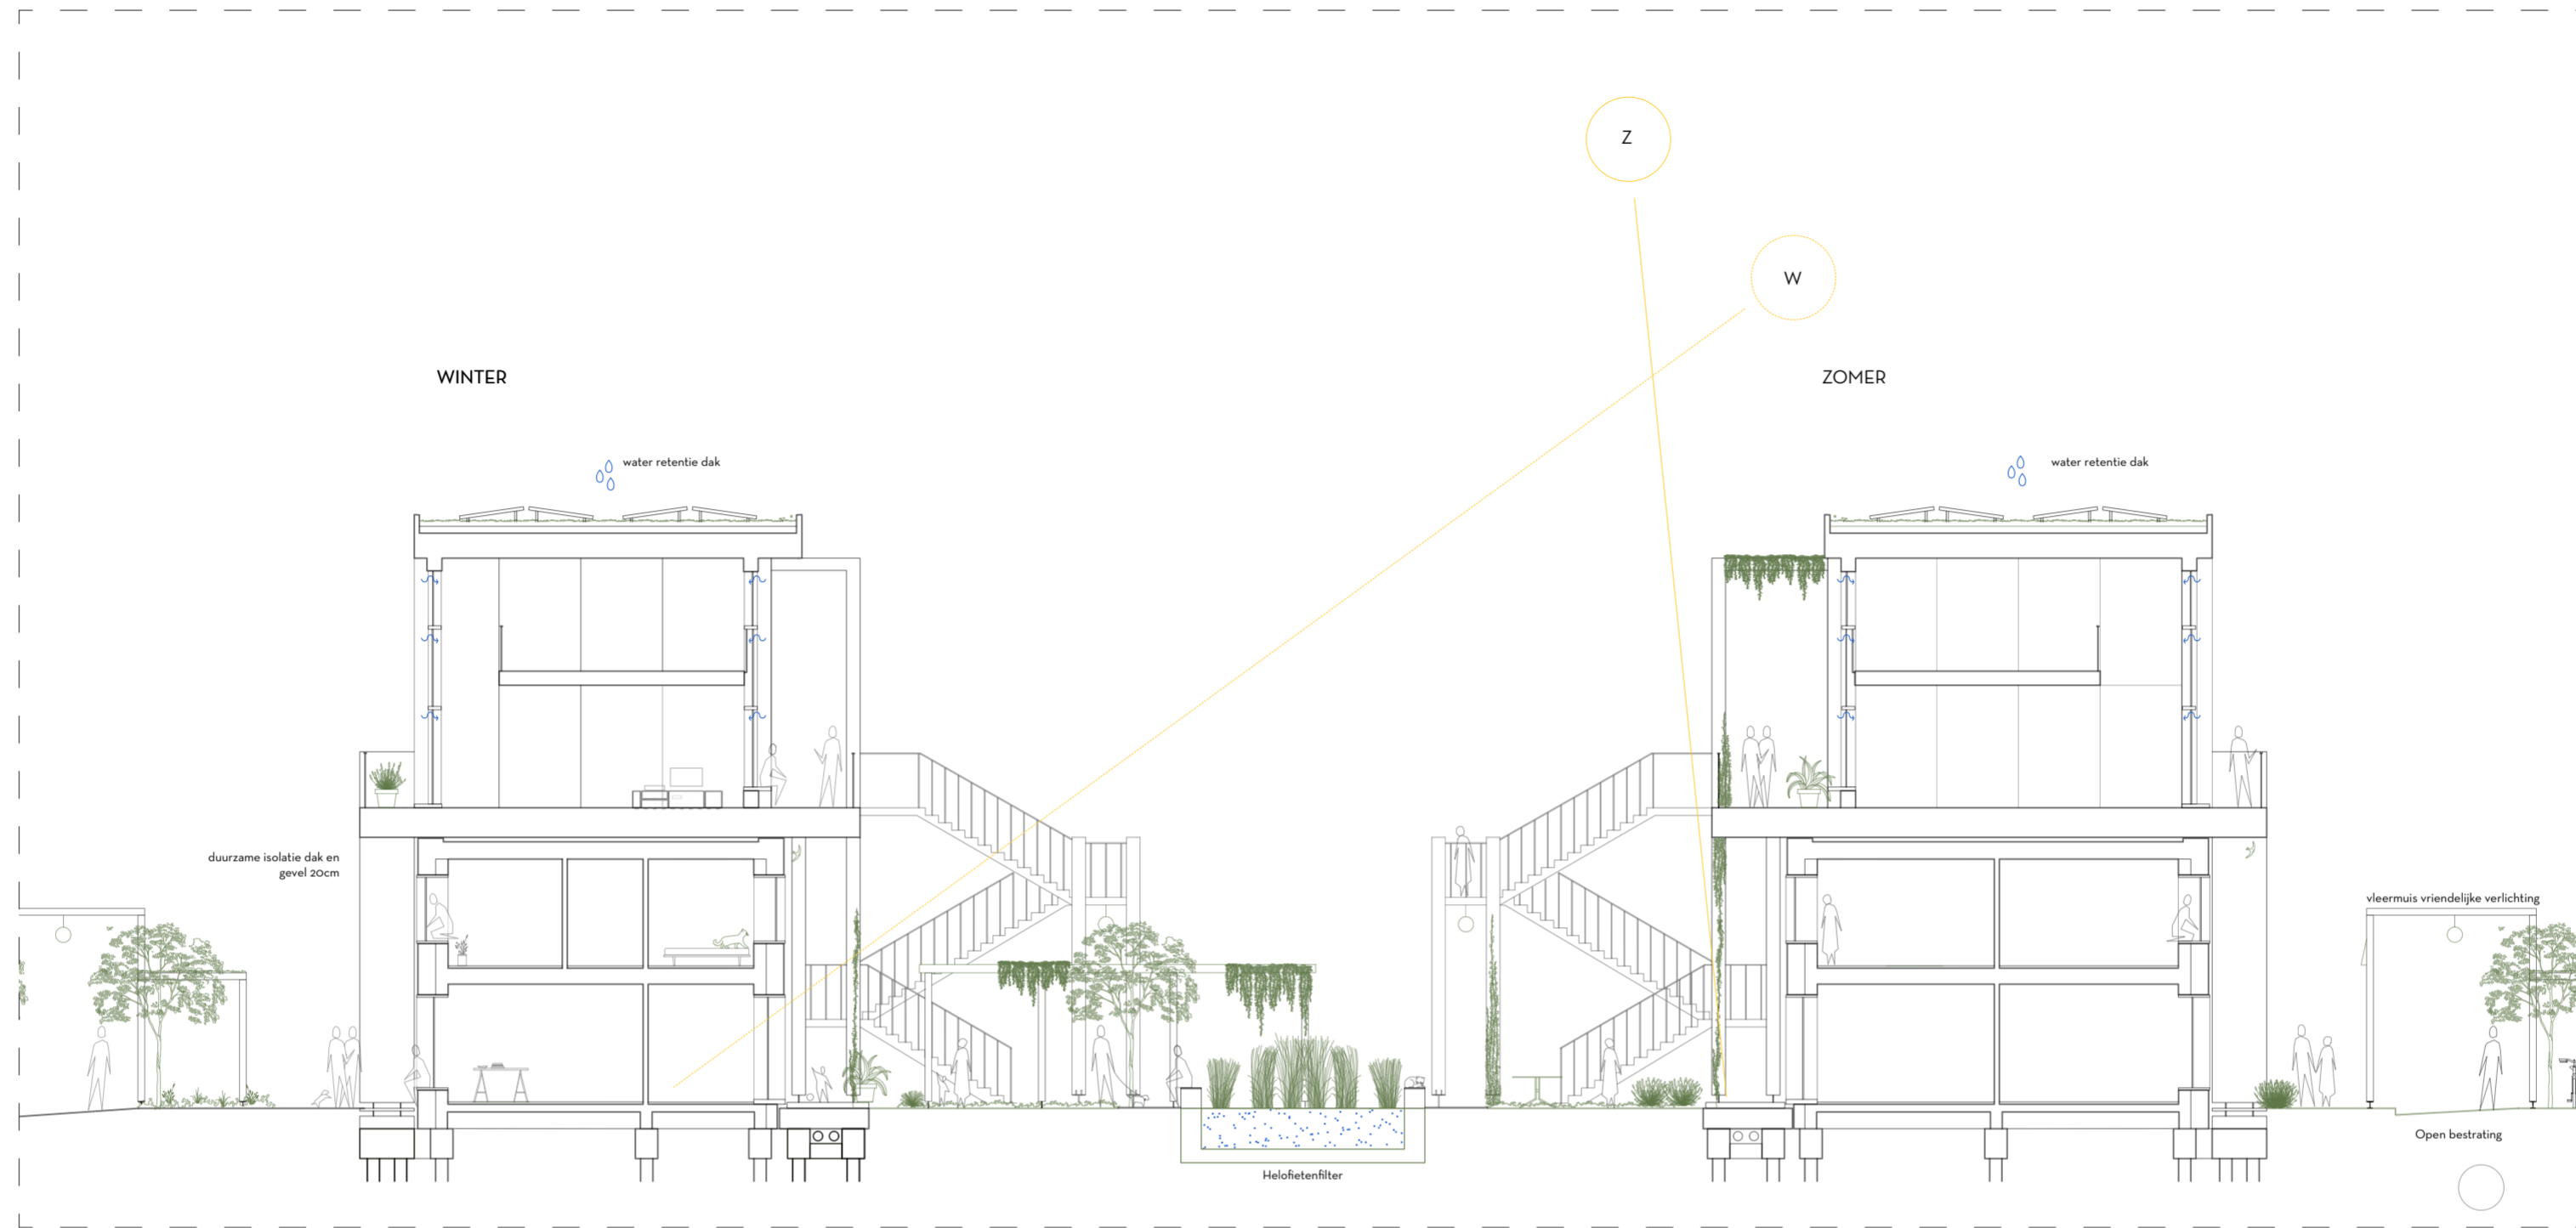

Gevel detail 1:5

Gevel detail 1:5

Gevel detail 1:5

Verhoogdmaaiveld detail 1:5

Natuurinclusief en klimaatontwerp 1:100

Natuurinclusief en klimaatontwerp 1:100

AG

AL

AJ

Verschillende types met nieuwe optopping